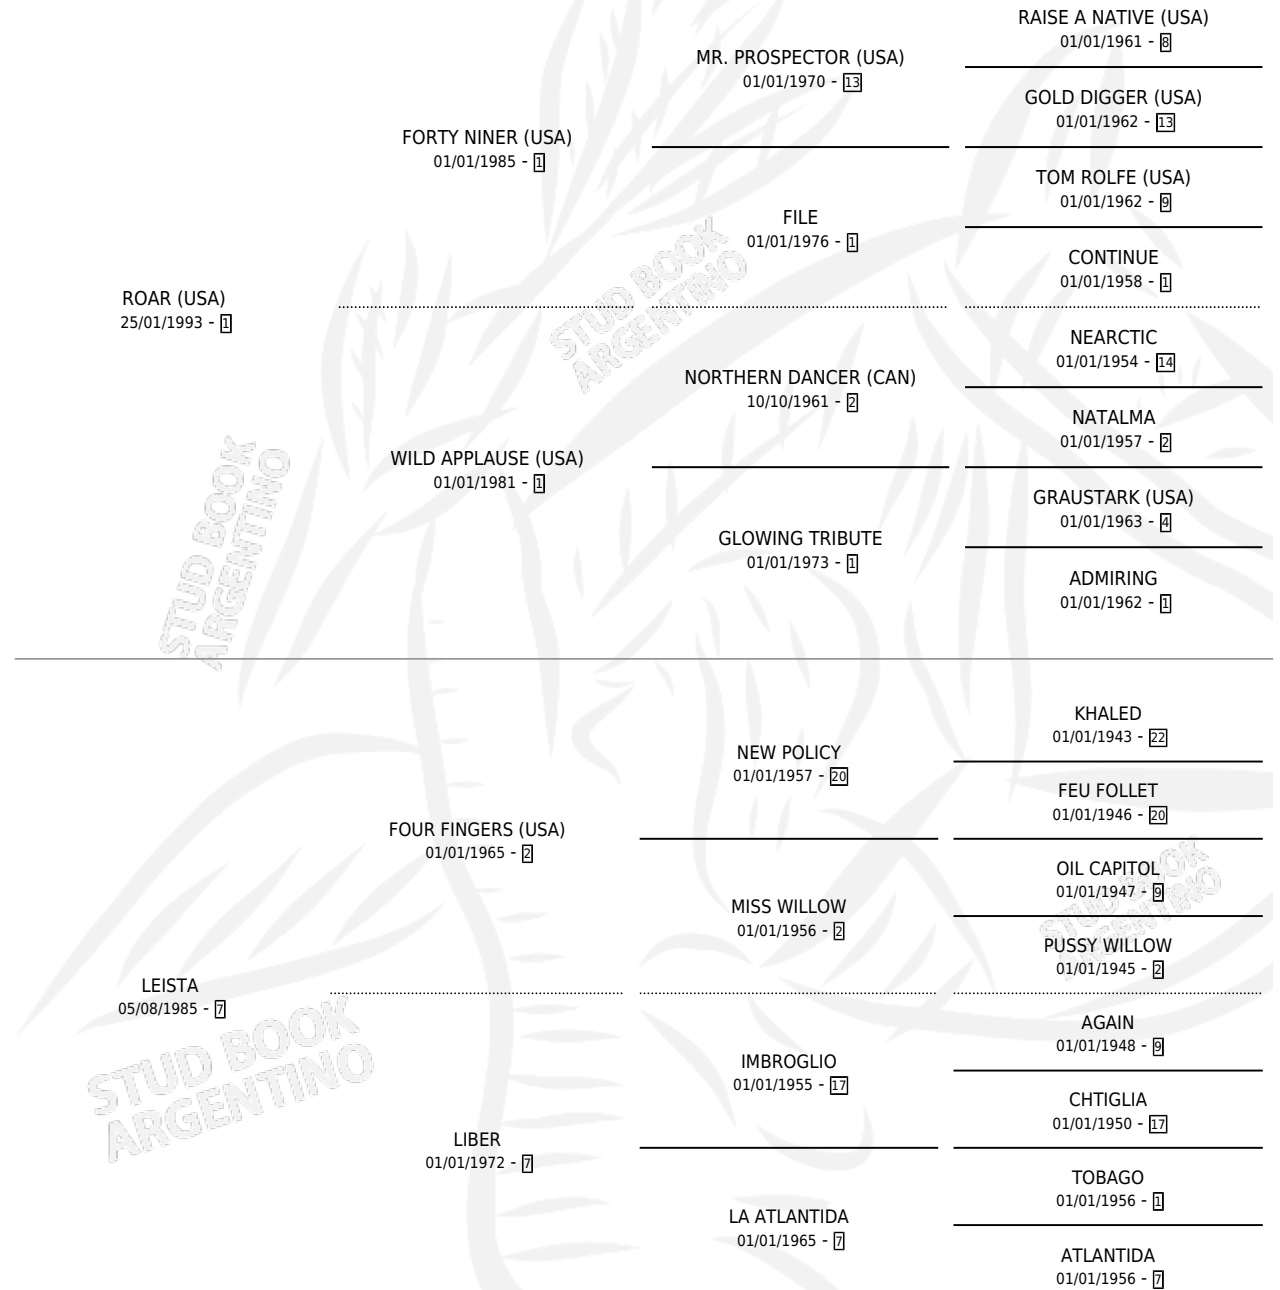

FORTY LEIBLE

por ROAR (USA) y LEISTA por FOUR FINGERS (USA)

Argentina · Macho · Zaino Negro · SP · 18/08/2000
Familia 7 · Volumen 37

ESTADO

TIPIFICACIÓN SANGUÍNEA	✓
TIPIFICACIÓN POR ADN	X
PASAPORTE	X
IDENTIFICACIÓN POR MICROCHIP	X
REPRODUCTOR	X

Lugar de nacimiento: La Biznaga

Criador: La Biznaga

PEDIGREE