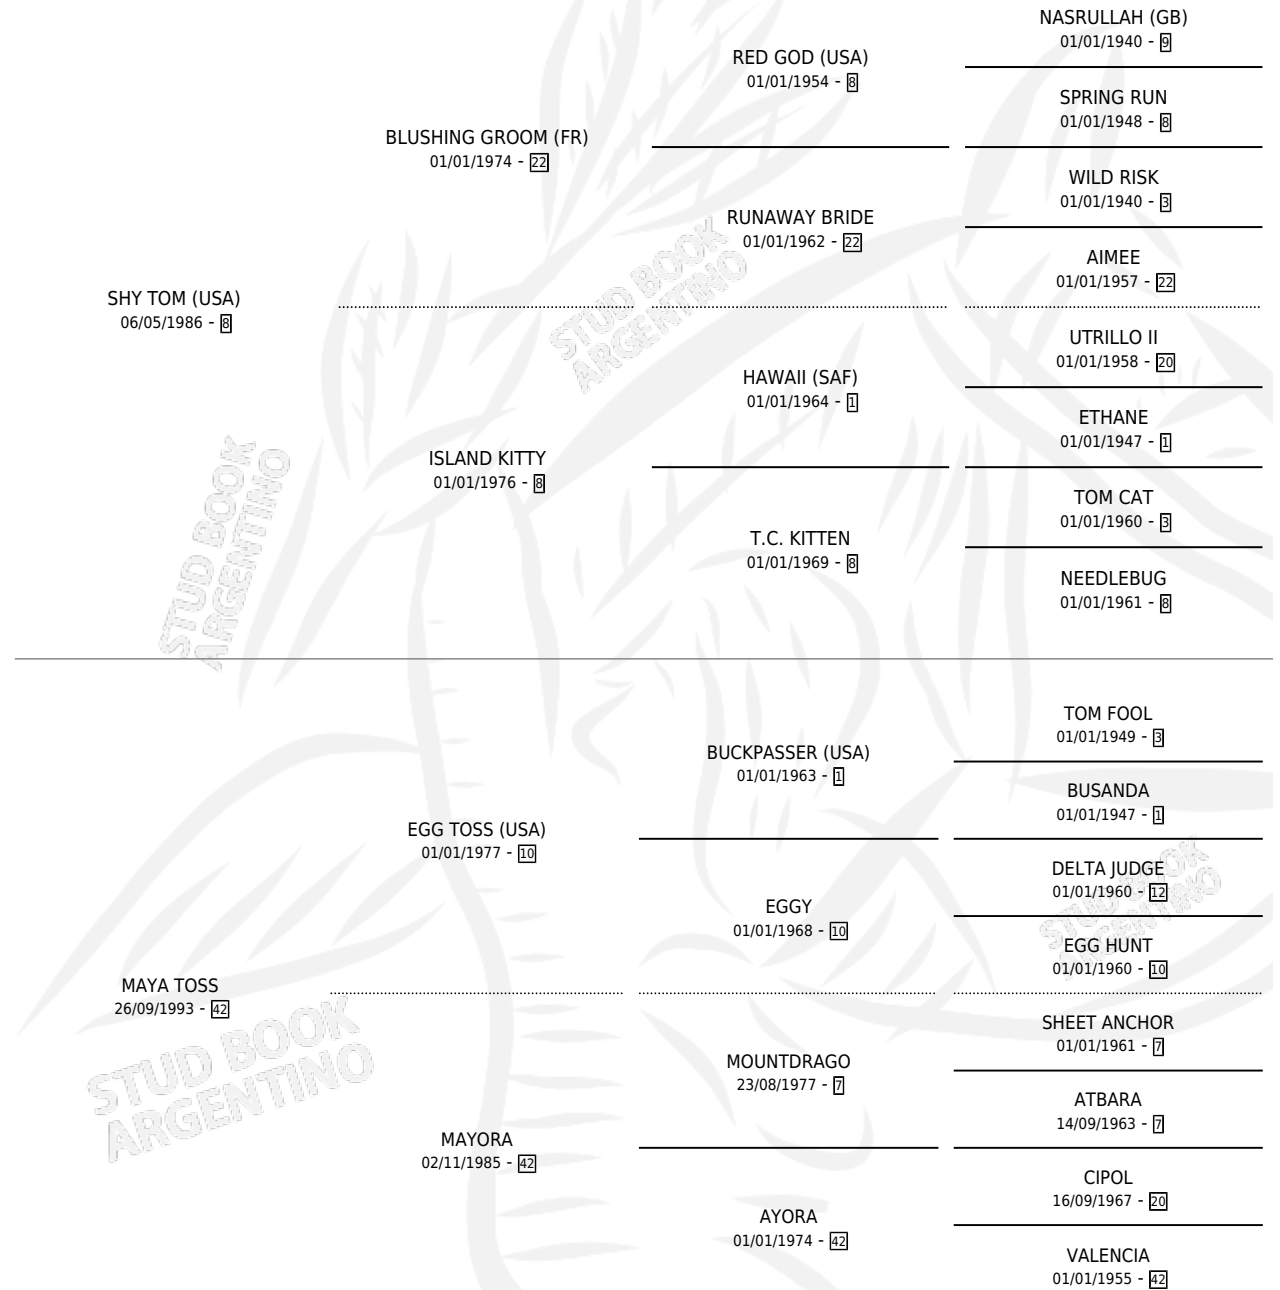

MAYBE TOM

por SHY TOM (USA) y MAYA TOSS por EGG TOSS (USA)

Argentina · Macho · Alazan · SP · 10/08/2000
Familia 42 · Volumen 37

ESTADO

TIPIFICACIÓN SANGUÍNEA	✓
TIPIFICACIÓN POR ADN	X
PASAPORTE	X
IDENTIFICACIÓN POR MICROCHIP	X
REPRODUCTOR	X

Lugar de nacimiento: La Biznaga

Criador: La Biznaga

PEDIGREE

EXPORTACIÓN / IMPORTACIÓN

FECHA	MOVIMIENTO	PAÍS
26/04/2004	EXPORTADO	BRASIL

~

CAMPAÑA

Solo carreras oficiales de Argentina