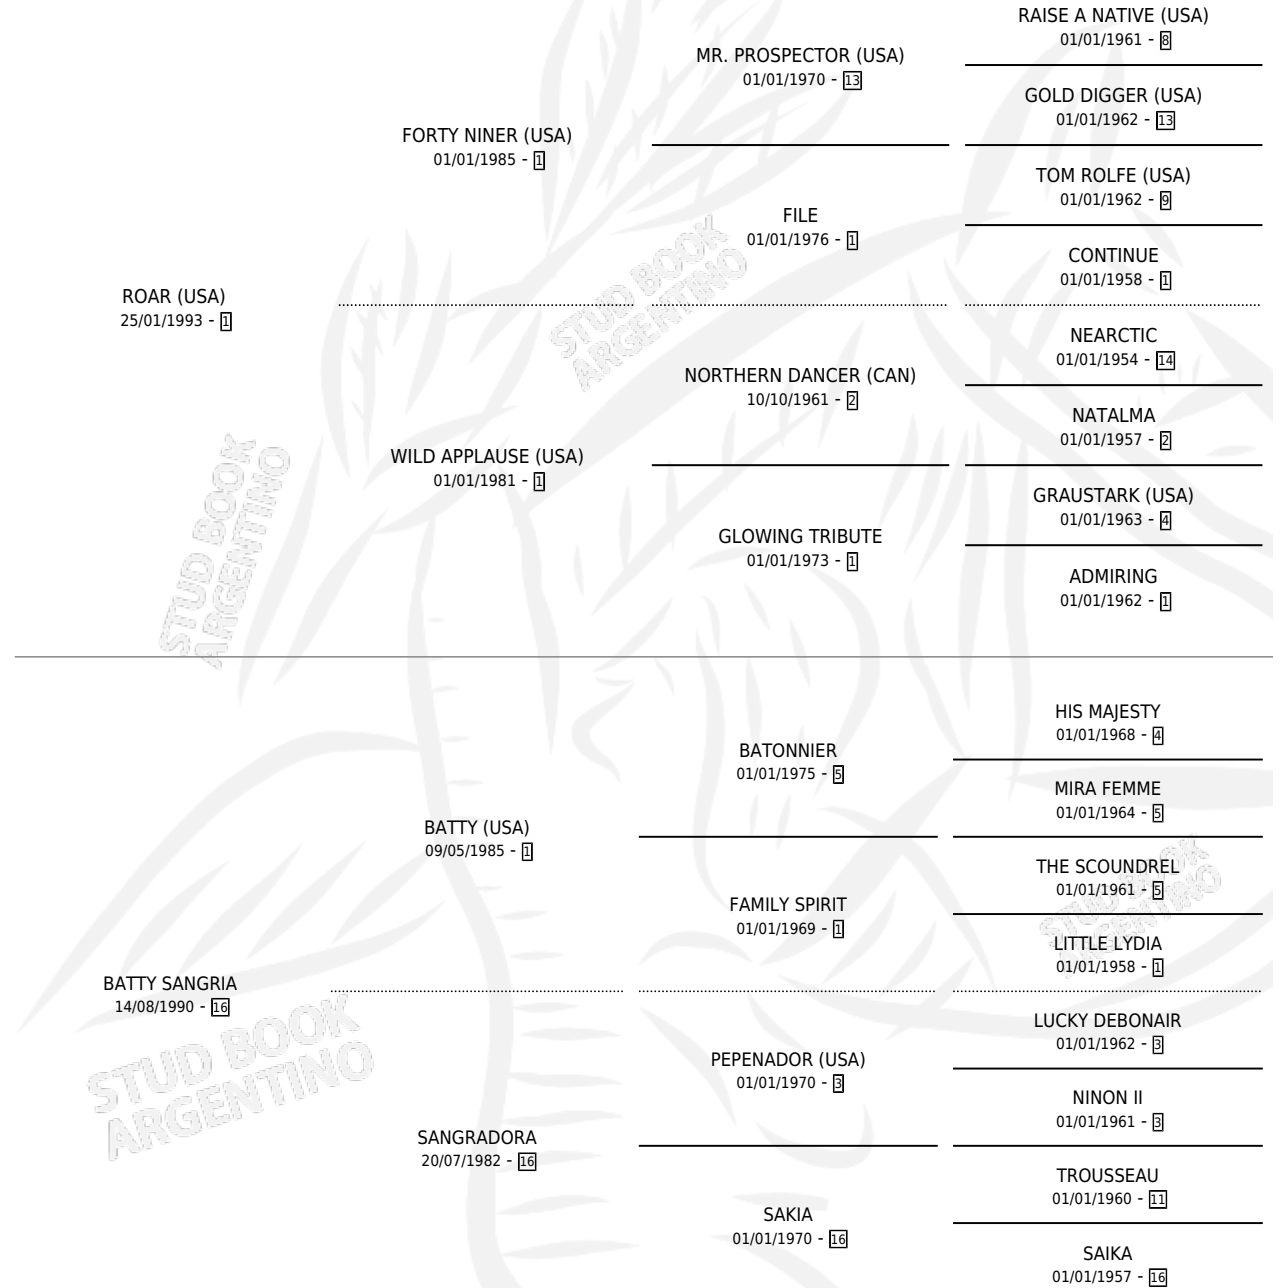

# FORTY SANEADO

por ROAR (USA) y BATTY SANGRIA por BATTY (USA)

Argentina · Macho · Zaino · SP · 11/08/2000  
Familia 16-e · Volumen 37

## ESTADO

TIPIFICACIÓN SANGUÍNEA	✓
TIPIFICACIÓN POR ADN	X
PASAPORTE	X
IDENTIFICACIÓN POR MICROCHIP	X
REPRODUCTOR	X

**Lugar de nacimiento:** La Biznaga

**Criador:** La Biznaga

## PEDIGREE

**EXPORTACIÓN / IMPORTACIÓN**

FECHA	MOVIMIENTO	PAÍS
17/06/2005	EXPORTADO	PUERTO RICO

~

**CAMPAÑA**

Solo carreras oficiales de Argentina

**Ganador de 3 carreras** en San Isidro y La Plata - \$33,162, a los 3 y 4 años.

POR DISTANCIA

HIPODROMO	CC	1°	2°	3°	4°	5°	NP	CLC	CLG	CLCG1	CLGG1	IMPORTE
<b>LA PLATA</b>	5	2	0	0	1	0	2	0	0	0	0	\$17,022
1400 MTS	2	0	0	0	0	0	2	0	0	0	0	\$0
1200 MTS	1	1	0	0	0	0	0	0	0	0	0	\$6,900
1600 MTS	1	0	0	0	1	0	0	0	0	0	0	\$522
2000 MTS	1	1	0	0	0	0	0	0	0	0	0	\$9,600
<b>SAN ISIDRO</b>	3	1	0	0	0	1	1	0	0	0	0	\$7,000
1400 MTS	2	1	0	0	0	1	0	0	0	0	0	\$7,000
1200 MTS	1	0	0	0	0	0	1	0	0	0	0	\$0
<b>PALERMO</b>	9	0	2	1	4	1	1	0	0	0	0	\$9,140
2000 MTS	1	0	1	0	0	0	0	0	0	0	0	\$2,500
1200 MTS	5	0	0	0	4	1	0	0	0	0	0	\$3,205
1400 MTS	1	0	1	0	0	0	0	0	0	0	0	\$2,500
1600 MTS	1	0	0	0	0	0	1	0	0	0	0	\$0
1000 MTS	1	0	0	1	0	0	0	0	0	0	0	\$935