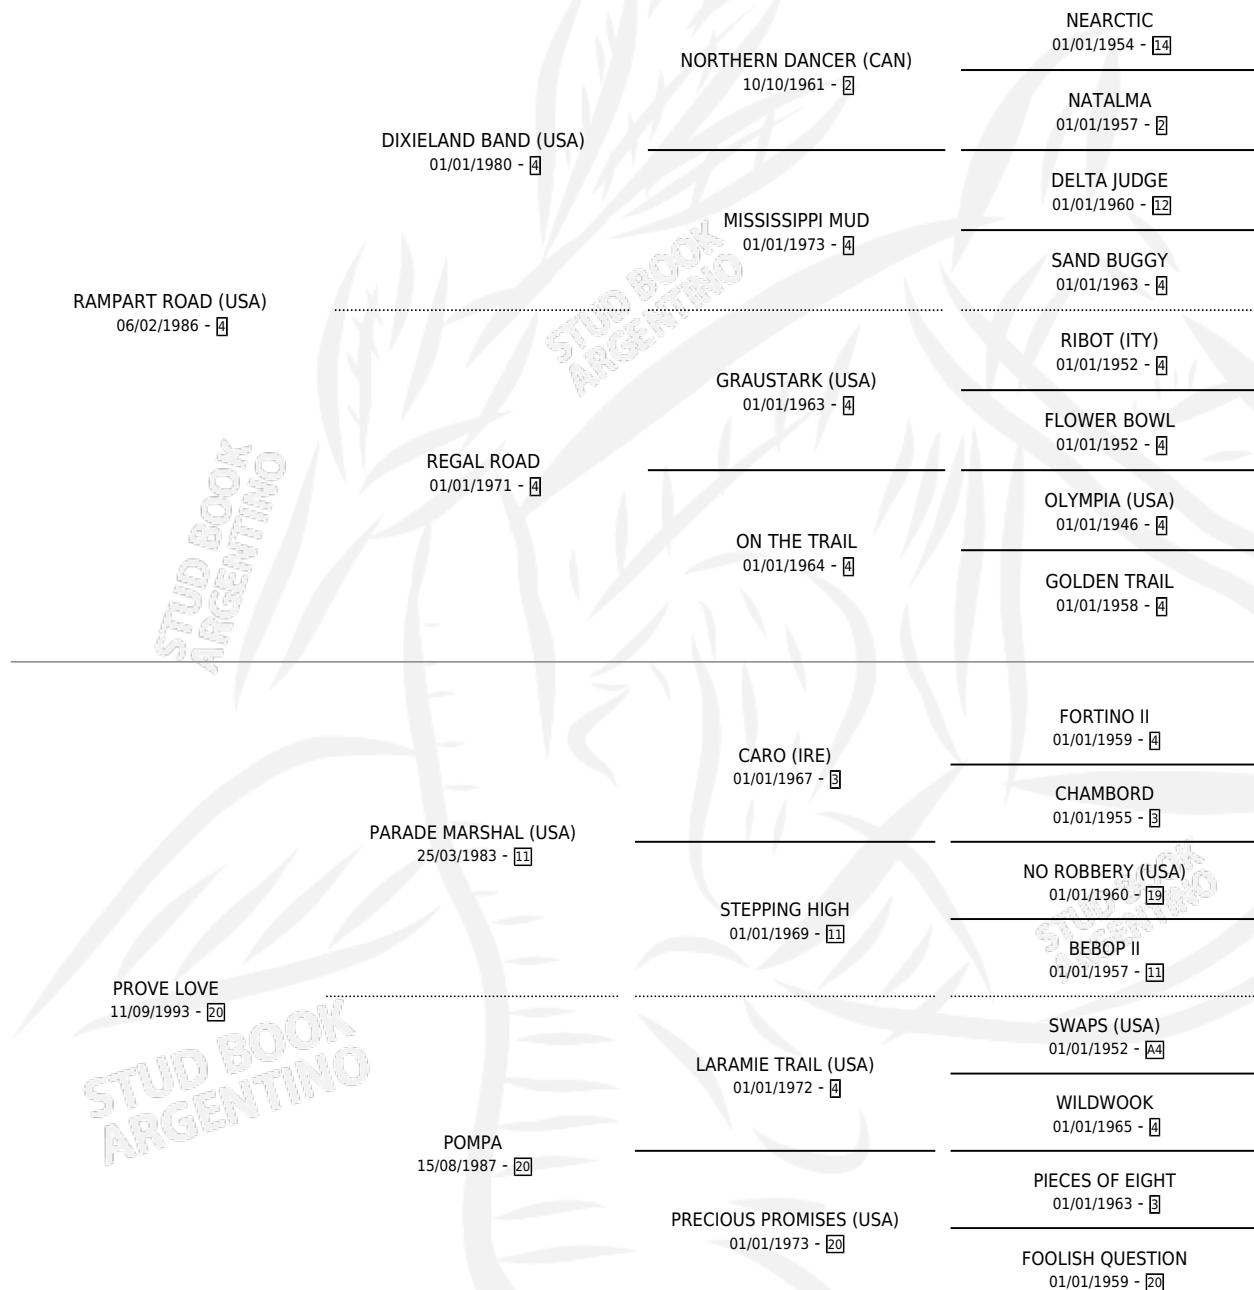

CRAZY LOVE

por **RAMPART ROAD (USA)** y **PROVE LOVE** por **PARADE MARSHAL (USA)**

Argentina · Macho · Alazan Tostado · SP · 16/08/2000
Familia 20 · Volumen 37

ESTADO

TIPIFICACIÓN SANGUÍNEA	✓
TIPIFICACIÓN POR ADN	X
PASAPORTE	X
IDENTIFICACIÓN POR MICROCHIP	X
REPRODUCTOR	X

Lugar de nacimiento: El Navegante

Criador: Sin dato

PEDIGREE

CAMPAÑA

Solo carreras oficiales de Argentina

POR EDAD

EDAD	CC	1°	2°	3°	4°	5°	NP	CLC	CLG	CLCG1	CLGG1	IMPORTE	GANANCIA / CC
2 AÑOS	1	0	0	0	0	0	1	0	0	0	0	\$0	\$0
3 AÑOS	12	0	2	2	0	3	5	0	0	0	0	\$6,511	\$543
4 AÑOS	5	0	0	0	0	0	5	0	0	0	0	\$0	\$0
TOTALES	18	0	2	2	0	3	11	0	0	0	0	\$6,511	\$362
%		0.0%	11.1%	11.1%	0.0%	16.7%	61.1%	0.0%	0.0%	0.0%	0.0%		