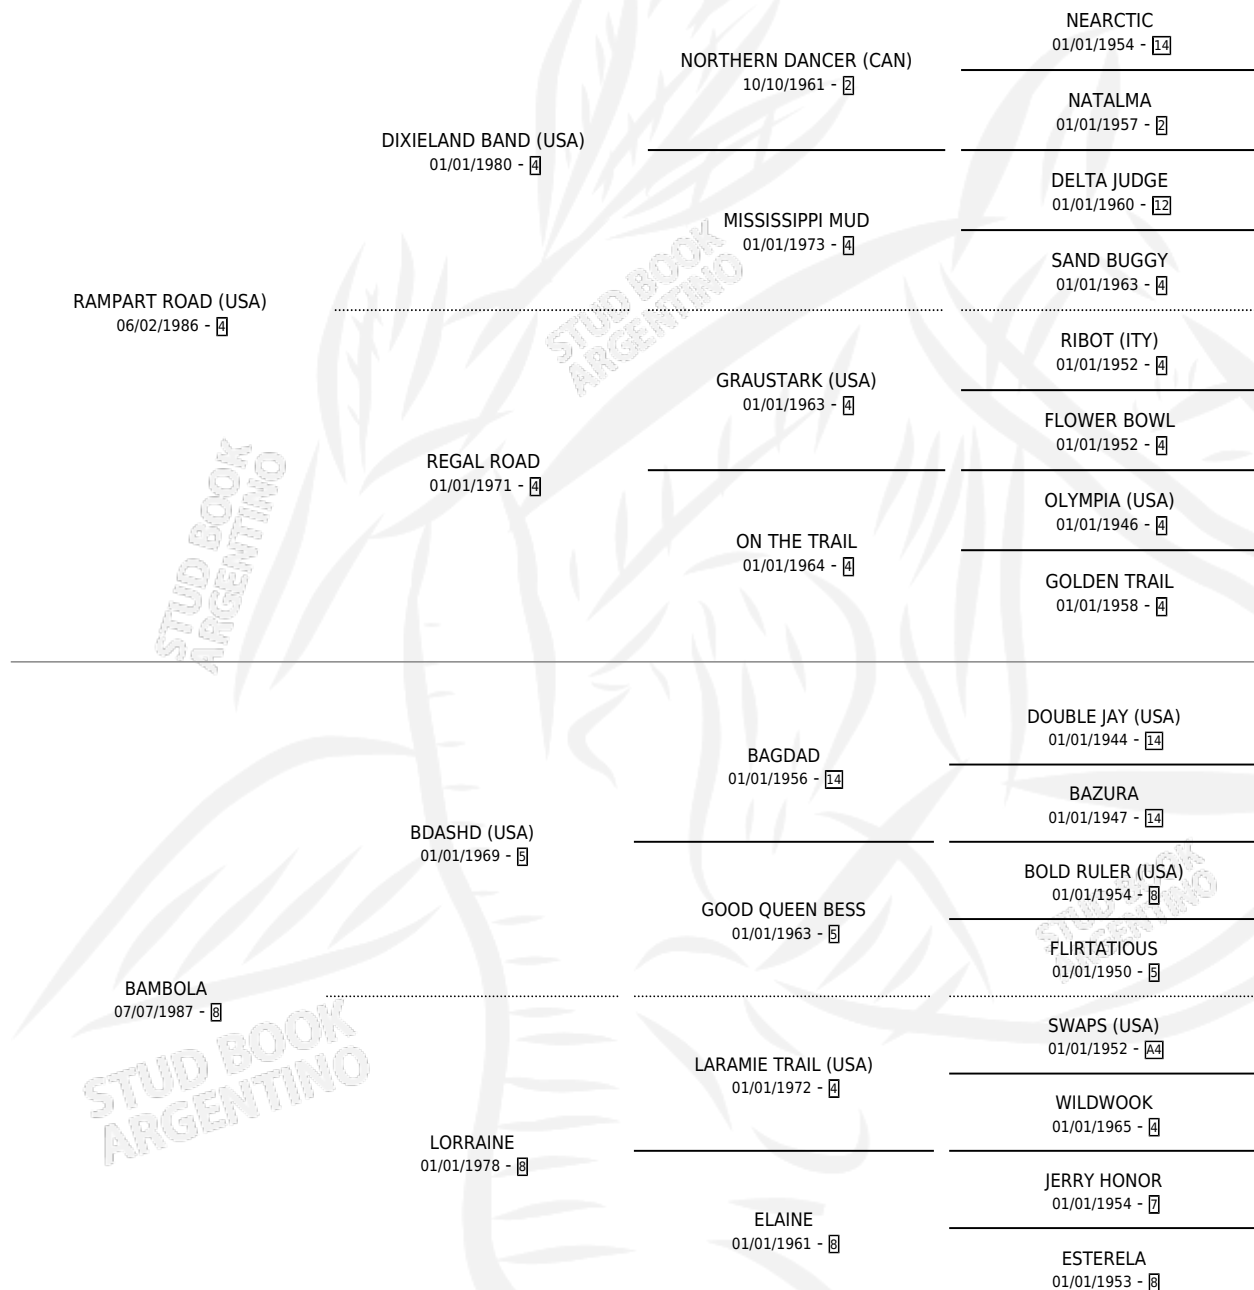

Lugar de nacimiento: El Navegante

Criador: Seglin Osvaldo

~

HIJOS

	MACHOS	HEMBRAS
5 NACIERON	2	3
2 CORRIERON	1	1
1 GANARON	0	1
0 GANADORES CL	0 GANADORES GR	0 GANADORES G1

PEDIGREE

CAMPAÑA

Solo carreras oficiales de Argentina