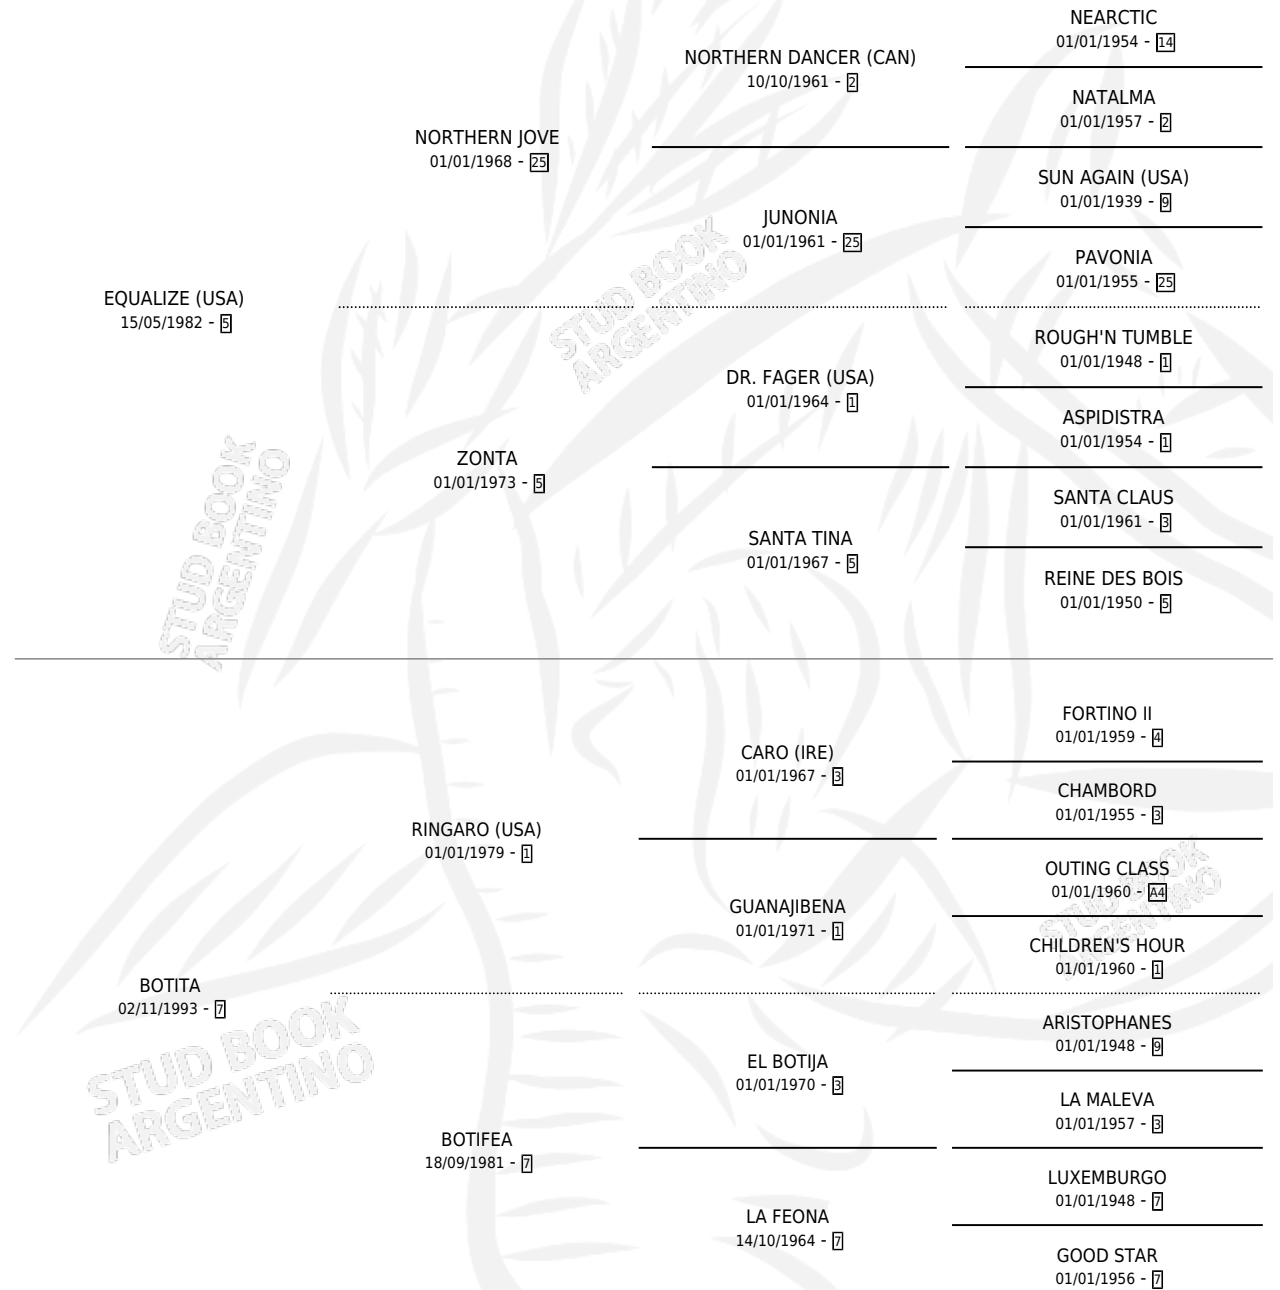

ALCOHOLICA

por **EQUALIZE (USA)** y **BOTITA** por **RINGARO (USA)**

Argentina · Hembra · Zaino · SP · 31/08/2000
Familia 7 · Volumen 37

ESTADO

TIPIFICACIÓN SANGUÍNEA	✓
TIPIFICACIÓN POR ADN	✓
PASAPORTE	X
IDENTIFICACIÓN POR MICROCHIP	X
REPRODUCTOR	✓

Lugar de nacimiento: Santa Victoria
Criador: Haras Santa Victoria S.A.

~

HIJOS

	MACHOS	HEMBRAS
6 NACIERON	4	2
3 CORRIERON	1	2
2 GANARON	1	1
0 GANADORES CL	0 GANADORES GR	0 GANADORES G1

PEDIGREE

CAMPAÑA

Solo carreras oficiales de Argentina

SERVICIOS

Servicios **11** / Nacimientos **6** / Efectividad **54.55%**

PADRILLO	PRODUCTO	CRIADOR	1ER SERVICIO	ÚLTIMO SERVICIO
ISLAND WARRIOR (USA)	∅		04/12/2015	06/12/2015
ISLAND WARRIOR (USA)	GUERRERO ALCOHOLICO (M Z, 30/10/2015)	LA TANA DEL LUPO	25/11/2014	27/11/2014
SKAGWAY (USA)	SKY ALCOHOLICO (M A, 15/10/2014)	LA TANA DEL LUPO	10/10/2013	13/10/2013
SKAGWAY (USA)	∅		09/10/2012	09/10/2012
SKAGWAY (USA)	SKY ROSE (H A, 12/09/2012) •MURIÓ EL 10/10/2016•	LA TANA DEL LUPO	19/09/2011	19/09/2011
SKAGWAY (USA)	∅		22/11/2010	22/11/2010
SKAGWAY (USA)	SKY FIOREL'A (H Z, 27/10/2010)	LA TANA DEL LUPO	05/11/2009	05/11/2009
SKAGWAY (USA)	∅		01/12/2008	01/12/2008
EL INDUDABLE	∅		19/10/2007	20/10/2007
NOT FOR SALE	EL BACCARDI (M Z, 12/11/2006)	EL EDEN	15/11/2005	15/11/2005
BAHIANO	ALCO BAHIANO (M Z, 22/10/2005)	EL EDEN	30/09/2004	23/10/2004