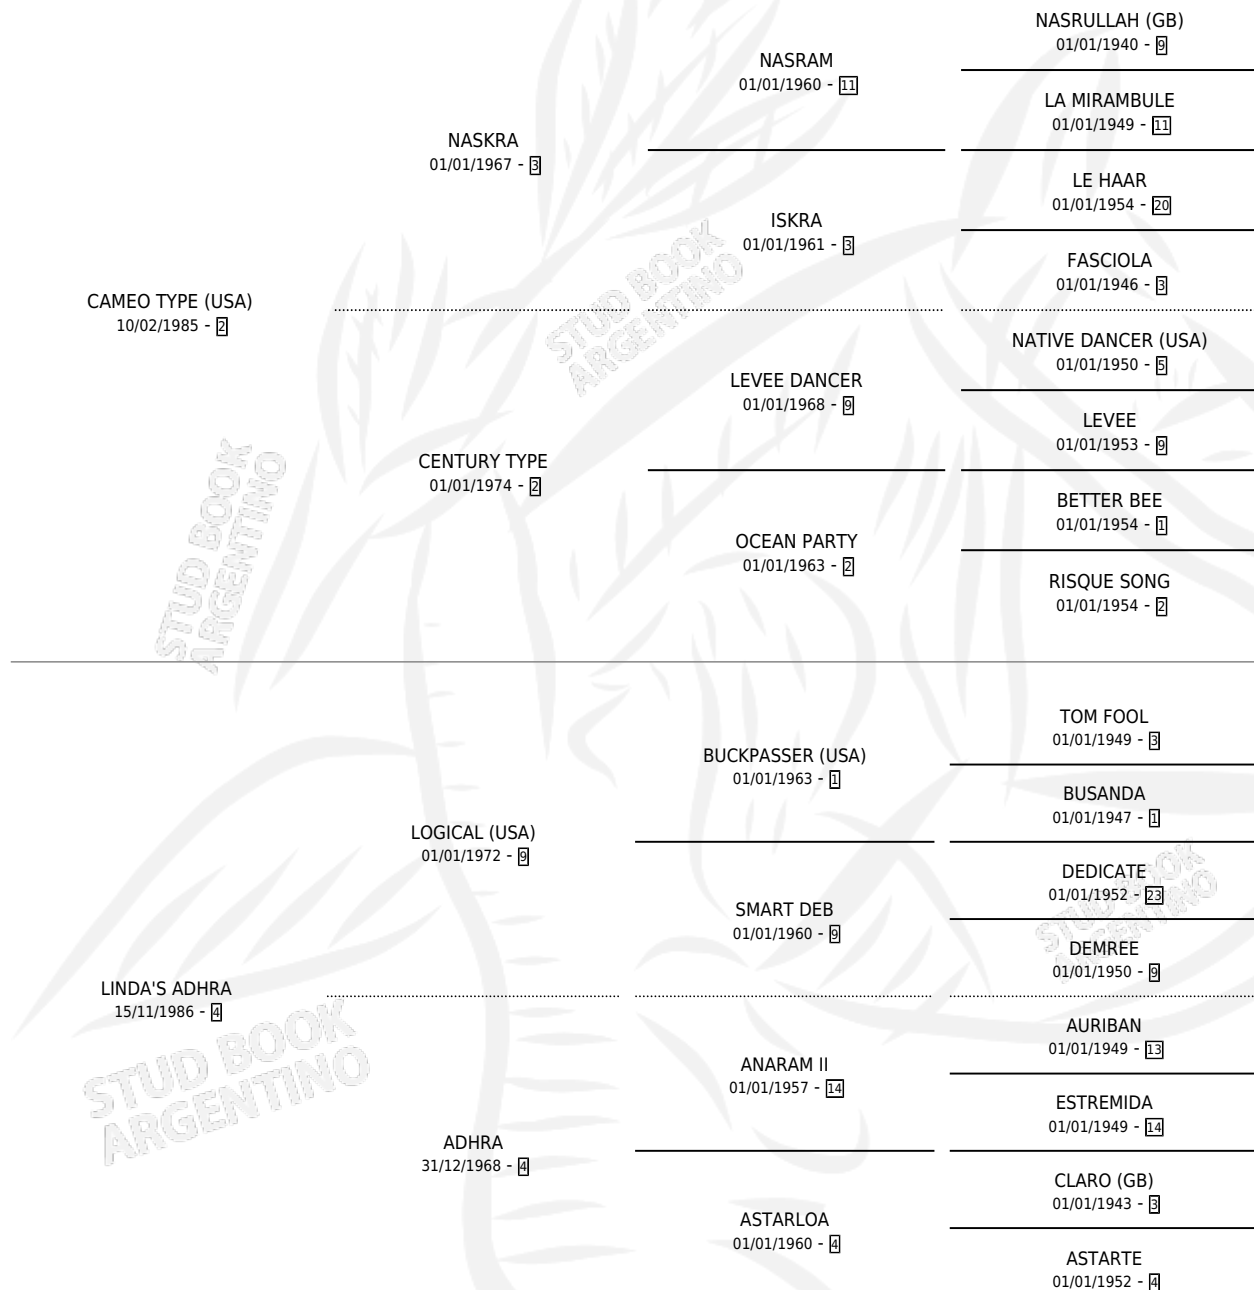

LINDA'S TYPE

por CAMEO TYPE (USA) y LINDA'S ADHRA por LOGICAL (USA)

Argentina · Hembra · Zaino · SP · 05/08/2000
Familia 4-b · Volumen 37

ESTADO

TIPIFICACIÓN SANGUÍNEA	✓
TIPIFICACIÓN POR ADN	✓
PASAPORTE	X
IDENTIFICACIÓN POR MICROCHIP	X
REPRODUCTOR	✓

Lugar de nacimiento: San Jose del Socorro
Criador: Sin dato

~

HIJOS

	MACHOS	HEMBRAS
5 NACIERON	2	3
3 CORRIERON	2	1
2 GANARON	2	0
0 GANADORES CL	0 GANADORES GR	0 GANADORES G1

PEDIGREE

CAMPAÑA

Solo carreras oficiales de Argentina