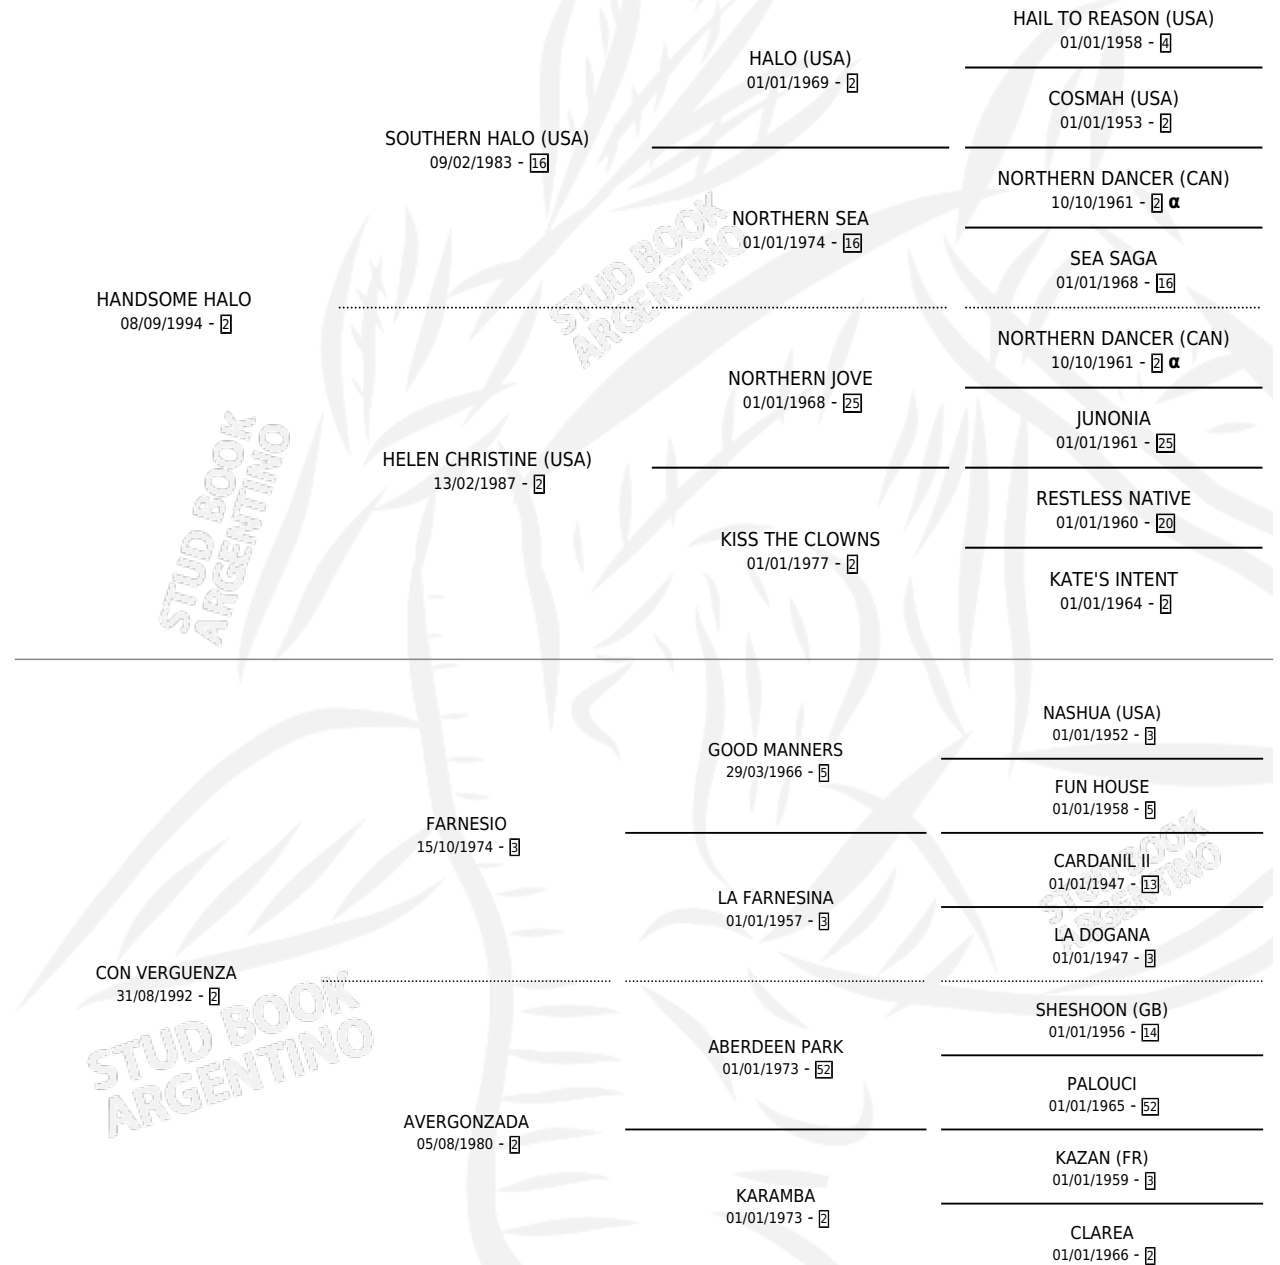

OJALA PUEDas

por **HANDSOME HALO** y **CON VERGUENZA** por **FARNESIO**

Argentina · Hembra · Tordillo · SP · 04/08/2000
Familia 2-g · Volumen 37

ESTADO

TIPIFICACIÓN SANGUÍNEA	✓
TIPIFICACIÓN POR ADN	X
PASAPORTE	X
IDENTIFICACIÓN POR MICROCHIP	X
REPRODUCTOR	X

Lugar de nacimiento: La Quebrada

Criador: Sin dato

PEDIGREE

INBREEDING : α

OJALA PUEDES

Datos oficiales del Stud Book Argentino

Documento generado el 09/05/2026

studbook.org.ar