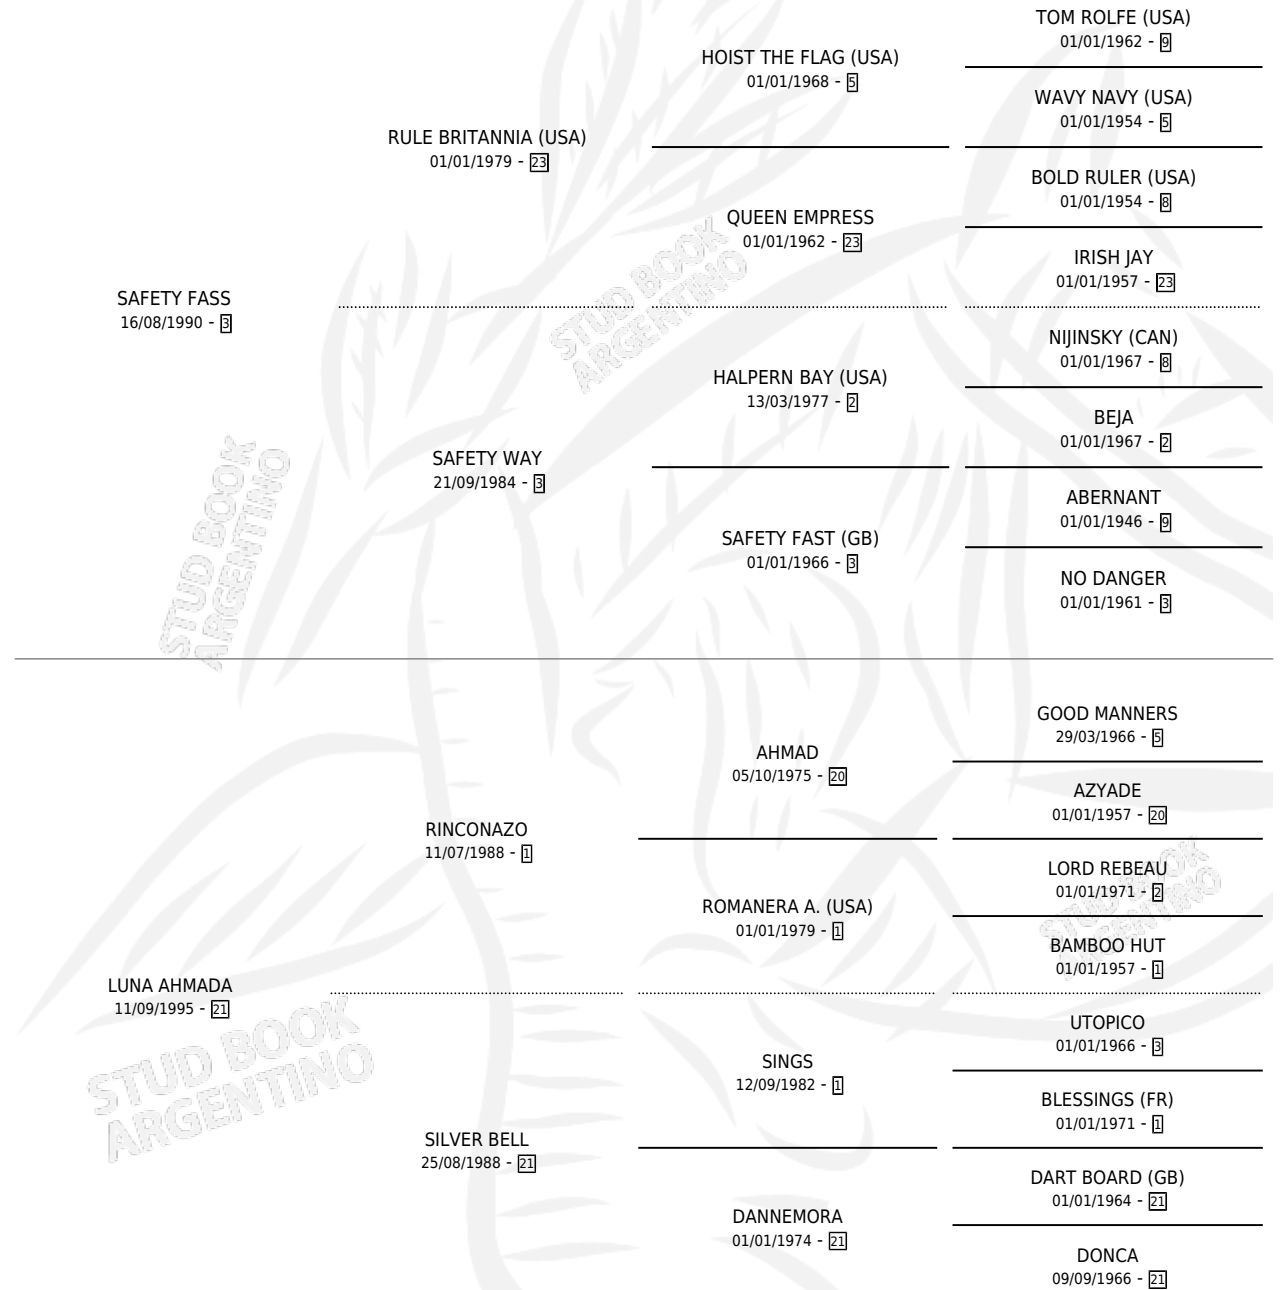

AHMADA FASS

por SAFETY FASS y LUNA AHMADA por RINCONAZO

Argentina · Hembra · Zaino · SP · 01/09/2000
Familia 21 · Volumen 37

ESTADO

TIPIFICACIÓN SANGUÍNEA	✓
TIPIFICACIÓN POR ADN	X
PASAPORTE	X
IDENTIFICACIÓN POR MICROCHIP	X
REPRODUCTOR	X

Lugar de nacimiento: El 52

Criador: Yurno Ricardo Oscar

PEDIGREE