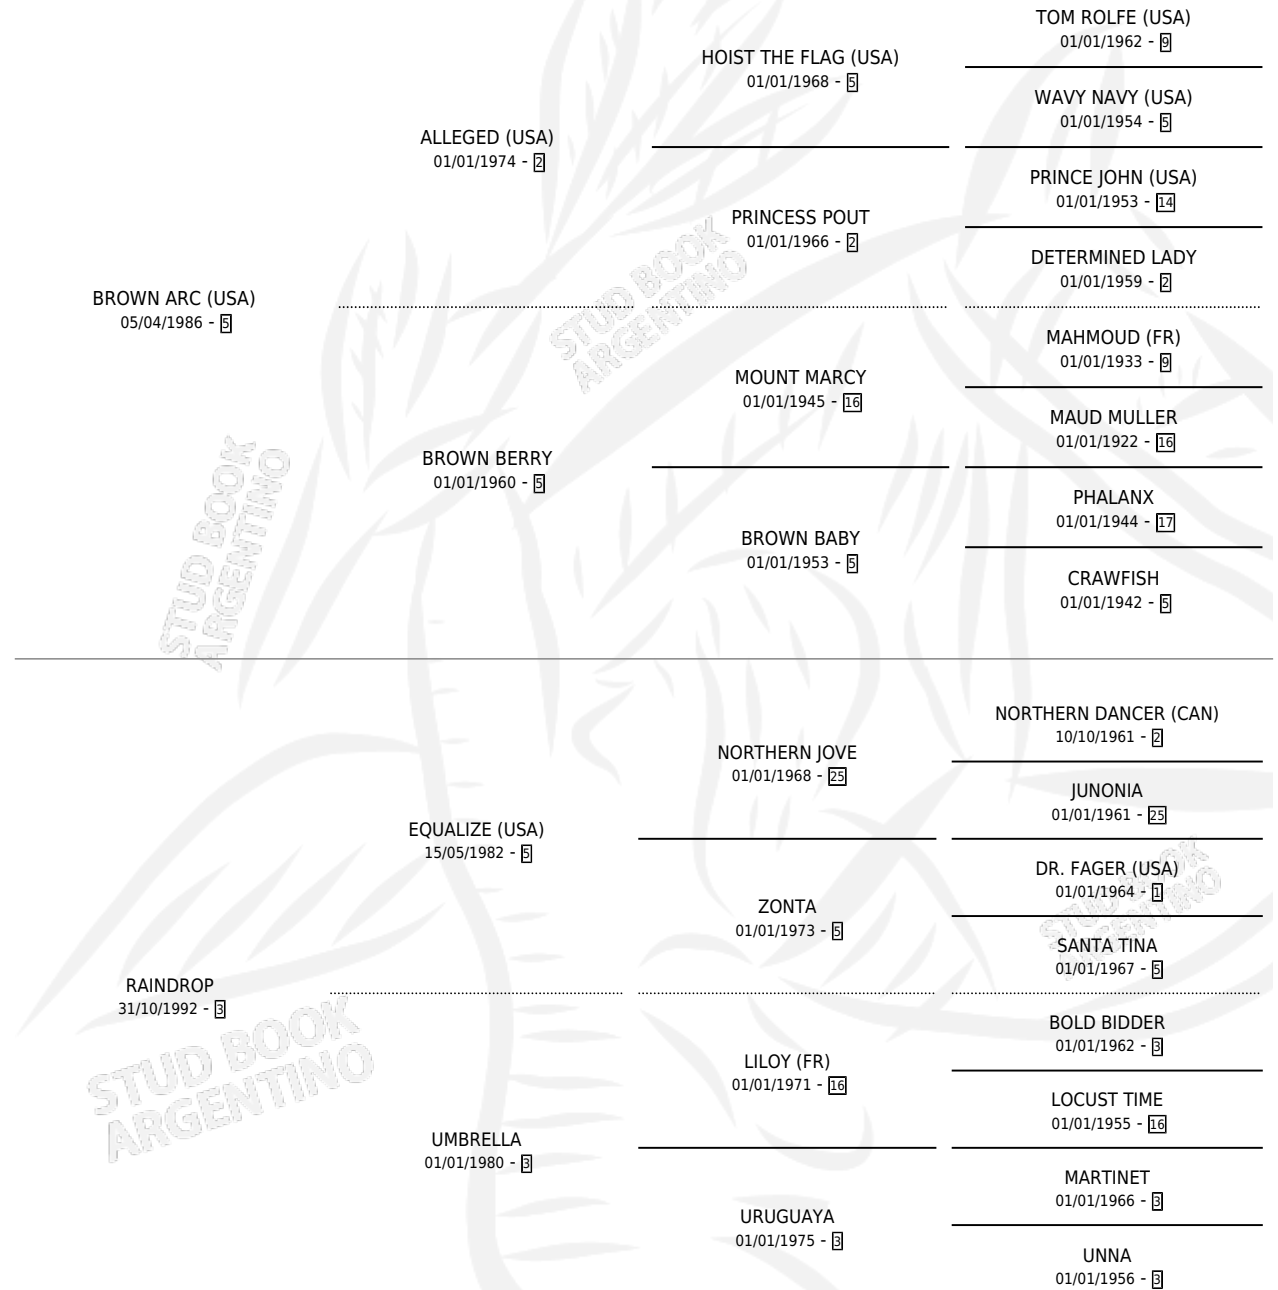

REALISTER

por **BROWN ARC (USA)** y **RAINDROP** por **EQUALIZE (USA)**

Argentina · Hembra · Tordillo · SP · 25/08/2000
Familia 3-d · Volumen 37

ESTADO

TIPIFICACIÓN SANGUÍNEA	✓
TIPIFICACIÓN POR ADN	X
PASAPORTE	X
IDENTIFICACIÓN POR MICROCHIP	X
REPRODUCTOR	X

Lugar de nacimiento: La Quebrada
Criador: Las Camelias

PEDIGREE

CAMPAÑA

Solo carreras oficiales de Argentina

POR EDAD

EDAD	CC	1°	2°	3°	4°	5°	NP	CLC	CLG	CLCG1	CLGG1	IMPORTE	GANANCIA / CC
3 AÑOS	5	0	0	0	0	0	5	0	0	0	0	\$0	\$0
4 AÑOS	3	0	0	0	0	0	3	0	0	0	0	\$0	\$0
TOTALES	8	0	0	0	0	0	8	0	0	0	0	\$0	\$0
%		0.0%	0.0%	0.0%	0.0%	0.0%	100%	0.0%	0.0%	0.0%	0.0%		