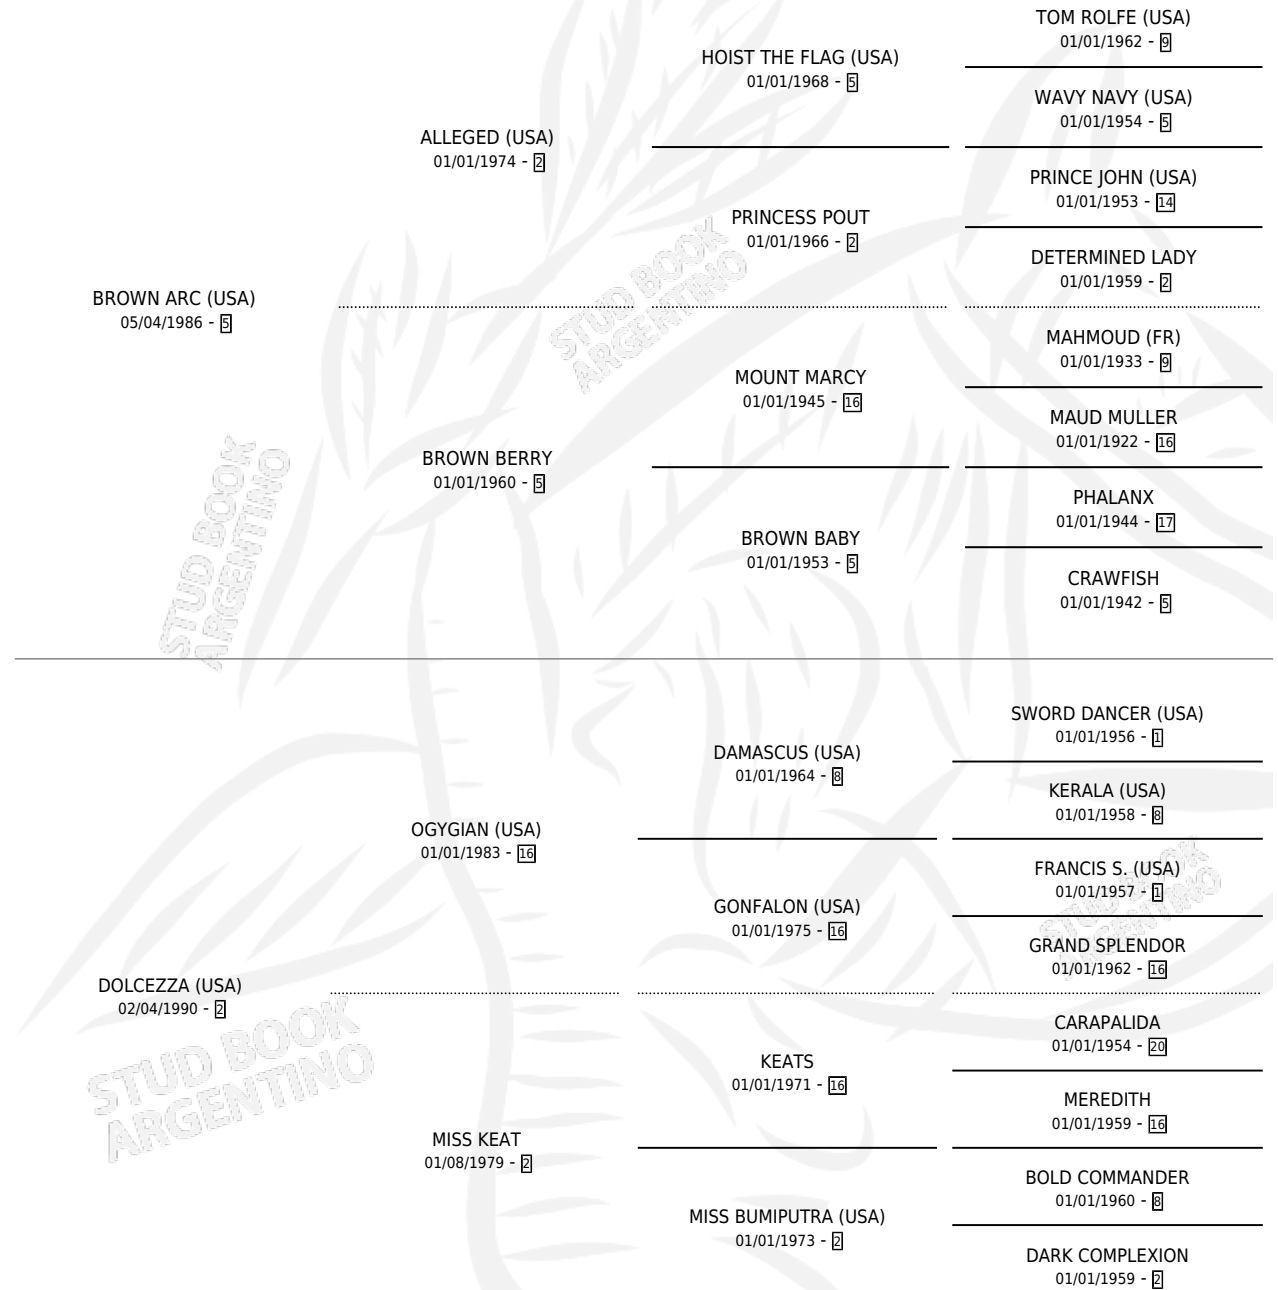

DESPACHANTE

por **BROWN ARC (USA)** y **DOLCEZZA (USA)** por **OGYGIAN (USA)**

Argentina · Macho · Zaino · SP · 27/07/2000
Familia 2-f · Volumen 37

ESTADO

TIPIFICACIÓN SANGUÍNEA	X
TIPIFICACIÓN POR ADN	X
PASAPORTE	X
IDENTIFICACIÓN POR MICROCHIP	X
REPRODUCTOR	X

Lugar de nacimiento: Las Camelias

Criador: Las Camelias

PEDIGREE

DESPACHANTE

Datos oficiales del Stud Book Argentino

Documento generado el 15/05/2026

studbook.org.ar