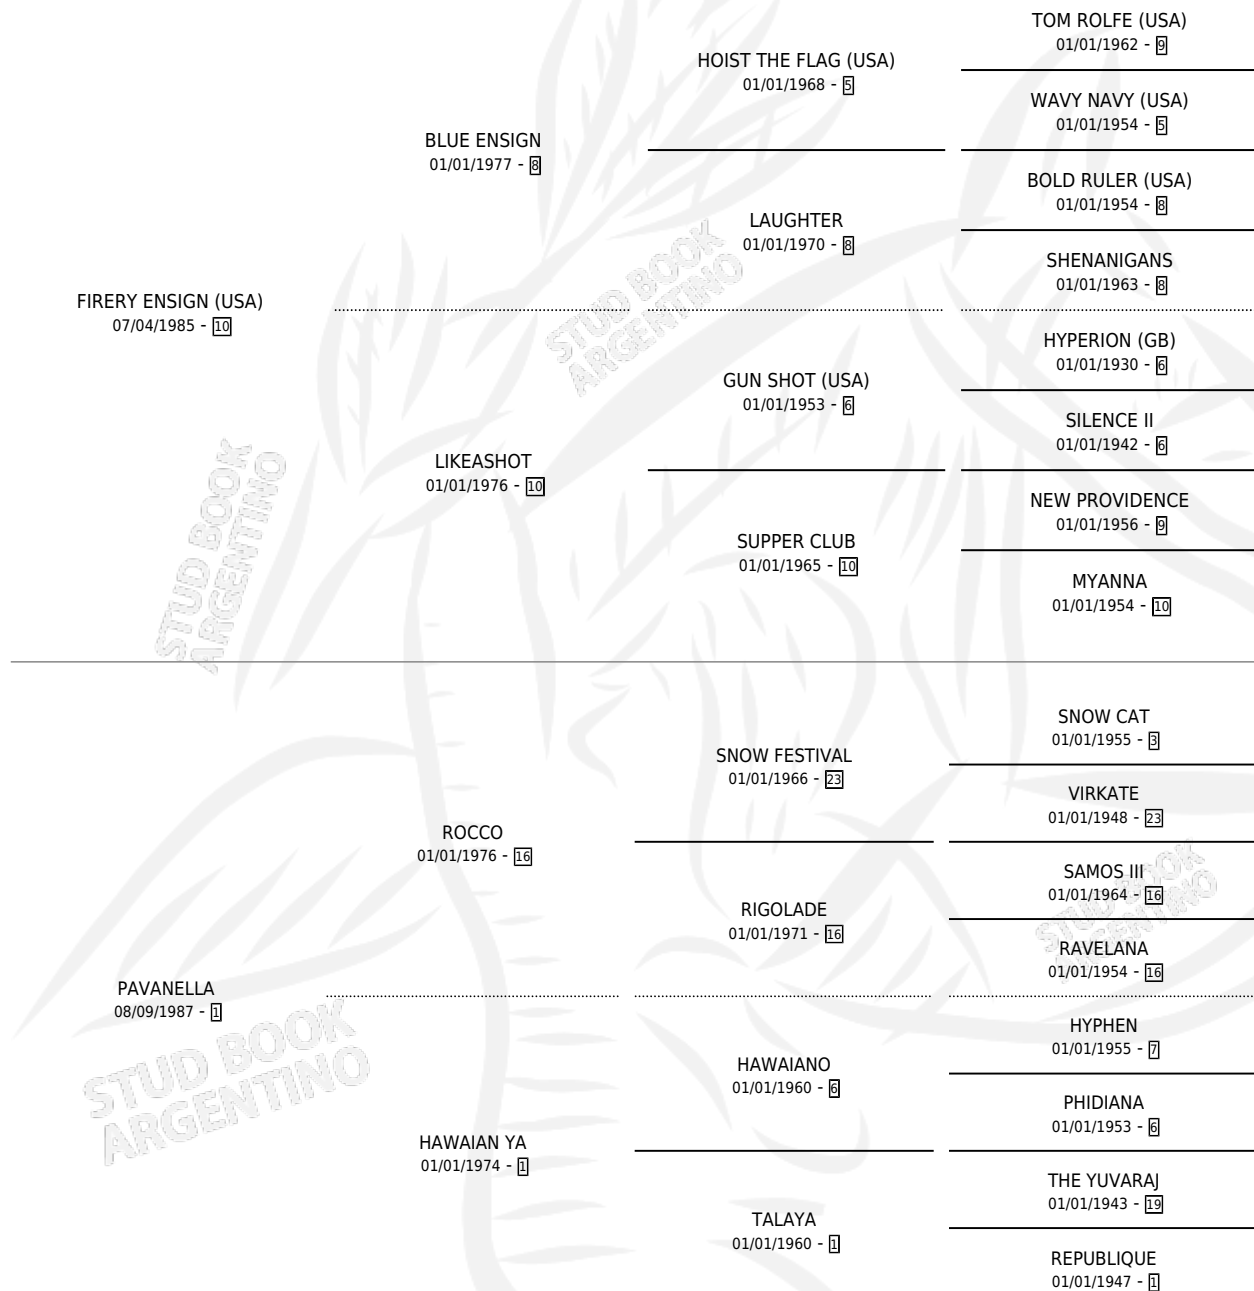

PERLA REAL

por **FIRERY ENSIGN (USA)** y **PAVANELLA** por **ROCCO**

Argentina · Hembra · Zaino · SP · 18/08/2000
Familia 1-d · Volumen 37

ESTADO

TIPIFICACIÓN SANGUÍNEA	✓
TIPIFICACIÓN POR ADN	X
PASAPORTE	X
IDENTIFICACIÓN POR MICROCHIP	X
REPRODUCTOR	X

Lugar de nacimiento: Las Camelias

Criador: Las Camelias

PEDIGREE