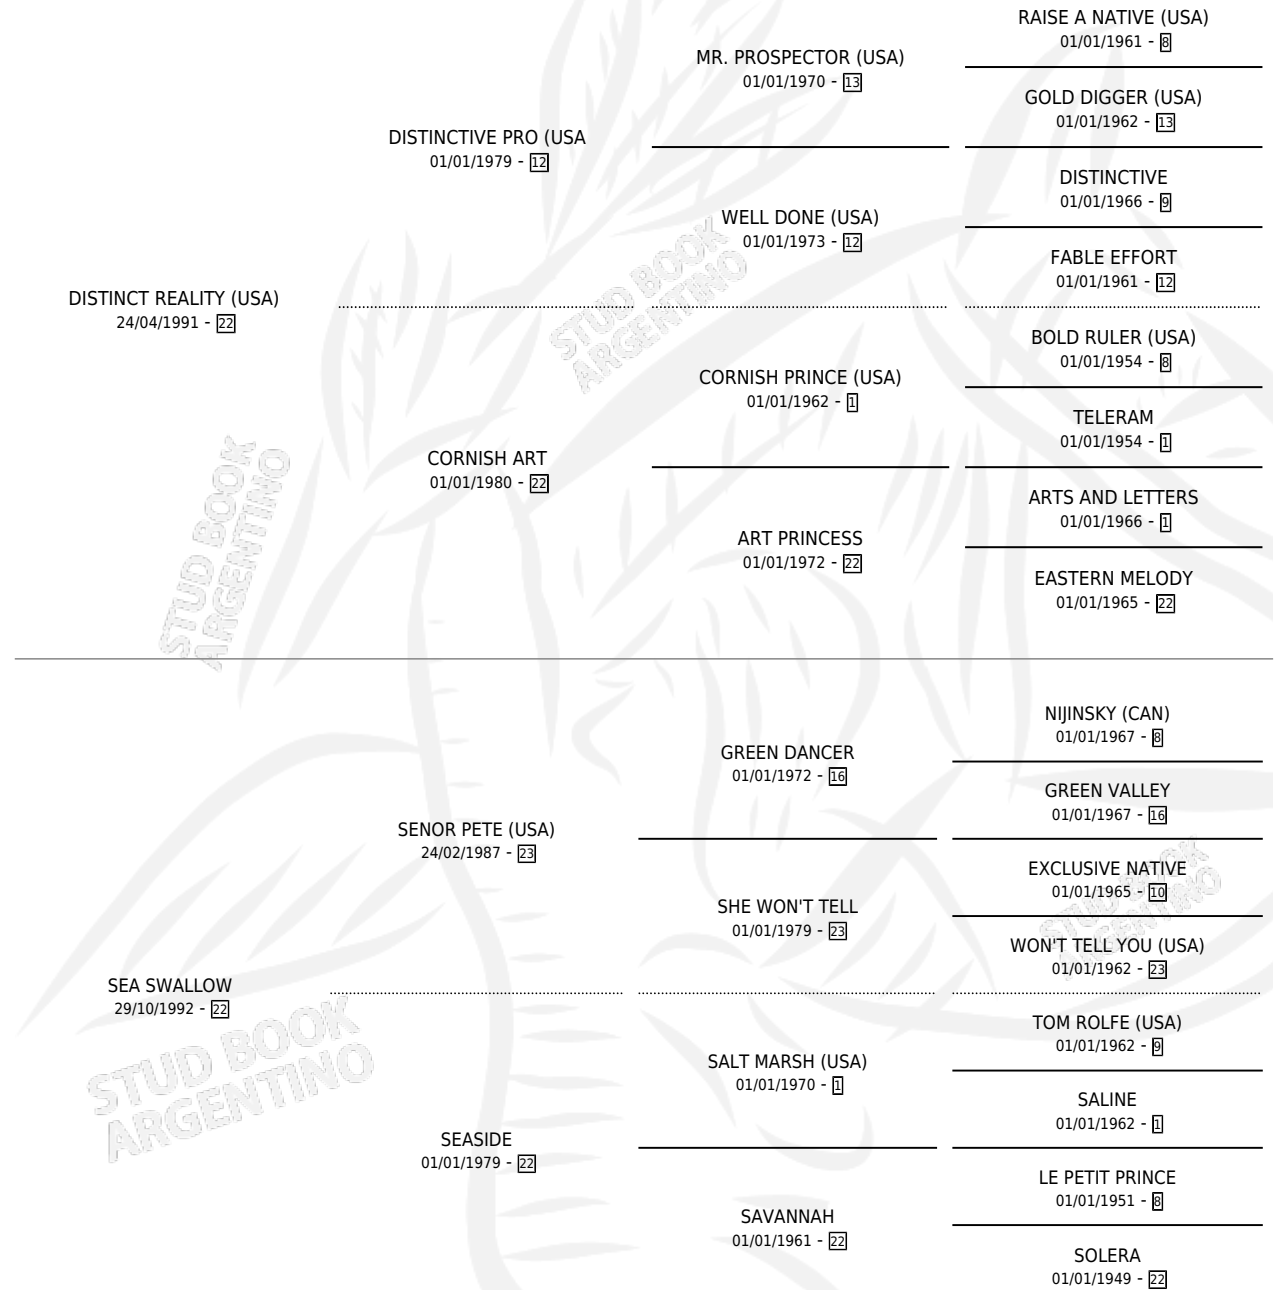

Lugar de nacimiento: Las Camelias

Criador: Las Camelias

~

HIJOS

	MACHOS	HEMBRAS
3 NACIERON	1	2
1 CORRIERON	0	1
1 GANARON	0	1
0 GANADORES CL	0 GANADORES GR	0 GANADORES G1

PEDIGREE

CAMPAÑA

Solo carreras oficiales de Argentina