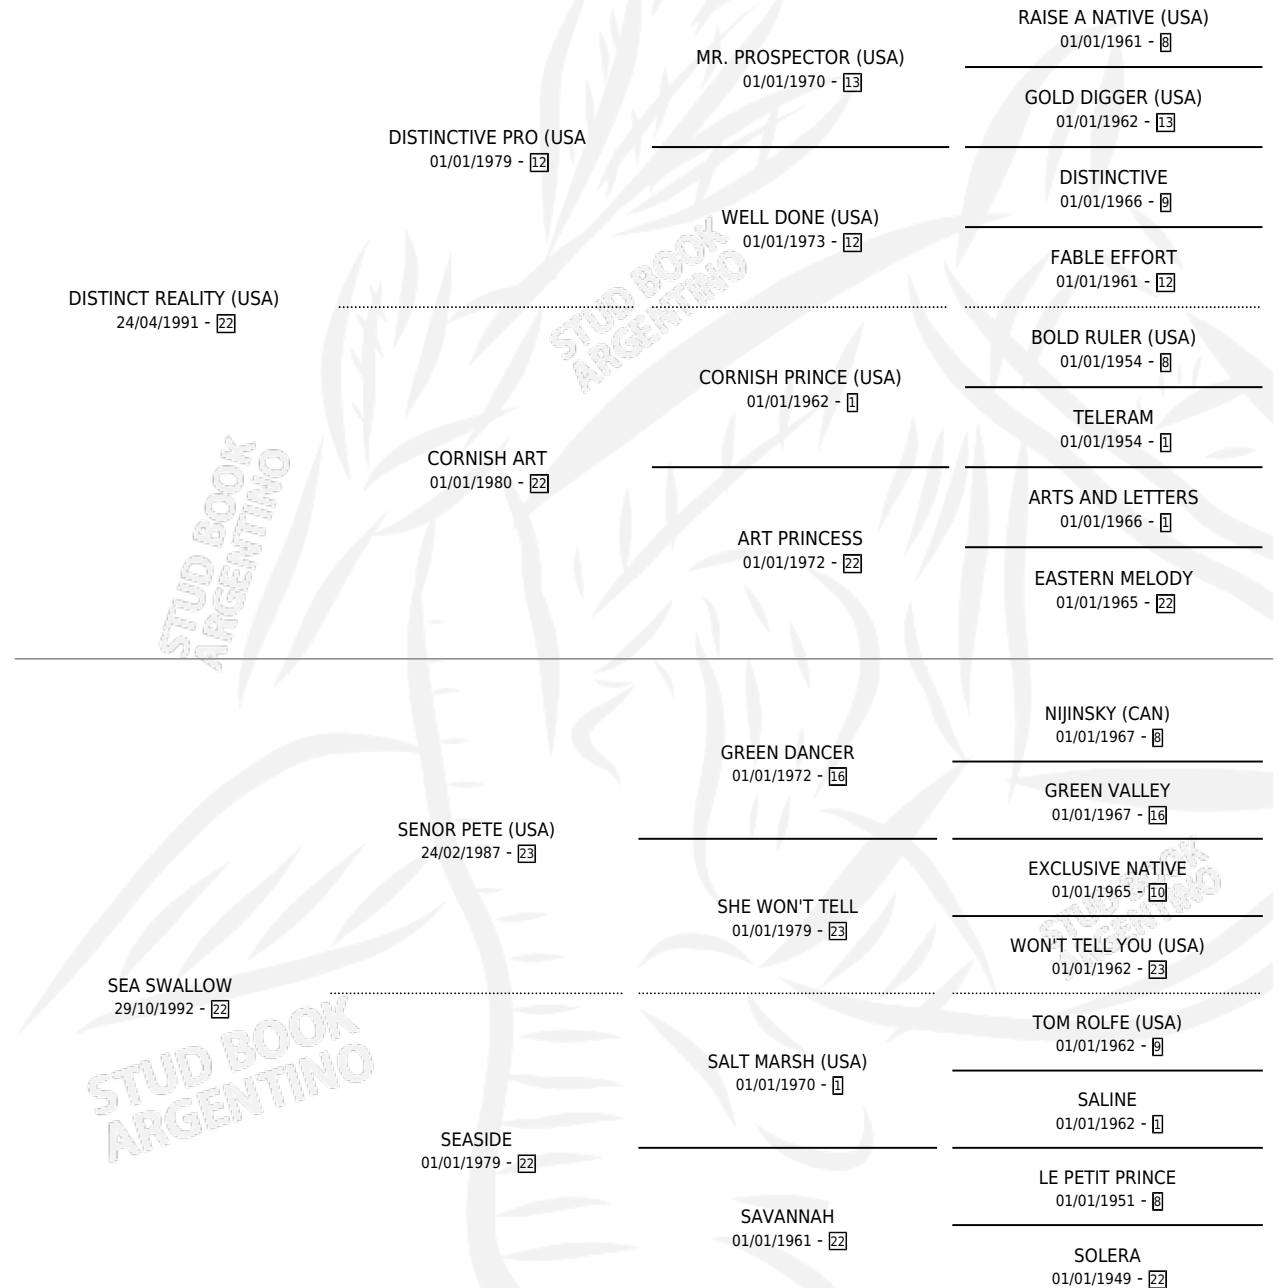

SIN FALTA

por **DISTINCT REALITY (USA)** y **SEA SWALLOW** por **SEÑOR PETE (USA)**

Argentina · Hembra · Zaino Doradillo · SP · 11/08/2000
Familia 22 · Volumen 37

ESTADO

TIPIFICACIÓN SANGUÍNEA	✓
TIPIFICACIÓN POR ADN	✓
PASAPORTE	X
IDENTIFICACIÓN POR MICROCHIP	X
REPRODUCTOR	✓

Lugar de nacimiento: Las Camelias

Criador: Las Camelias

~

HIJOS

	MACHOS	HEMBRAS
3 NACIERON	1	2
1 CORRIERON	0	1
1 GANARON	0	1
0 GANADORES CL	0 GANADORES GR	0 GANADORES G1

PEDIGREE