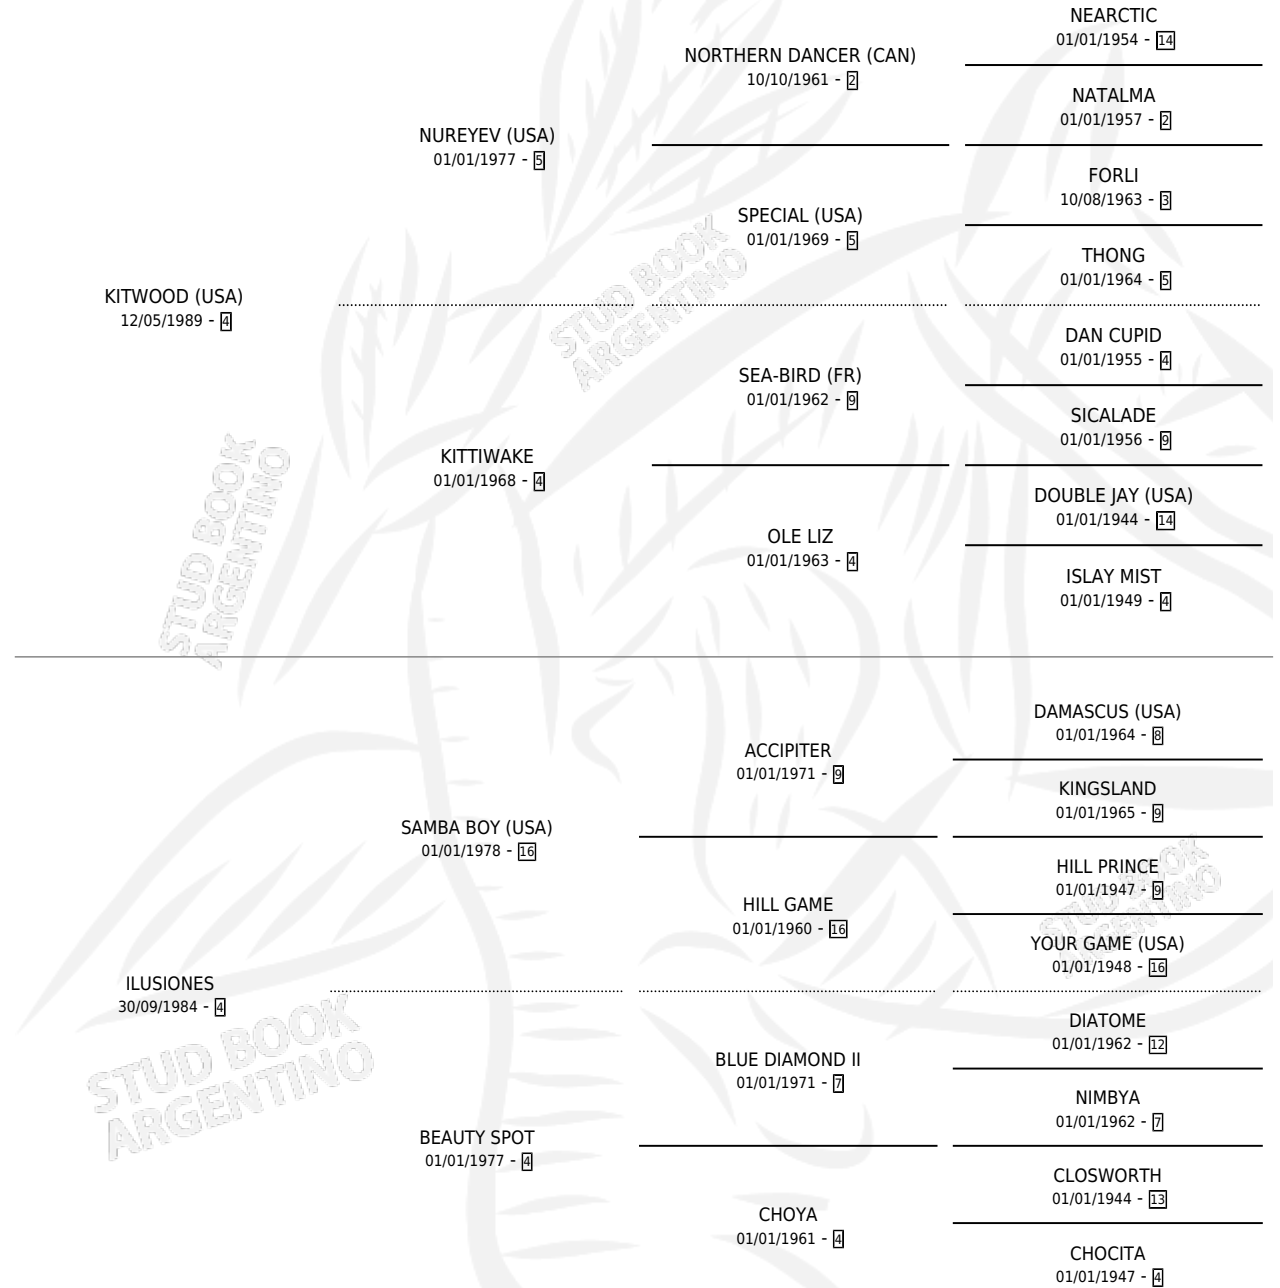

ILUSIONARIO

por KITWOOD (USA) y ILUSIONES por SAMBA BOY (USA)

Argentina · Macho · Zaino Doradillo · SP · 11/08/2000
Familia 4-p · Volumen 37

ESTADO

TIPIFICACIÓN SANGUÍNEA	✓
TIPIFICACIÓN POR ADN	X
PASAPORTE	X
IDENTIFICACIÓN POR MICROCHIP	X
REPRODUCTOR	X

Lugar de nacimiento: Vacacion

Criador: Vacacion

PEDIGREE

CAMPAÑA

Solo carreras oficiales de Argentina

POR EDAD

EDAD	CC	1°	2°	3°	4°	5°	NP	CLC	CLG	CLCG1	CLGG1	IMPORTE	GANANCIA / CC
3 AÑOS	3	0	0	3	0	0	0	0	0	0	0	\$4,366	\$1,455
TOTALES	3	0	0	3	0	0	0	0	0	0	0	\$4,366	\$1,455
%		0.0%	0.0%	100%	0.0%	0.0%	0.0%	0.0%	0.0%	0.0%	0.0%		