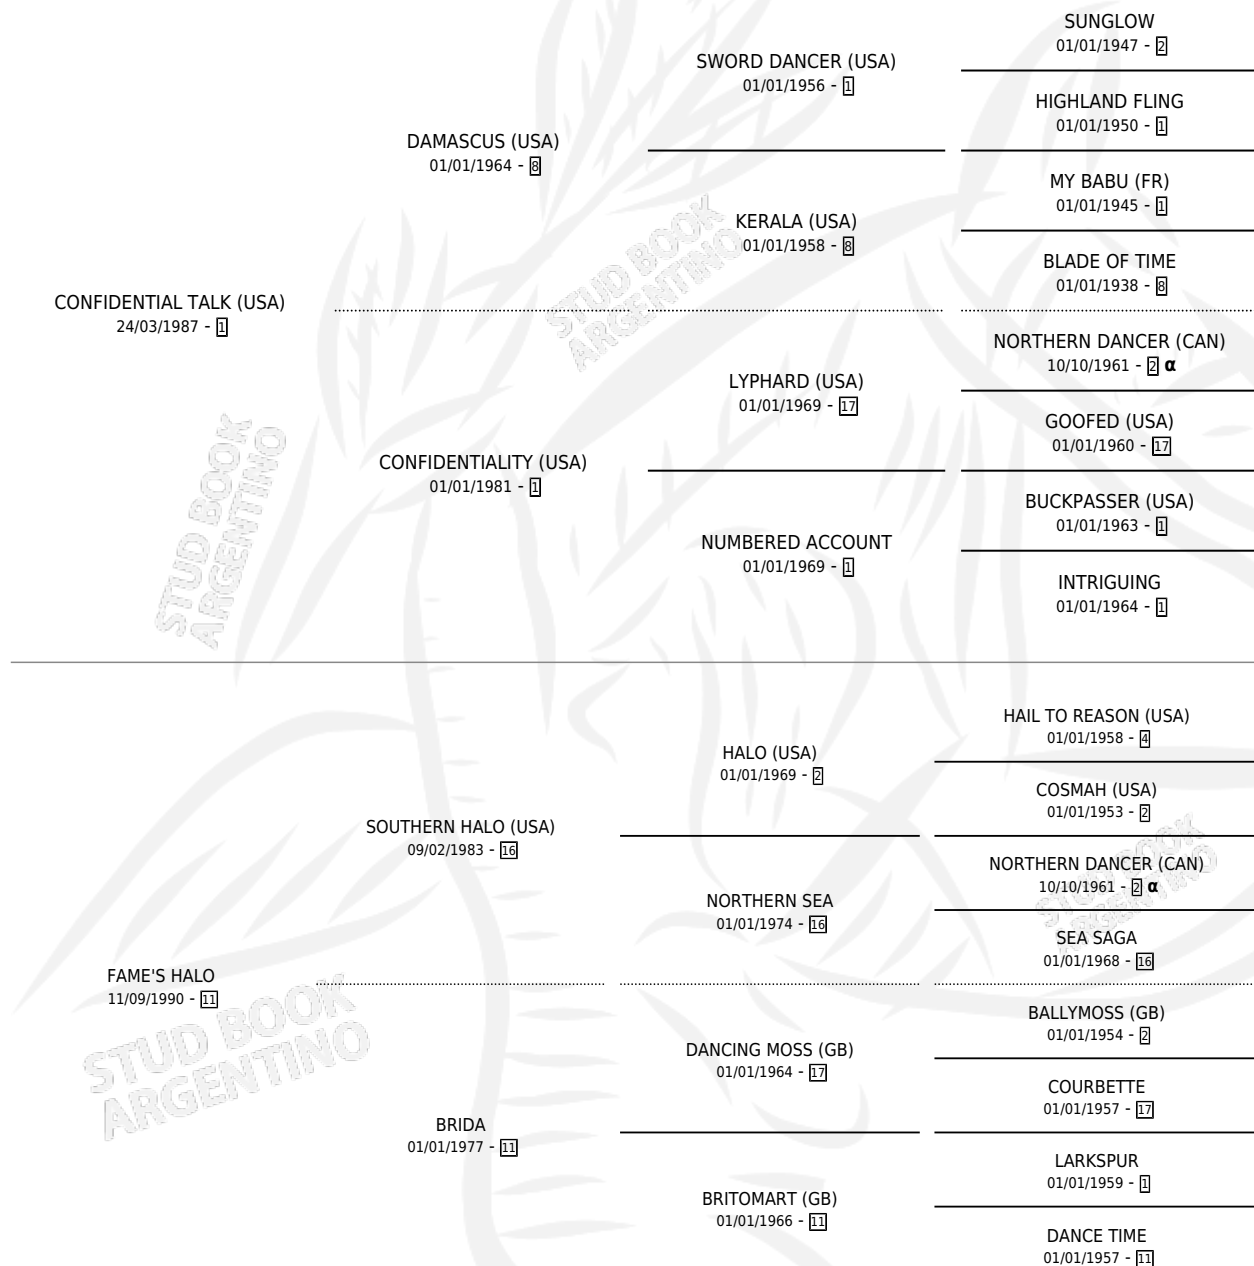

LA REBELDIA

por **CONFIDENTIAL TALK (USA)** y **FAME'S HALO** por **SOUTHERN HALO (USA)**

Argentina · Hembra · Zaino · SP · 10/08/2000
Familia 11-c · Volumen 37

ESTADO

TIPIFICACIÓN SANGUÍNEA	✓
TIPIFICACIÓN POR ADN	✓
PASAPORTE	X
IDENTIFICACIÓN POR MICROCHIP	X
REPRODUCTOR	✓

Lugar de nacimiento: Campo particular
Criador: Haras La Sortija S.R.L.

~

HIJOS

	MACHOS	HEMBRAS
9 NACIERON	5	4
6 CORRIERON	4	2
3 GANARON	1	2
0 GANADORES CL	0 GANADORES GR	0 GANADORES G1

PEDIGREE

INBREEDING : α