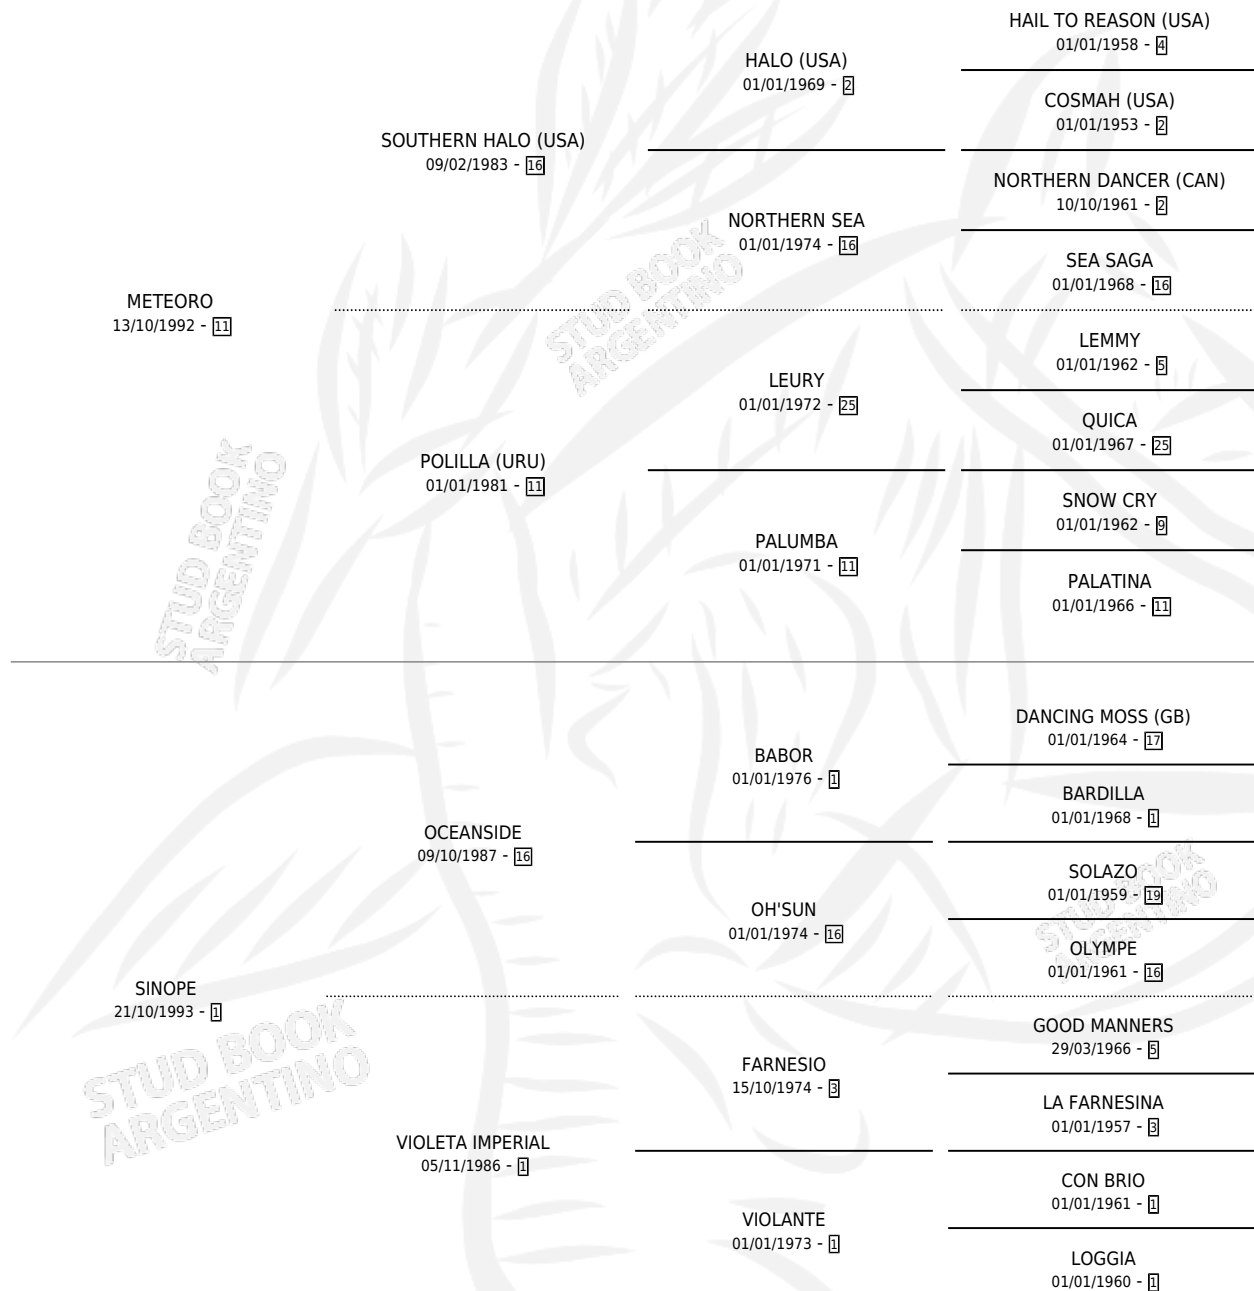

PROPEUS

por **METEORO** y **SINOPE** por **OCEANSIDE**

Argentina · Macho · Zaino · SP · 05/09/2000
Familia 1-e · Volumen 37

ESTADO

TIPIFICACIÓN SANGUÍNEA	✓
TIPIFICACIÓN POR ADN	X
PASAPORTE	X
IDENTIFICACIÓN POR MICROCHIP	X
REPRODUCTOR	X

Lugar de nacimiento: Las Galaxias

Criador: Sin dato

PEDIGREE

PROPEUS

Datos oficiales del Stud Book Argentino

Documento generado el 06/05/2026

studbook.org.ar