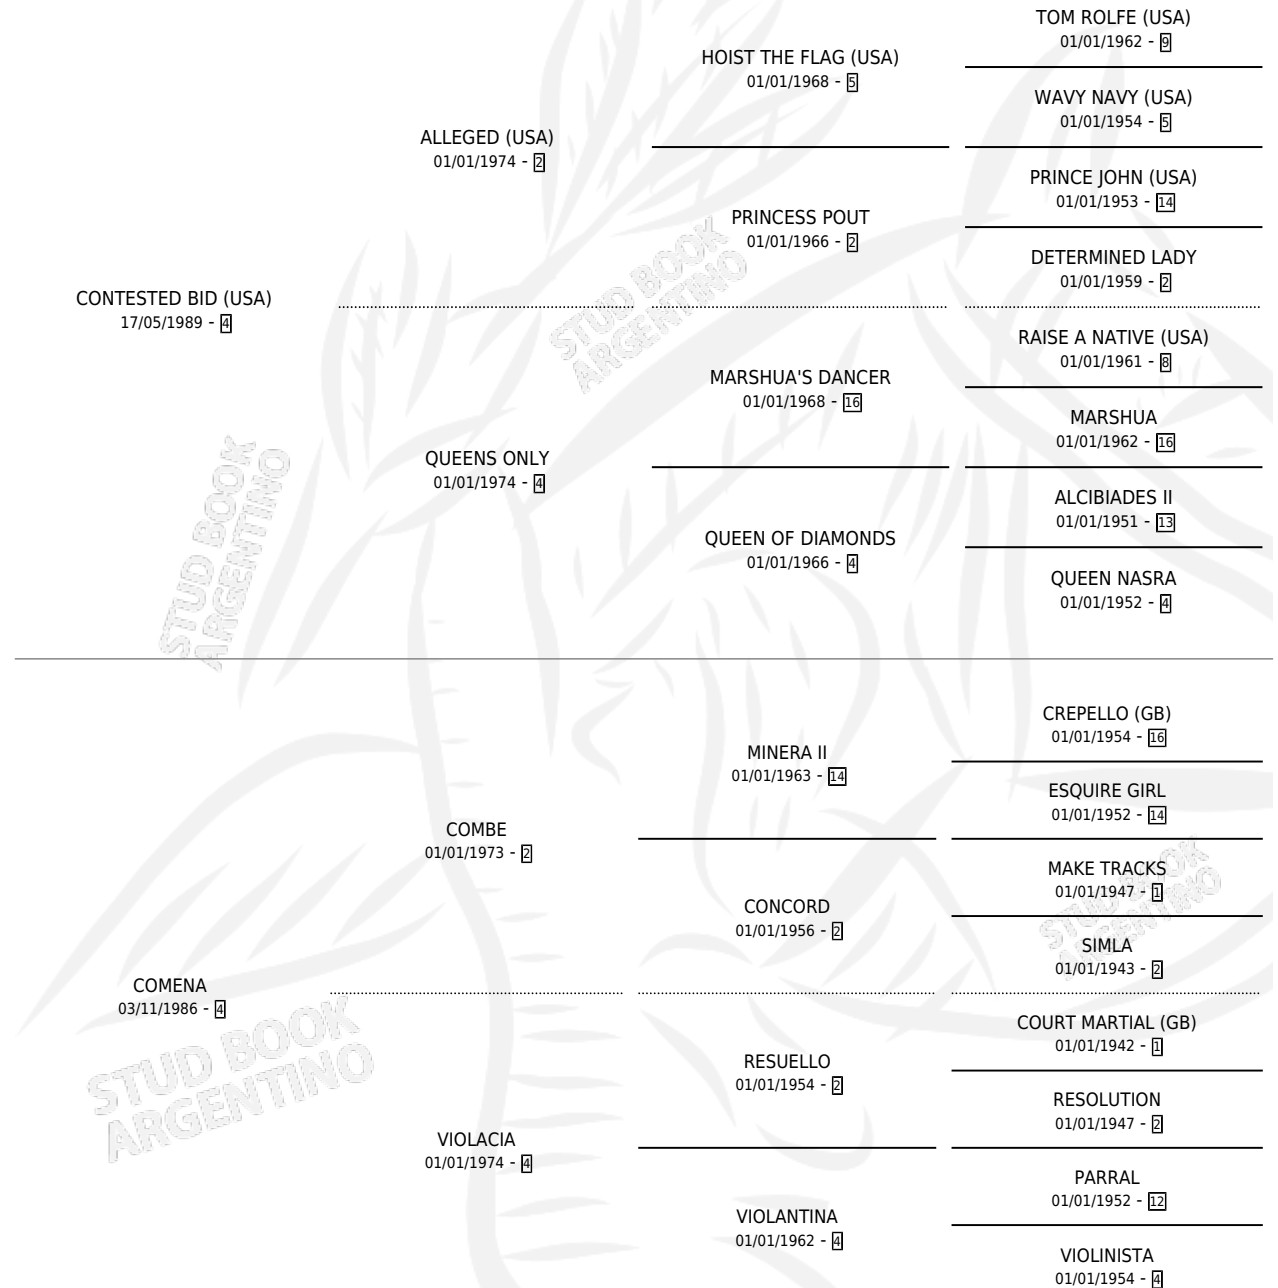

VINAZI

por **CONTESTED BID (USA)** y **COMENA** por **COMBE**

Argentina · Macho · Alazan · SP · 21/08/2000
Familia 4-b · Volumen 37

ESTADO

TIPIFICACIÓN SANGUÍNEA	✓
TIPIFICACIÓN POR ADN	X
PASAPORTE	X
IDENTIFICACIÓN POR MICROCHIP	X
REPRODUCTOR	X

Lugar de nacimiento: El Alfalfar

Criador: El Alfalfar

PEDIGREE