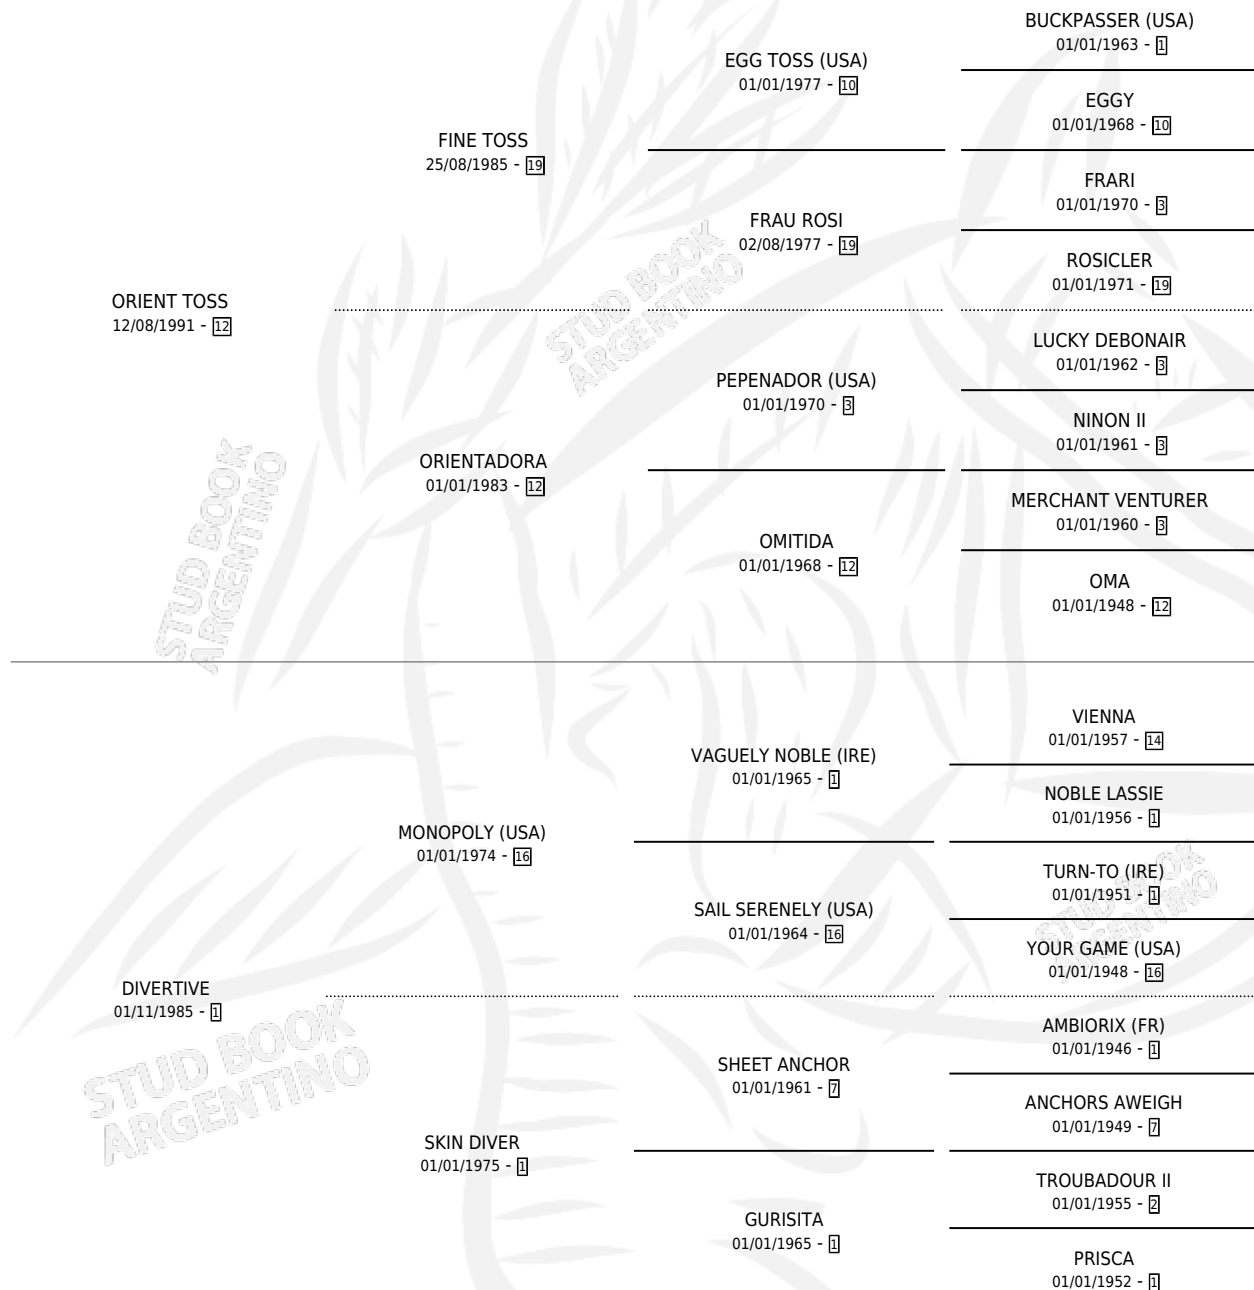

DIVERTIDA TOSS

por ORIENT TOSS y DIVERTIVE por MONOPOLY (USA)

Argentina · Hembra · Zaino · SP · 31/08/2000
Familia 1-o · Volumen 37

ESTADO

TIPIFICACIÓN SANGUÍNEA	✓
TIPIFICACIÓN POR ADN	✓
PASAPORTE	X
IDENTIFICACIÓN POR MICROCHIP	X
REPRODUCTOR	✓

Lugar de nacimiento: La Magdalena

Criador: Sin dato

~

HIJOS

	MACHOS	HEMBRAS
5 NACIERON	2	3
4 CORRIERON	2	2
2 GANARON	1	1
0 GANADORES CL	0 GANADORES GR	0 GANADORES G1

PEDIGREE

CAMPAÑA

Solo carreras oficiales de Argentina