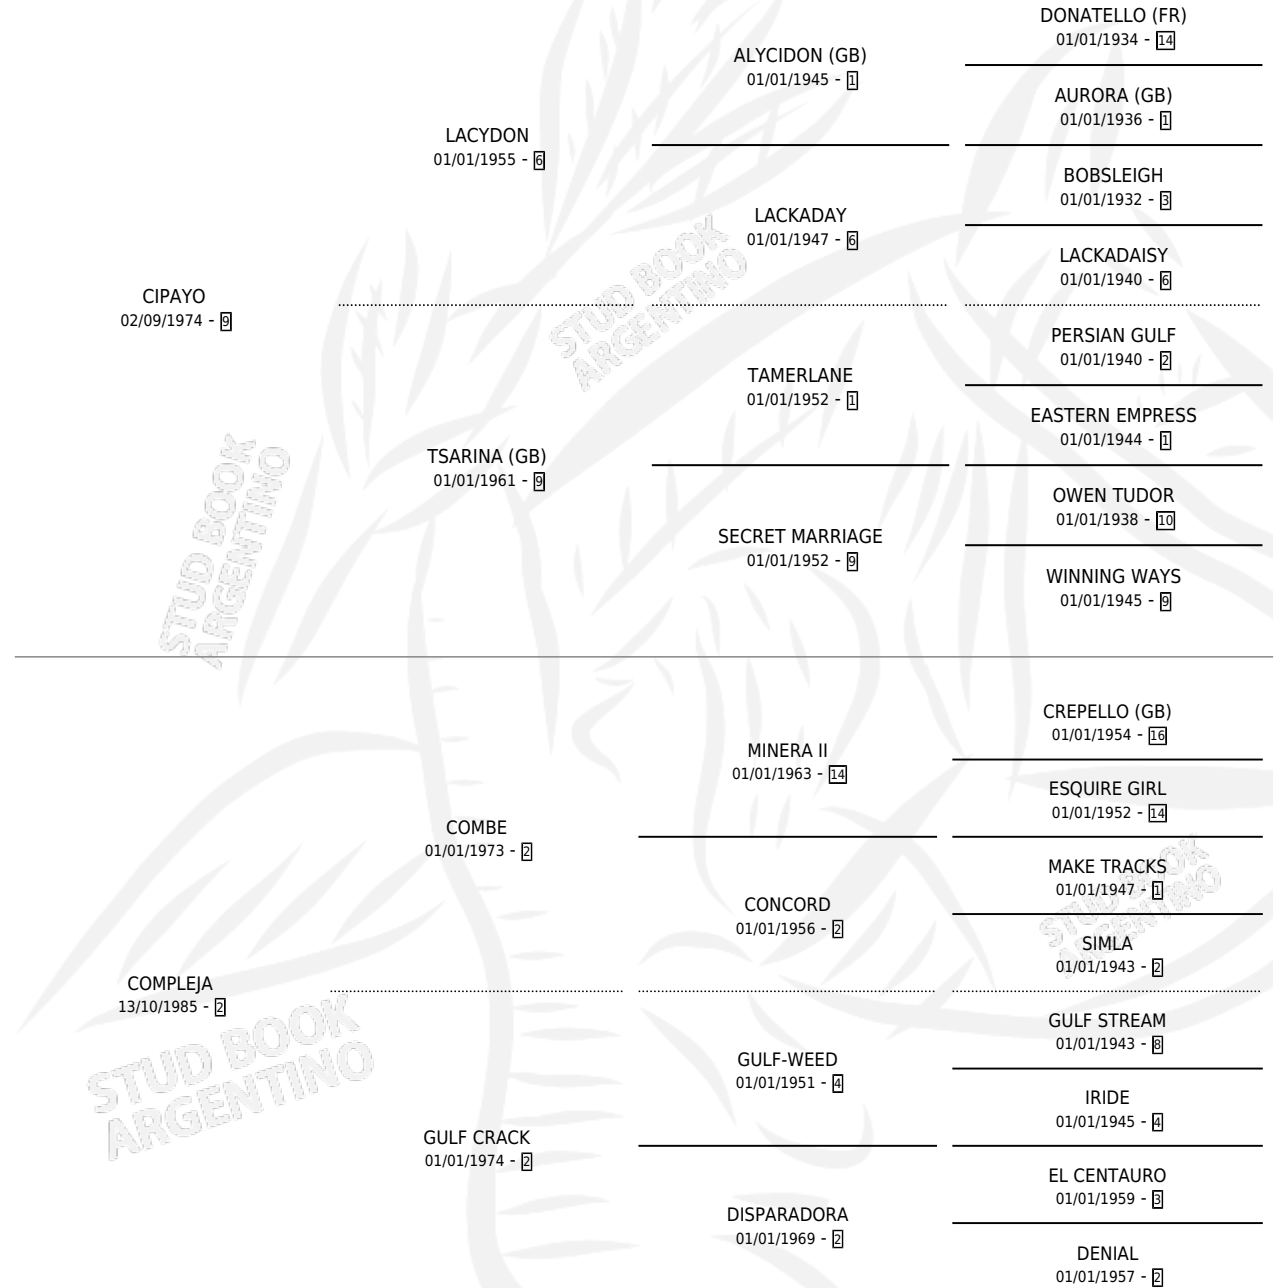

COMPAYO

por CIPAYO y COMPLEJA por COMBE

Argentina · Macho · Zaino Doradillo · SP · 24/08/2000
Familia 2-i · Volumen 37

ESTADO

TIPIFICACIÓN SANGUÍNEA	X
TIPIFICACIÓN POR ADN	X
PASAPORTE	X
IDENTIFICACIÓN POR MICROCHIP	X
REPRODUCTOR	X

Lugar de nacimiento: La Magdalena

Criador: Sin dato

PEDIGREE