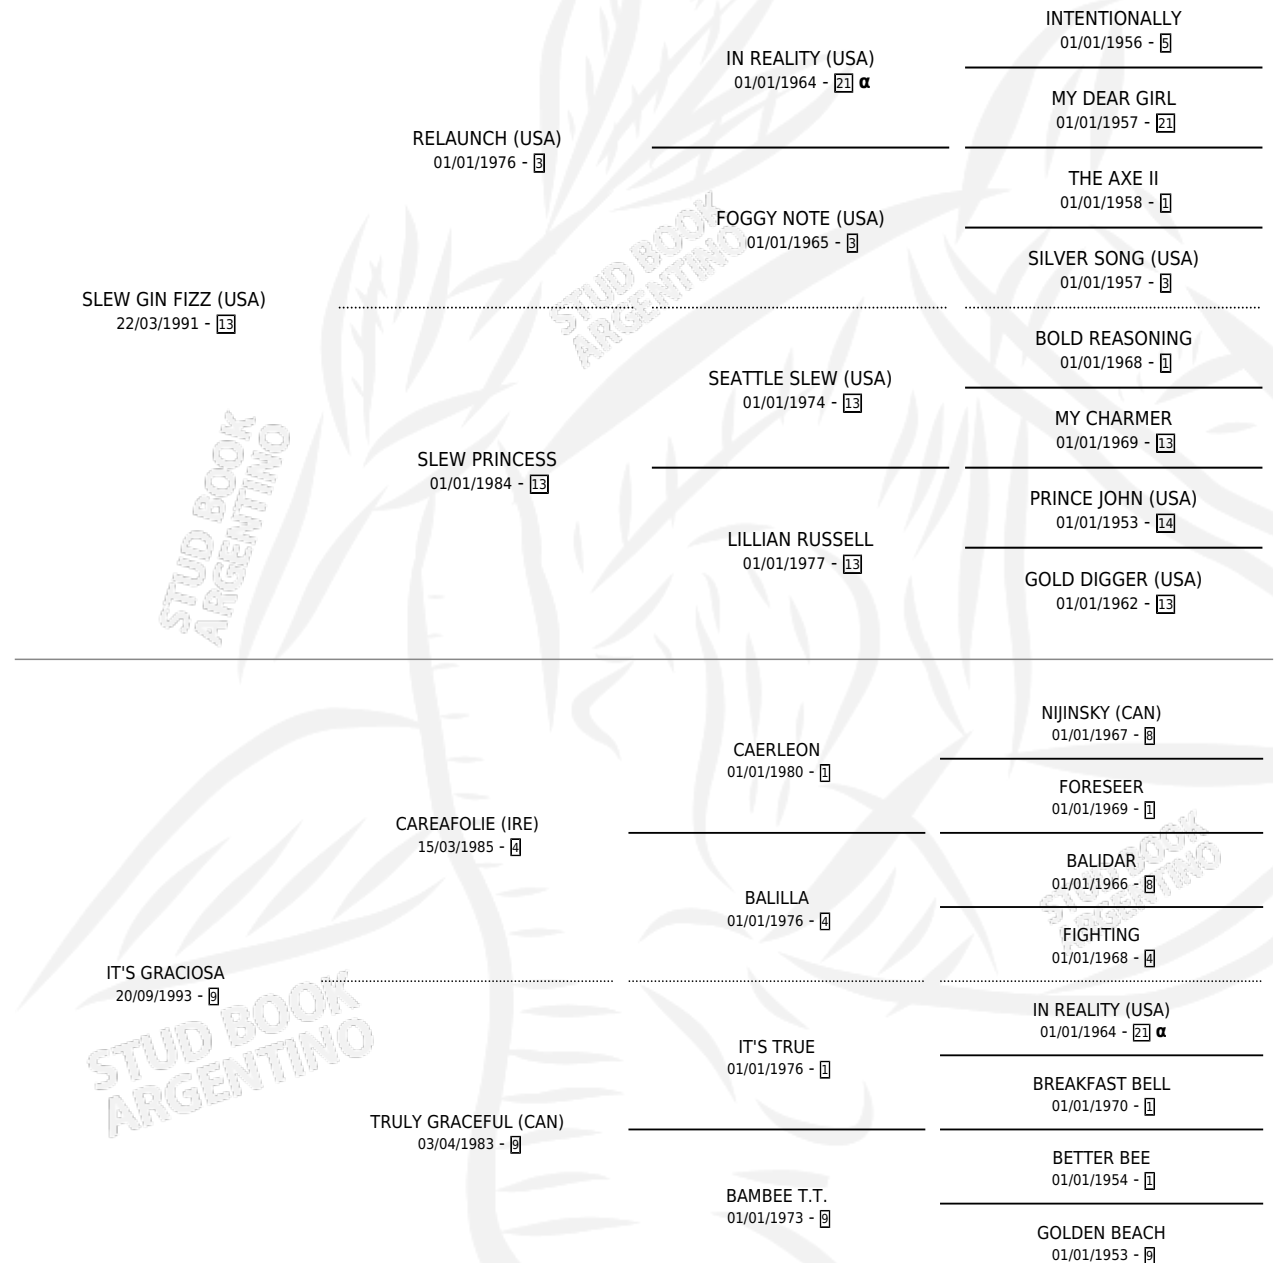

FAR FOG

por **SLEW GIN FIZZ (USA)** y **IT'S GRACIOSA** por **CAREAFOLIE (IRE)**

Argentina · Macho · Zaino Negro · SP · 18/08/2000
Familia 9 · Volumen 37

ESTADO

TIPIFICACIÓN SANGUÍNEA	✓
TIPIFICACIÓN POR ADN	✓
PASAPORTE	X
IDENTIFICACIÓN POR MICROCHIP	X
REPRODUCTOR	X

Lugar de nacimiento: La Magdalena
Criador: Sin dato

PEDIGREE

INBREEDING : α

EXPORTACIÓN / IMPORTACIÓN

FECHA	MOVIMIENTO	PAÍS
24/11/2006	EXPORTADO	URUGUAY

~

CAMPAÑA

Solo carreras oficiales de Argentina

Ganador de 3 carreras en San Isidro - \$46,308, a los 4 y 5 años.

POR DISTANCIA

HIPODROMO	CC	1°	2°	3°	4°	5°	NP	CLC	CLG	CLCG1	CLGG1	IMPORTE
PALERMO	4	0	0	0	0	0	4	0	0	0	0	\$0
1800 MTS	1	0	0	0	0	0	1	0	0	0	0	\$0
1200 MTS	2	0	0	0	0	0	2	0	0	0	0	\$0
1400 MTS	1	0	0	0	0	0	1	0	0	0	0	\$0
SAN ISIDRO	22	3	4	1	6	2	5	1	0	0	0	\$46,308
1600 MTS	11	2	3	0	2	1	2	0	0	0	0	\$27,555
1400 MTS	2	0	1	0	0	0	1	0	0	0	0	\$2,700
1800 MTS	5	0	0	0	3	0	2	0	0	0	0	\$2,265
2200 MTS	1	0	0	0	0	1	0	1	0	0	0	\$703
2000 MTS	3	1	0	1	1	0	0	0	0	0	0	\$13,085
LA PLATA	1	0	0	0	0	0	1	0	0	0	0	\$0
1200 MTS	1	0	0	0	0	0	1	0	0	0	0	\$0