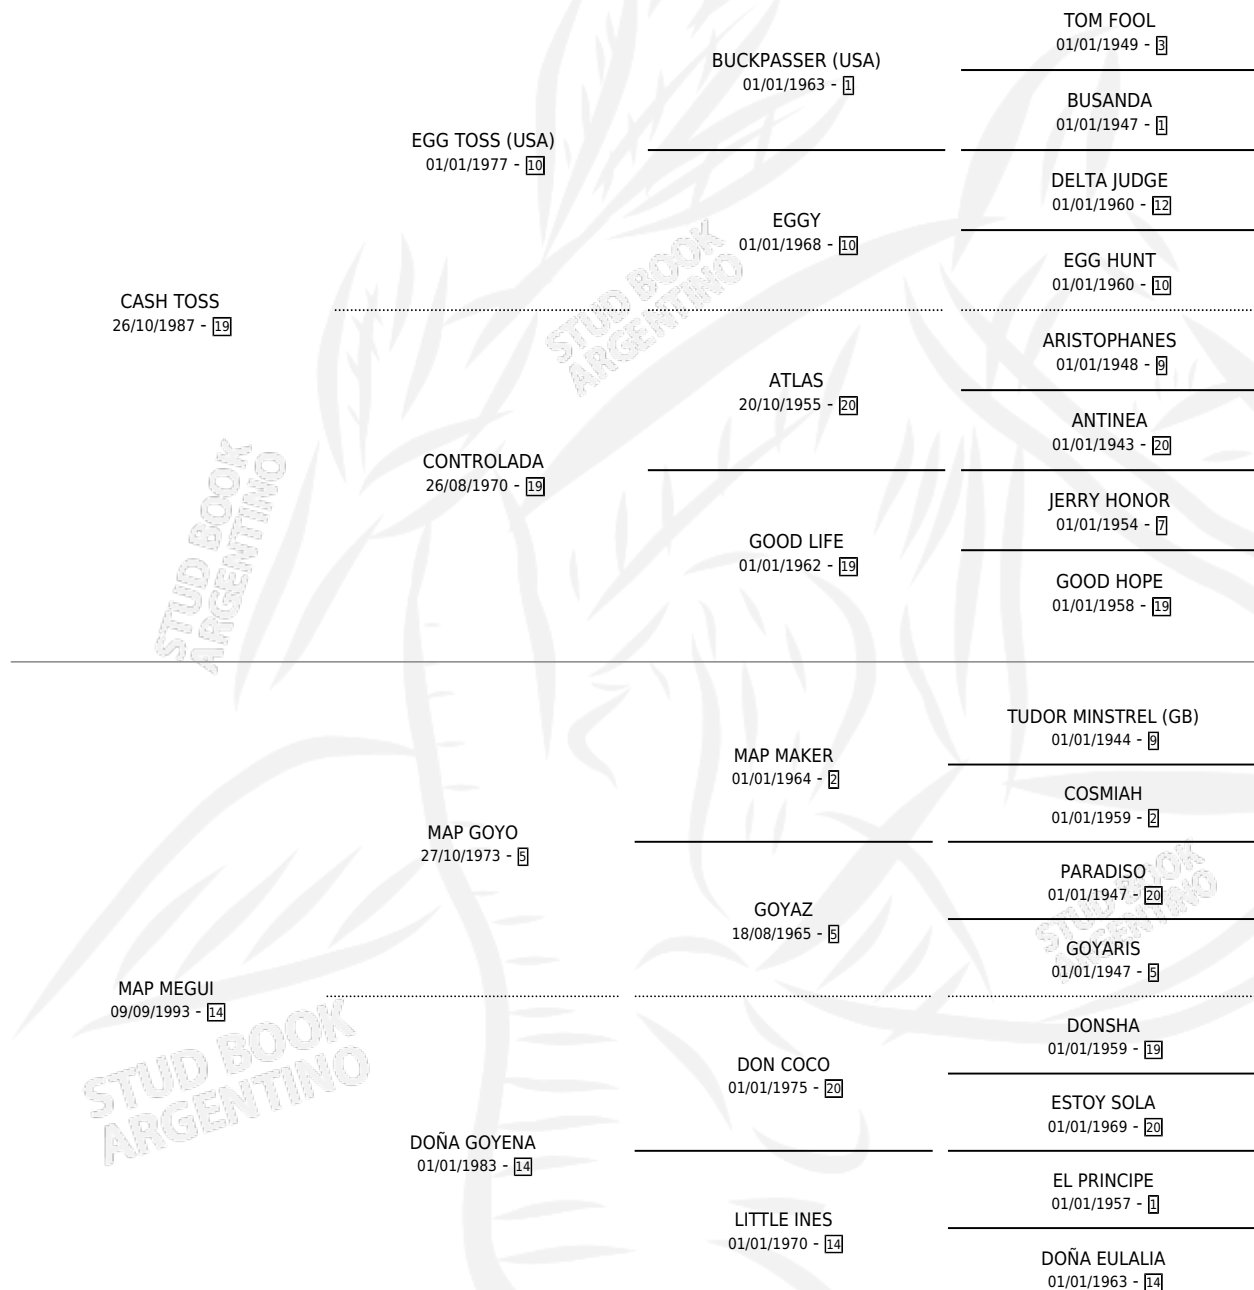

TOSS MARIA

por CASH TOSS y MAP MEGUI por MAP GOYO

Argentina · Hembra · Tordillo · SP · 30/08/2000
Familia 14-a · Volumen 37

ESTADO

TIPIFICACIÓN SANGUÍNEA	✓
TIPIFICACIÓN POR ADN	X
PASAPORTE	X
IDENTIFICACIÓN POR MICROCHIP	X
REPRODUCTOR	X

Lugar de nacimiento: Nahuel

Criador: Nahuel

PEDIGREE

CAMPAÑA

Solo carreras oficiales de Argentina

POR EDAD

EDAD	CC	1°	2°	3°	4°	5°	NP	CLC	CLG	CLCG1	CLGG1	IMPORTE	GANANCIA / CC
2 AÑOS	1	0	0	0	0	0	1	0	0	0	0	\$0	\$0
TOTALES	1	0	0	0	0	0	1	0	0	0	0	\$0	\$0
%		0.0%	0.0%	0.0%	0.0%	0.0%	100%	0.0%	0.0%	0.0%	0.0%		