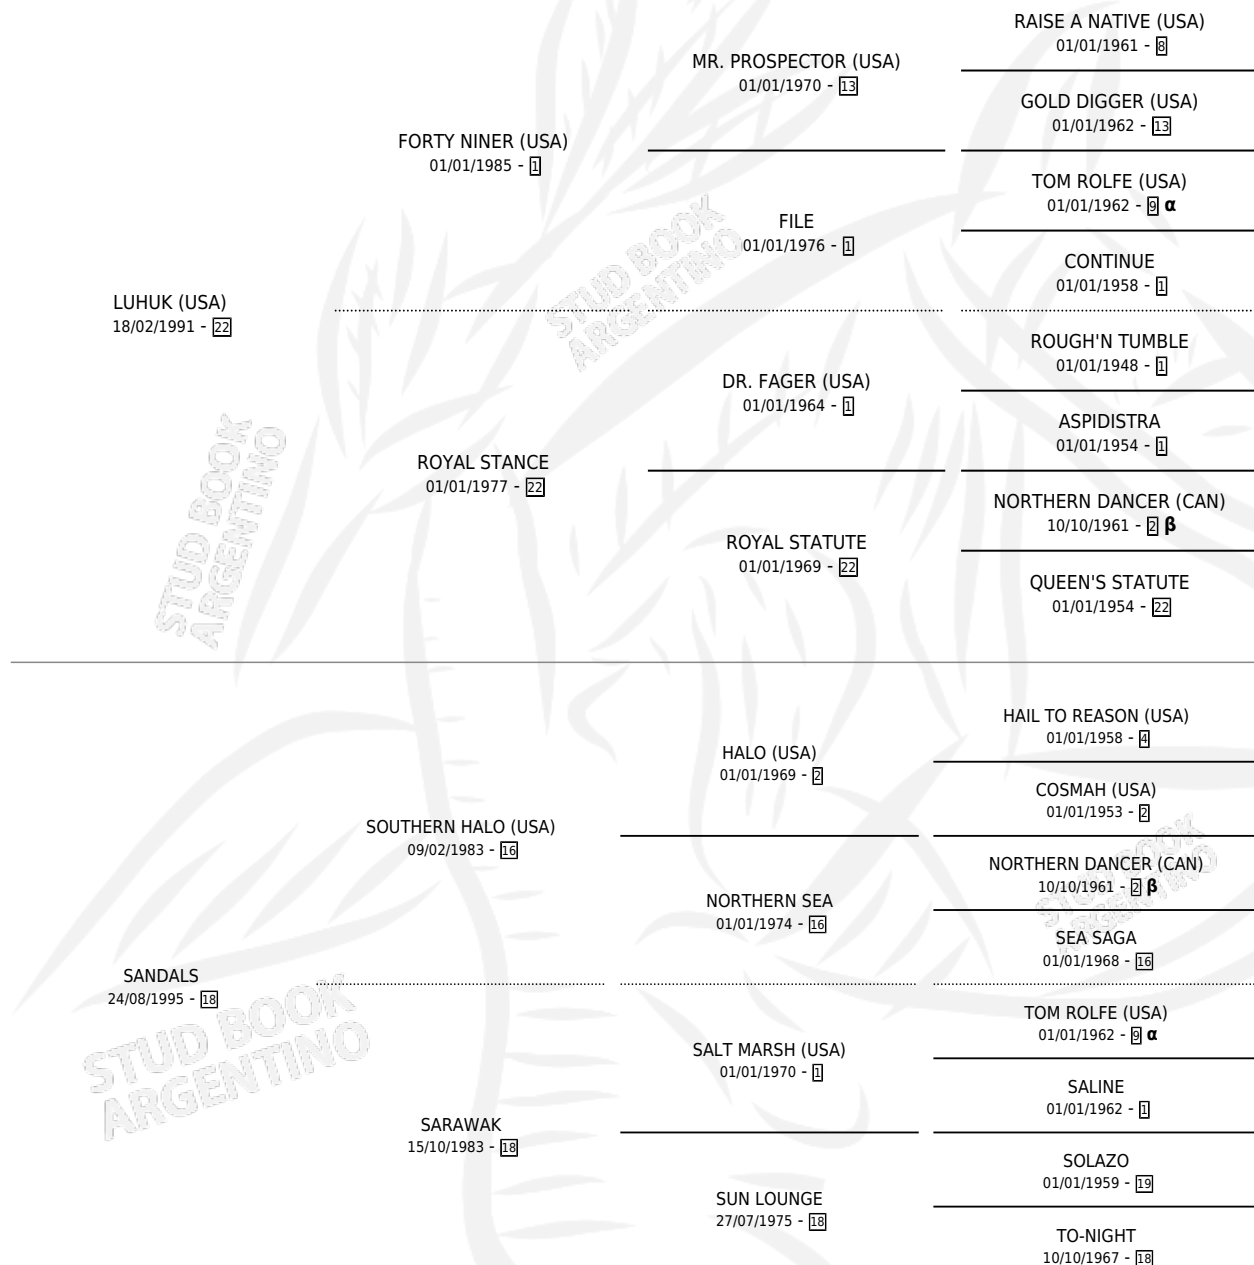

SARASOTA

por LUHUK (USA) y SANDALS por SOUTHERN HALO (USA)

Argentina · Hembra · Zaino Doradillo · SP · 30/07/2000
Familia 18-a · Volumen 37

ESTADO

TIPIFICACIÓN SANGUÍNEA	✓
TIPIFICACIÓN POR ADN	X
PASAPORTE	X
IDENTIFICACIÓN POR MICROCHIP	X
REPRODUCTOR	X

Lugar de nacimiento: La Quebrada
Criador: La Quebrada

~

HIJOS

	MACHOS	HEMBRAS
1 NACIERON	0	1
1 CORRIERON	0	1

SIN ACTUACIONES

PEDIGREE

INBREEDING : α, β

EXPORTACIÓN / IMPORTACIÓN