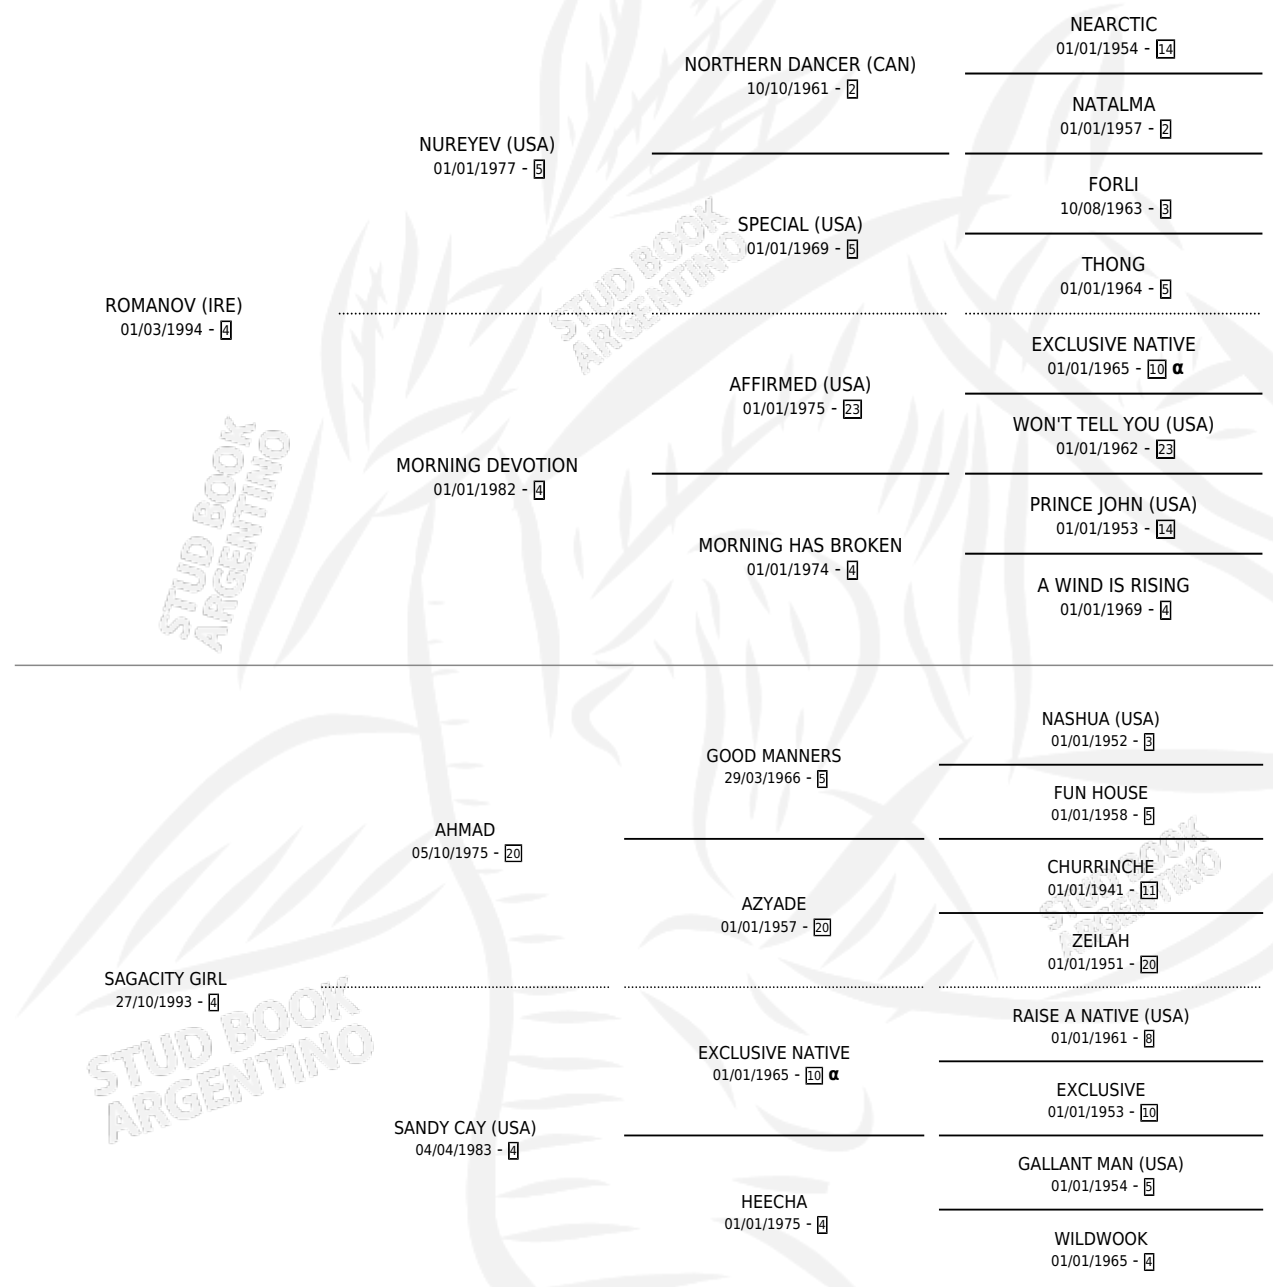

Lugar de nacimiento: Santa Maria De Araras

Criador: Santa Maria De Araras

~

HIJOS

	MACHOS	HEMBRAS
1 NACIERON	1	0

SIN ACTUACIONES

PEDIGREE

INBREEDING : α