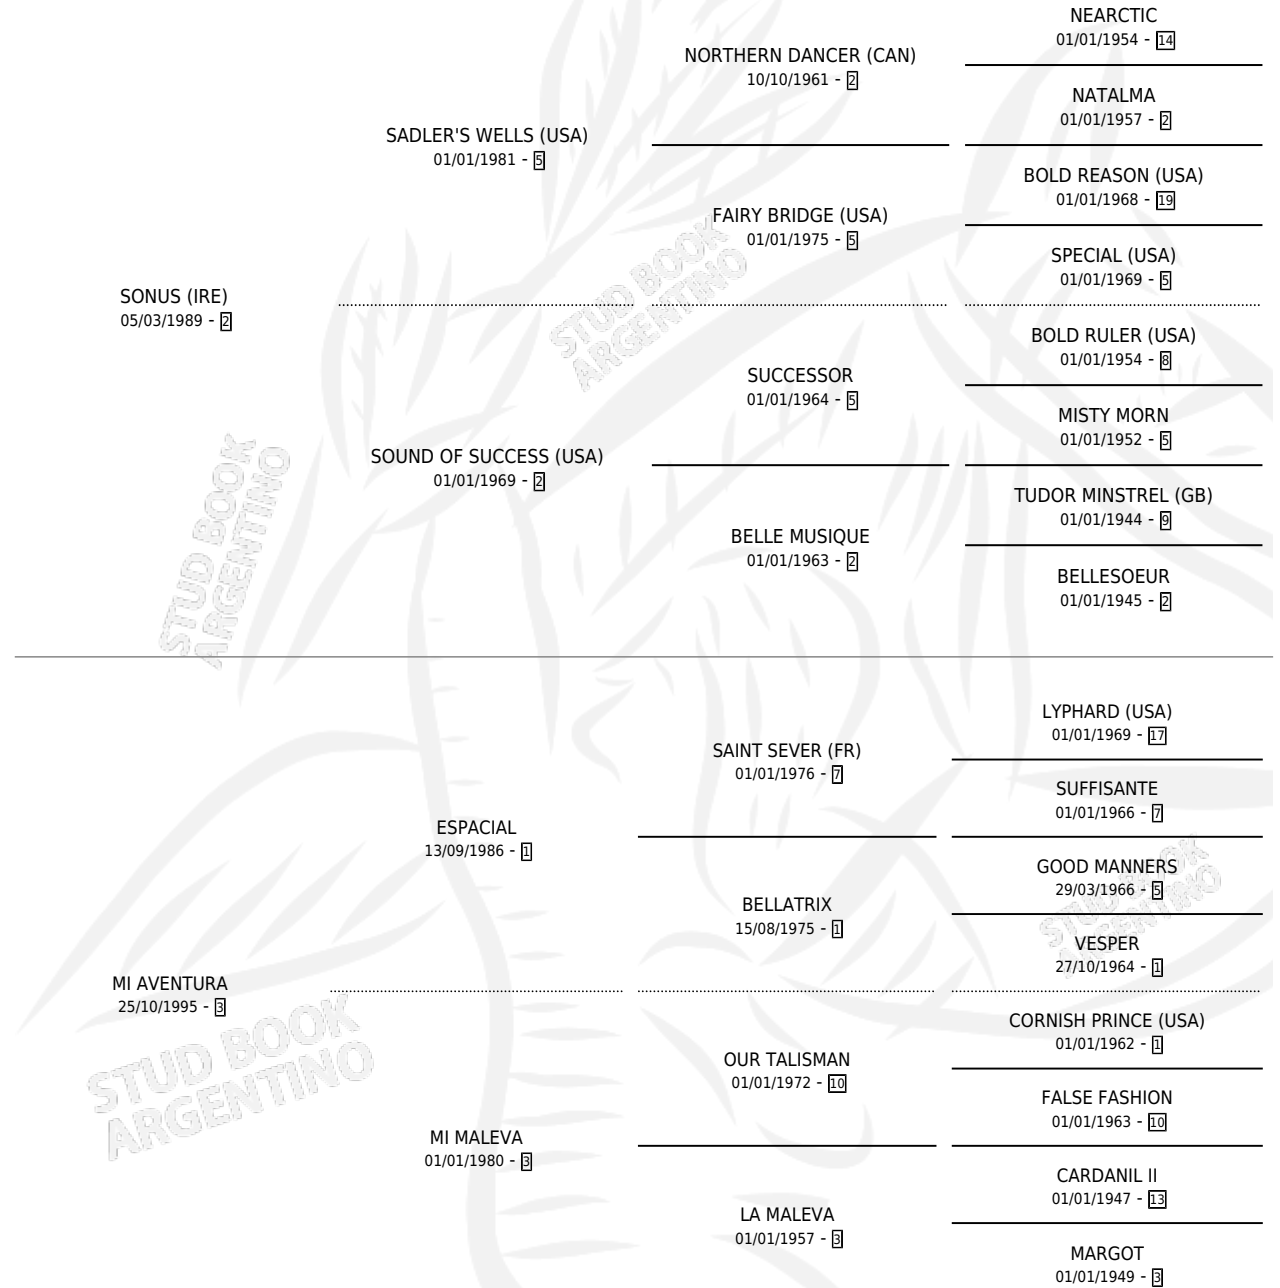

MIRACEMA

por **SONUS (IRE)** y **MI AVENTURA** por **ESPACIAL**

Argentina · Hembra · Alazan Tostado · SP · 24/08/2000
Familia 3-h · Volumen 37

ESTADO

TIPIFICACIÓN SANGUÍNEA	✓
TIPIFICACIÓN POR ADN	X
PASAPORTE	X
IDENTIFICACIÓN POR MICROCHIP	X
REPRODUCTOR	X

Lugar de nacimiento: Santa Maria De Araras

Criador: Santa Maria De Araras

PEDIGREE

EXPORTACIÓN / IMPORTACIÓN

FECHA	MOVIMIENTO	PAÍS
15/05/2001	EXPORTADO	BRASIL

MIRACEMA

Datos oficiales del Stud Book Argentino