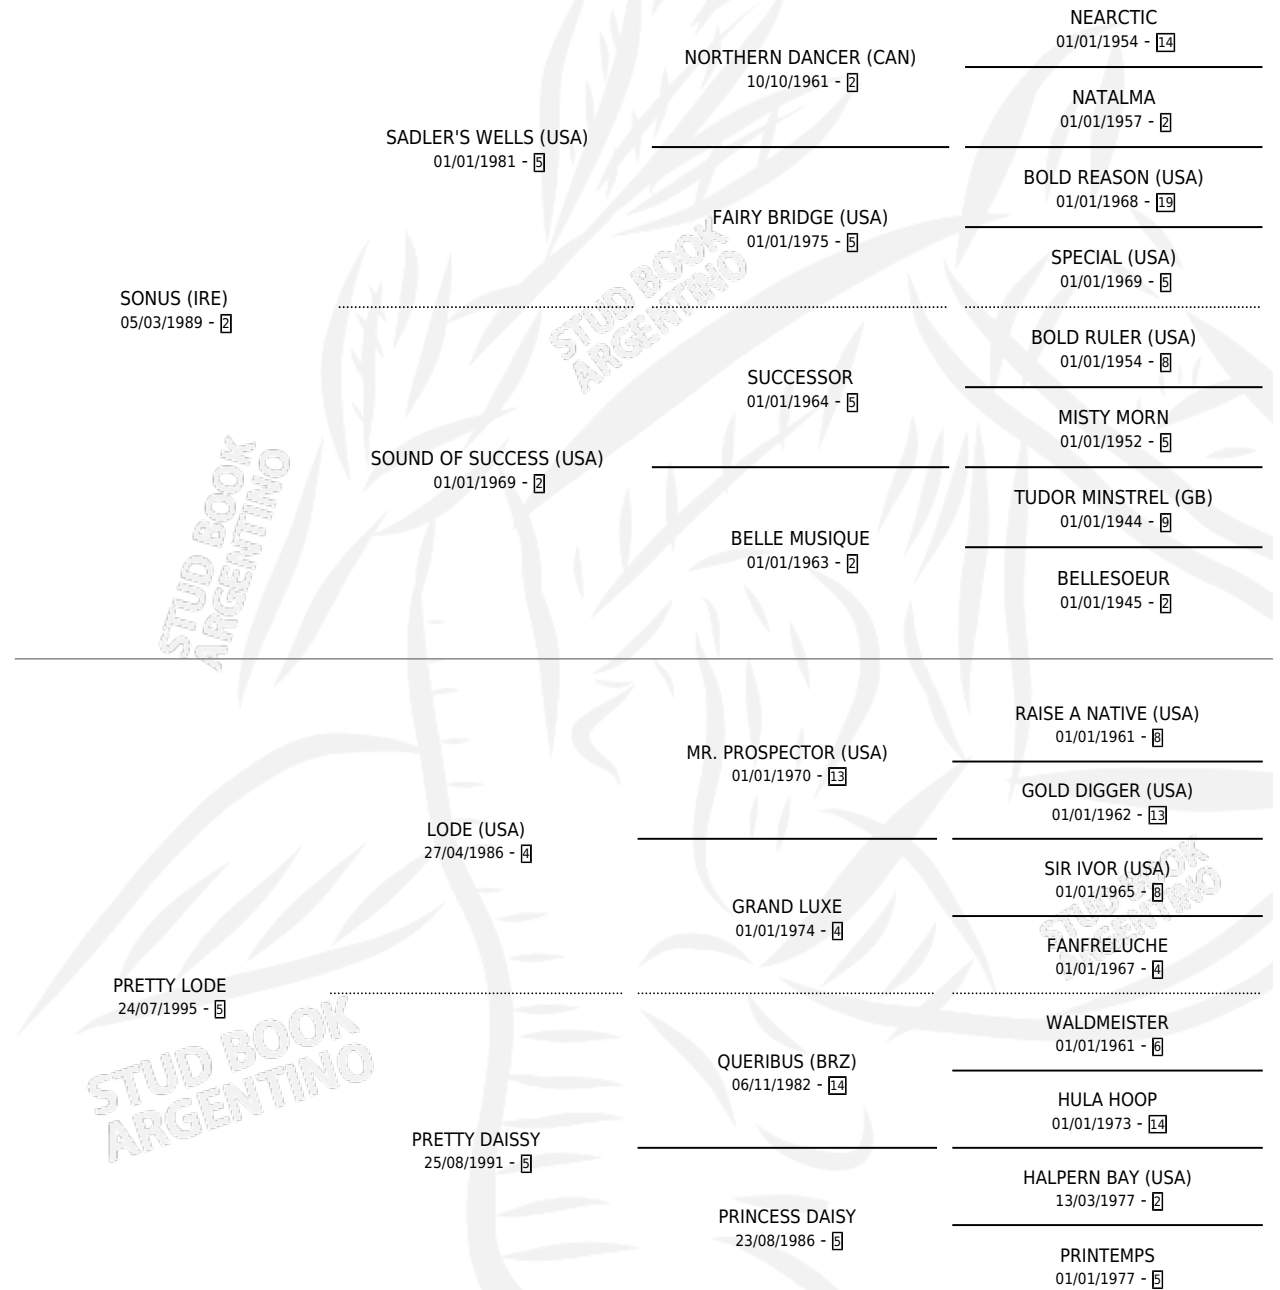

PREDILETA

por **SONUS (IRE)** y **PRETTY LODE** por **LODE (USA)**

Argentina · Hembra · Zaino Doradillo · SP · 30/08/2000
Familia 5-c · Volumen 37

ESTADO

TIPIFICACIÓN SANGUÍNEA	✓
TIPIFICACIÓN POR ADN	✓
PASAPORTE	X
IDENTIFICACIÓN POR MICROCHIP	X
REPRODUCTOR	✓

Lugar de nacimiento: Santa Maria De Araras

Criador: Santa Maria De Araras

PEDIGREE

CAMPAÑA

Solo carreras oficiales de Argentina

POR EDAD

EDAD	CC	1°	2°	3°	4°	5°	NP	CLC	CLG	CLCG1	CLGG1	IMPORTE	GANANCIA / CC
2 AÑOS	7	0	1	2	2	0	2	0	0	0	0	\$4,480	\$640
3 AÑOS	5	0	0	0	0	0	5	0	0	0	0	\$200	\$40
TOTALES	12	0	1	2	2	0	7	0	0	0	0	\$4,680	\$390
%		0.0%	8.3%	16.7%	16.7%	0.0%	58.3%	0.0%	0.0%	0.0%	0.0%		