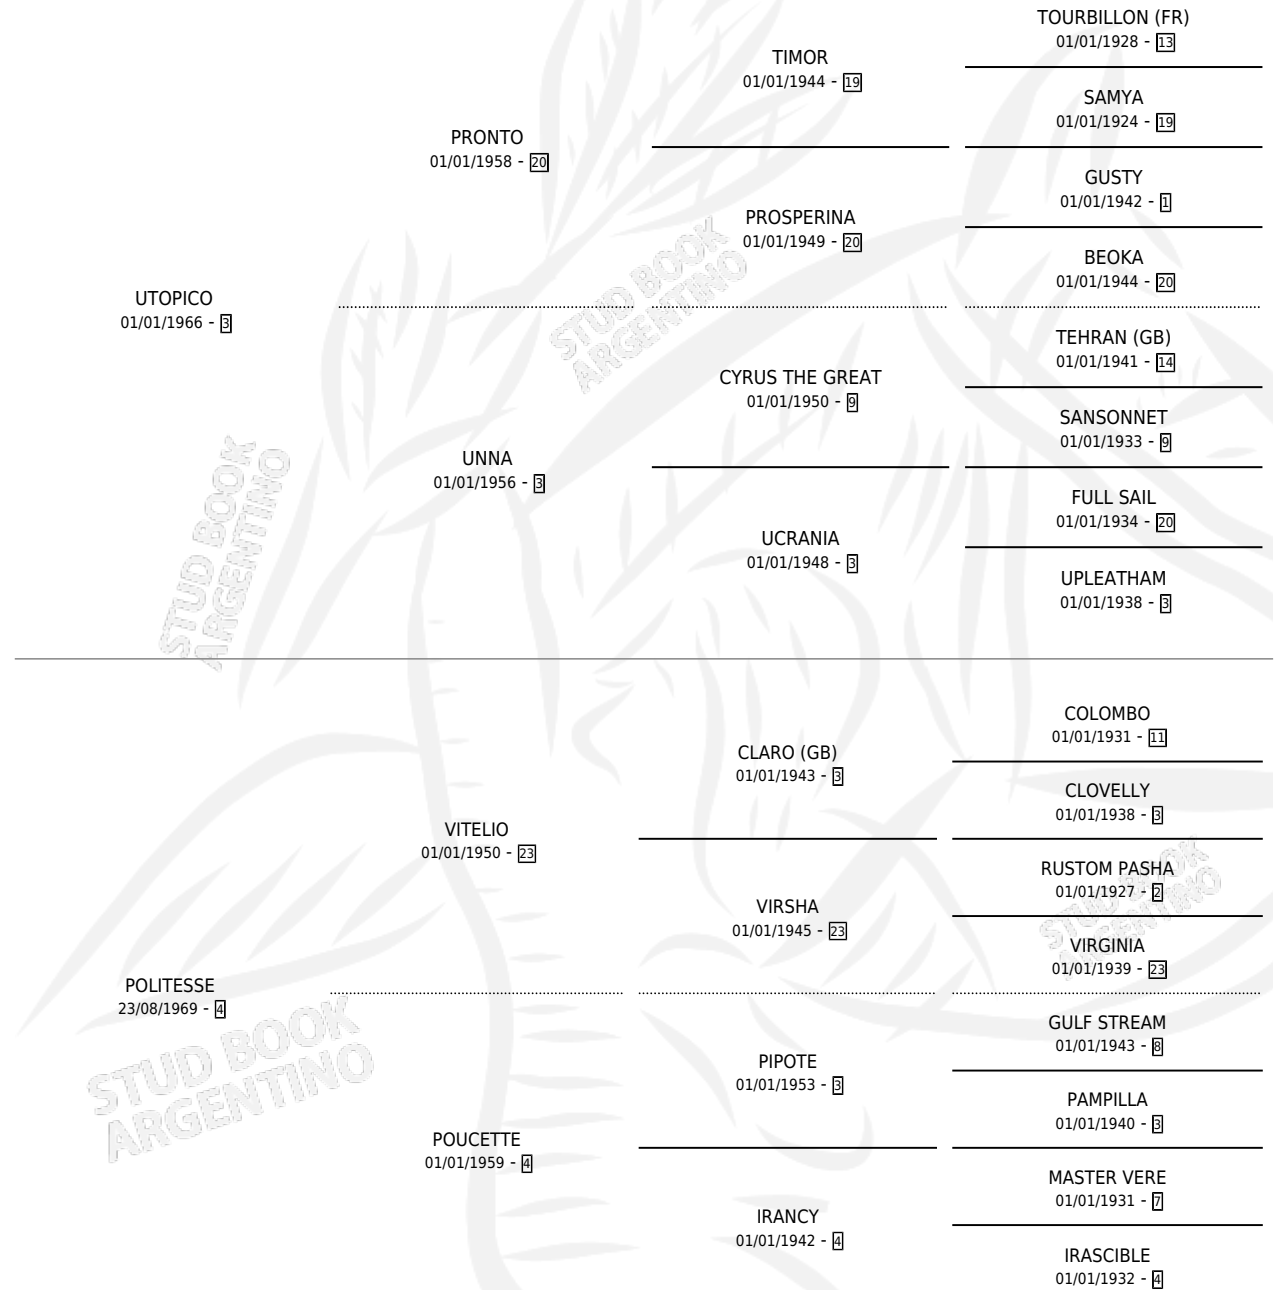

PEÑARROYA

por **UTOPICO** y **POLITESSE** por **VITELIO**

Argentina · Hembra · Tordillo · SP · 12/10/1973
Familia 4-b · Volumen 28

ESTADO

TIPIFICACIÓN SANGUÍNEA	X
TIPIFICACIÓN POR ADN	X
PASAPORTE	X
IDENTIFICACIÓN POR MICROCHIP	X
REPRODUCTOR	✓

Lugar de nacimiento: Campo particular

Criador: Sin dato

~

HIJOS

	MACHOS	HEMBRAS
13 NACIERON	8	5
7 CORRIERON	4	3
1 GANARON	0	1

0 GANADORES **CL**   **0** GANADORES **GR**   **0** GANADORES **G1**

PEDIGREE