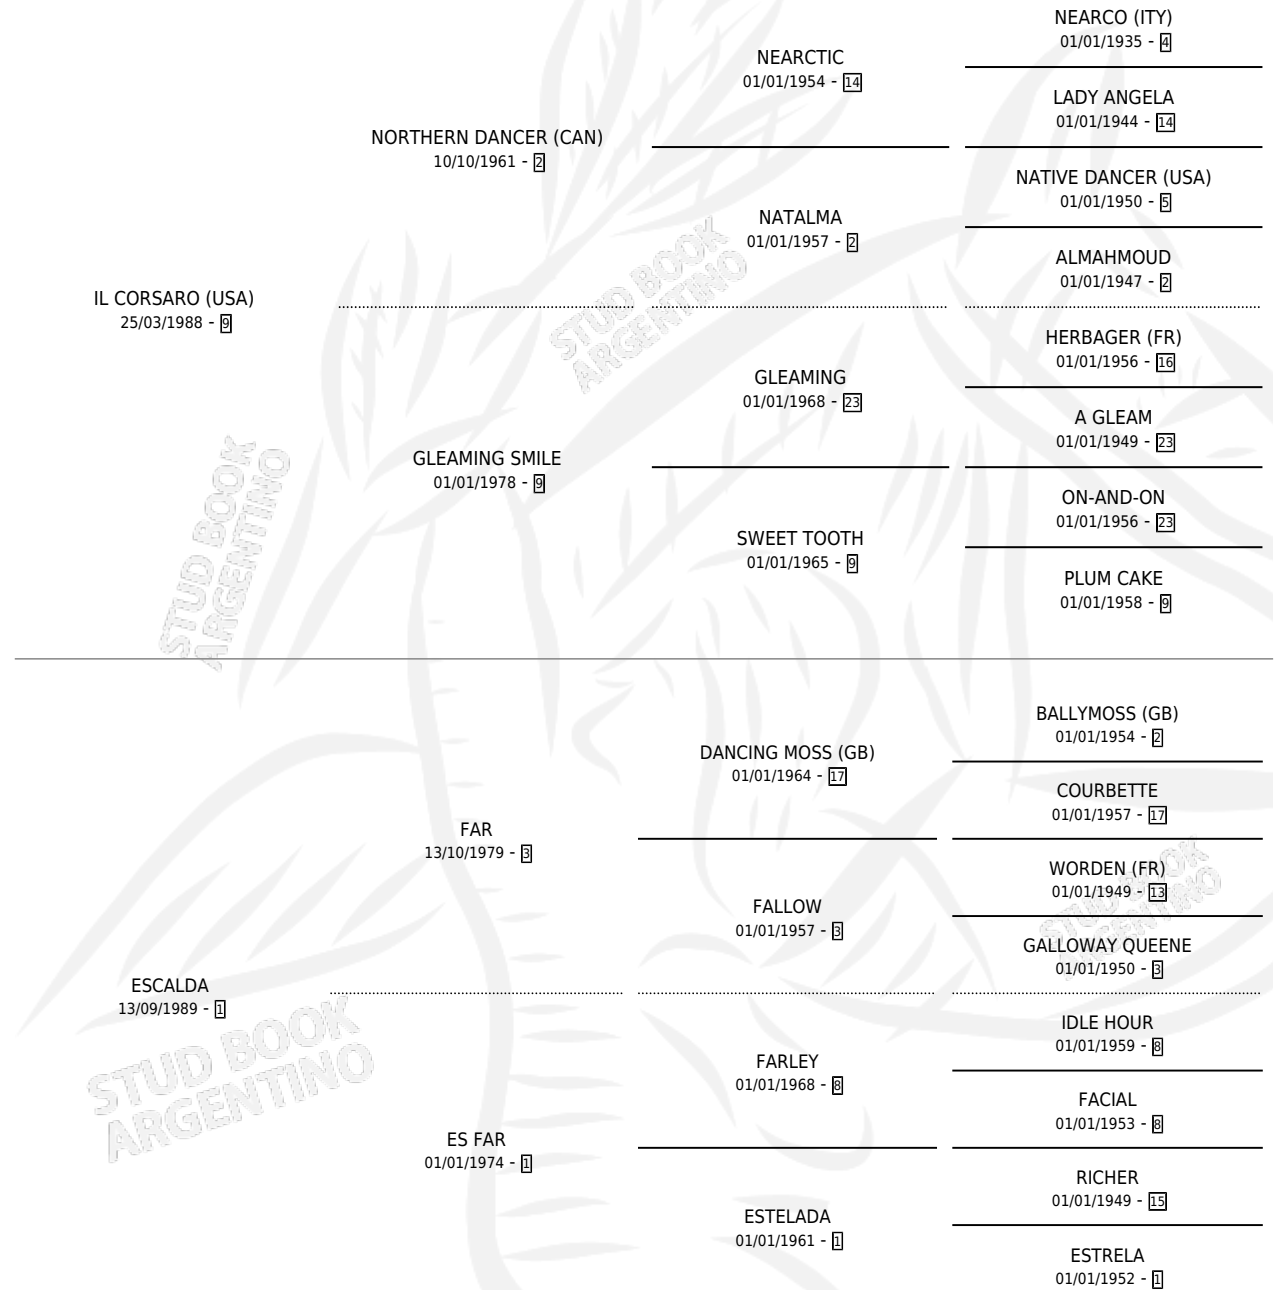

ELISE

por **IL CORSARO (USA)** y **ESCALDA** por **FAR**

Argentina · Hembra · Zaino · SP · 24/08/2000
Familia 1-m · Volumen 37

ESTADO

TIPIFICACIÓN SANGUÍNEA	✓
TIPIFICACIÓN POR ADN	X
PASAPORTE	X
IDENTIFICACIÓN POR MICROCHIP	X
REPRODUCTOR	X

Lugar de nacimiento: El Tala

Criador: El Tala

PEDIGREE

CAMPAÑA

Solo carreras oficiales de Argentina

POR EDAD

EDAD	CC	1°	2°	3°	4°	5°	NP	CLC	CLG	CLCG1	CLGG1	IMPORTE	GANANCIA / CC
3 AÑOS	6	0	0	0	0	1	5	0	0	0	0	\$0	\$0
4 AÑOS	5	0	0	0	1	2	2	0	0	0	0	\$850	\$170
TOTALES	11	0	0	0	1	3	7	0	0	0	0	\$850	\$77
%		0.0%	0.0%	0.0%	9.1%	27.3%	63.6%	0.0%	0.0%	0.0%	0.0%		