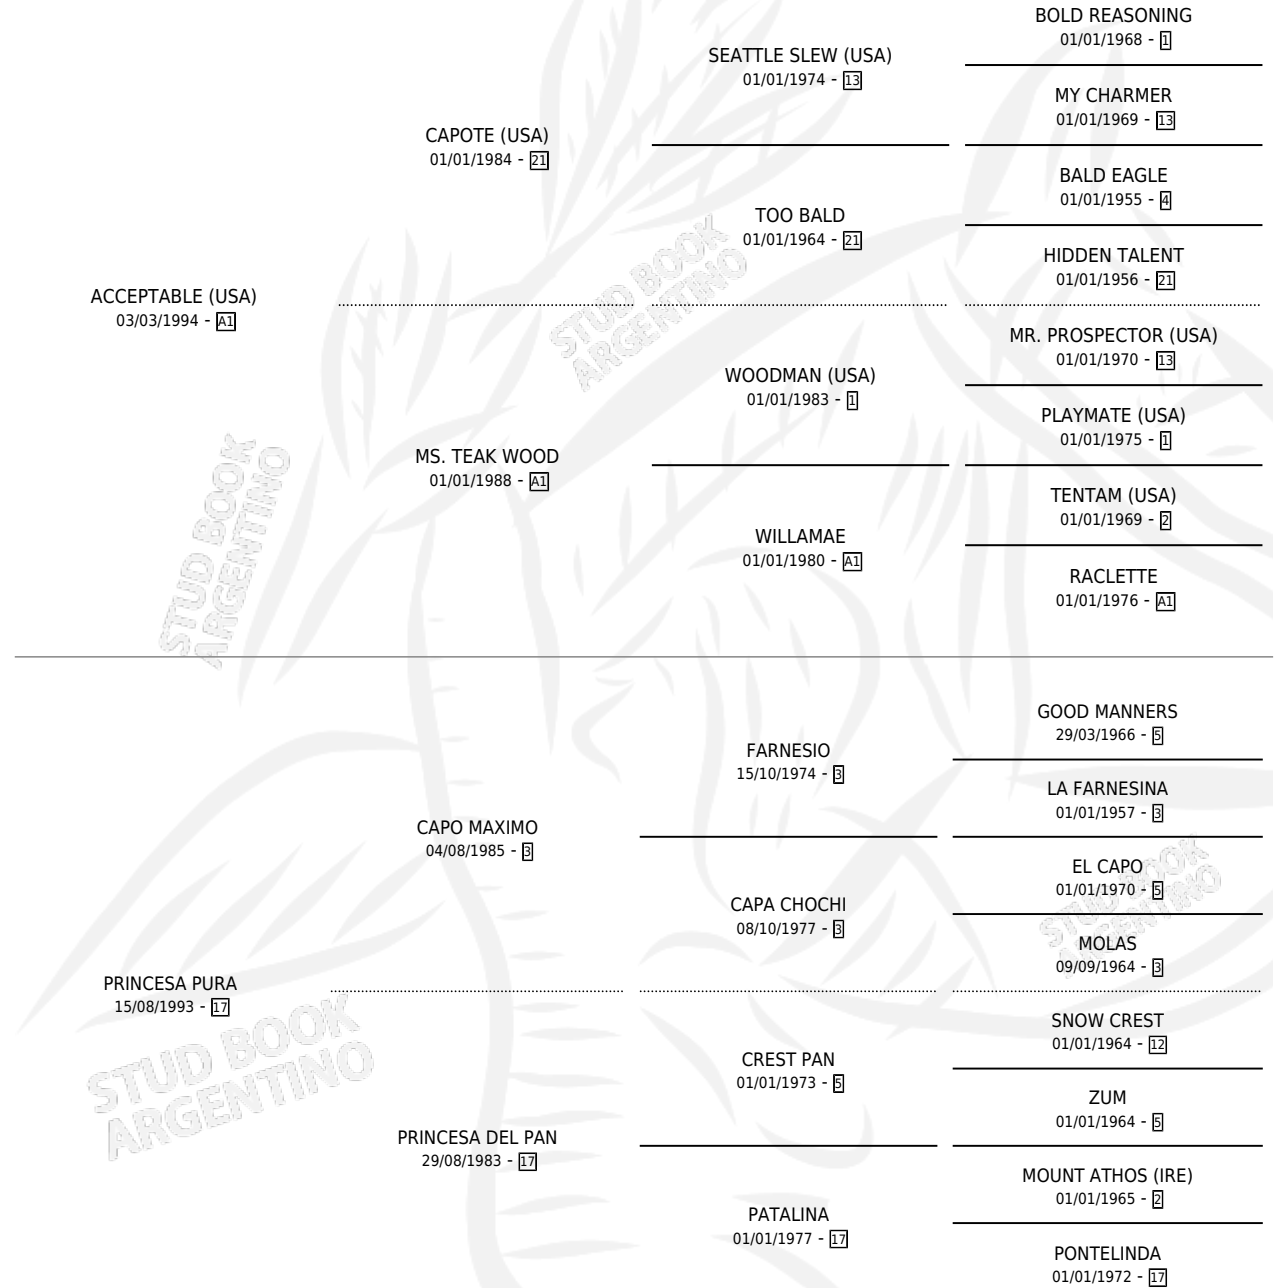

PRINCESA DI

por **ACCEPTABLE (USA)** y **PRINCESA PURA** por **CAPO MAXIMO**

Argentina · Hembra · Zaino Colorado · SP · 18/08/2000
Familia 17-c · Volumen 37

ESTADO

TIPIFICACIÓN SANGUÍNEA	✓
TIPIFICACIÓN POR ADN	X
PASAPORTE	X
IDENTIFICACIÓN POR MICROCHIP	X
REPRODUCTOR	✓

Lugar de nacimiento: Abolengo

Criador: Abolengo

PEDIGREE

EXPORTACIÓN / IMPORTACIÓN

FECHA	MOVIMIENTO	PAÍS
29/05/2005	EXPORTADO	URUGUAY

~

CAMPAÑA

Solo carreras oficiales de Argentina