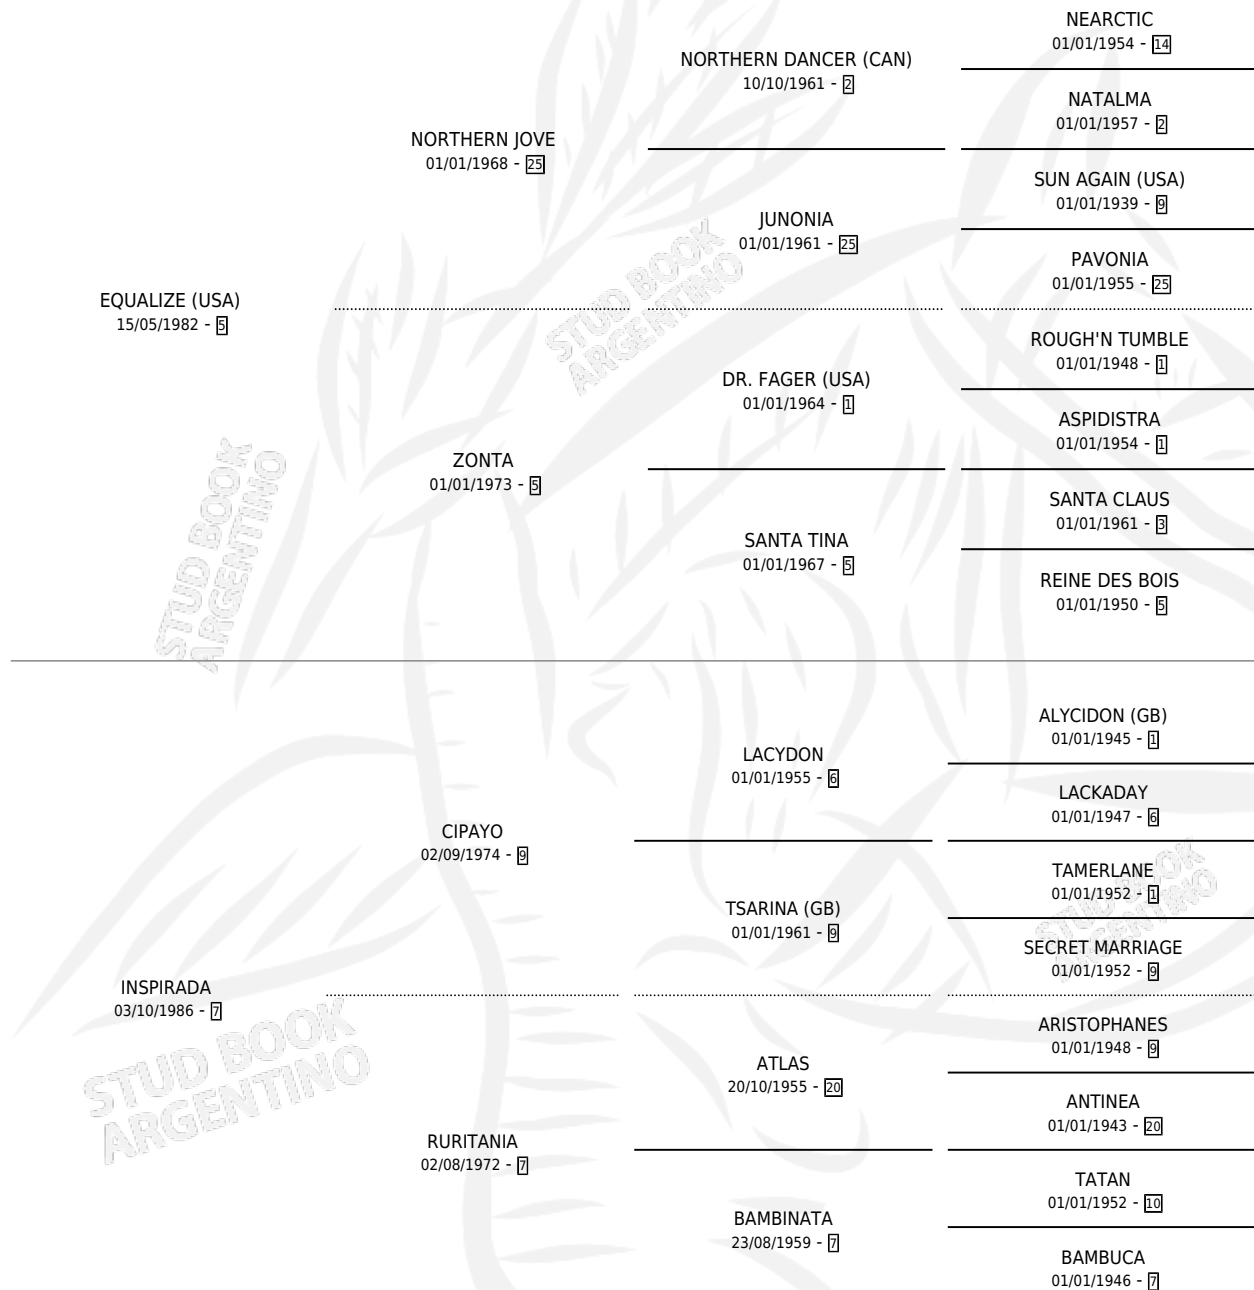

GRAVA

por **EQUALIZE (USA)** y **INSPIRADA** por **CIPAYO**

Argentina · Hembra · Zaino Negro · SP · 28/08/2000
Familia 7 · Volumen 37

ESTADO

TIPIFICACIÓN SANGUÍNEA	✓
TIPIFICACIÓN POR ADN	X
PASAPORTE	X
IDENTIFICACIÓN POR MICROCHIP	X
REPRODUCTOR	✓

Lugar de nacimiento: Don Arcangel

Criador: Don Arcangel

PEDIGREE

CAMPAÑA

Solo carreras oficiales de Argentina

POR EDAD

EDAD	CC	1°	2°	3°	4°	5°	NP	CLC	CLG	CLCG1	CLGG1	IMPORTE	GANANCIA / CC
2 AÑOS	1	1	0	0	0	0	0	1	1	0	0	\$9,200	\$9,200
3 AÑOS	8	1	0	0	2	2	3	6	0	1	0	\$13,000	\$1,625
TOTALES	9	2	0	0	2	2	3	7	1	1	0	\$22,200	\$2,467
%		22.2%	0.0%	0.0%	22.2%	22.2%	33.3%	77.8%	14.3%	14.3%	0.0%		