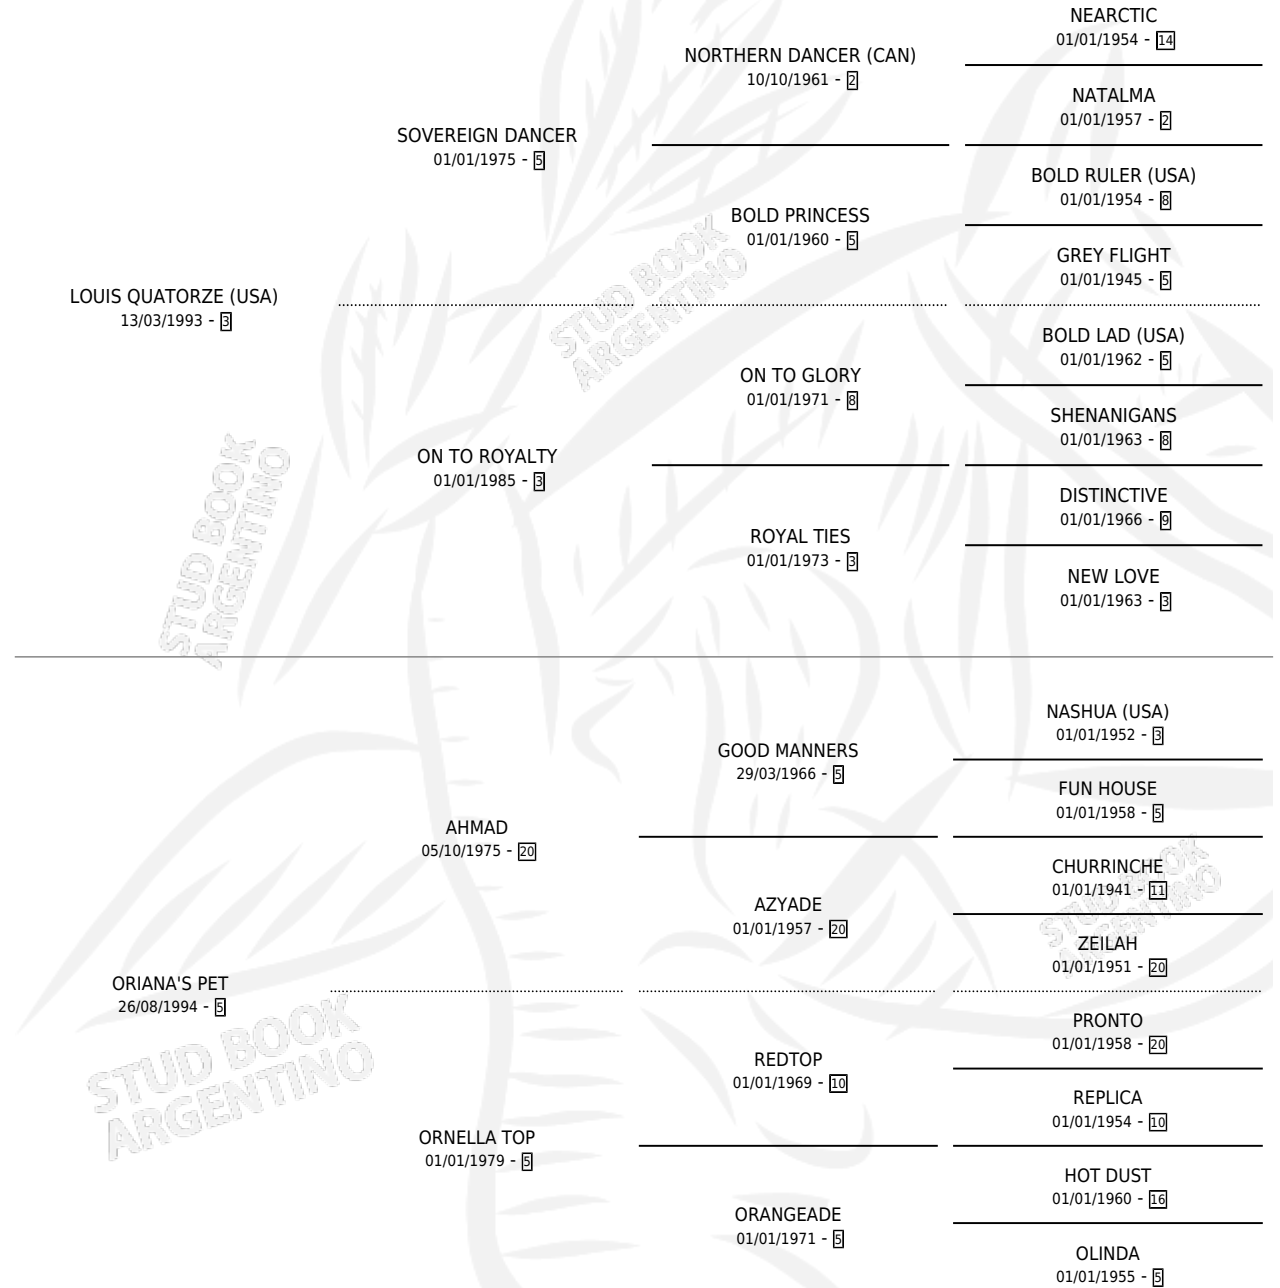

QUEEN QUATORZE

por LOUIS QUATORZE (USA) y ORIANA'S PET por AHMAD

Argentina · Hembra · Zaino Doradillo · SP · 15/08/2000
Familia 5-h · Volumen 37

ESTADO

TIPIFICACIÓN SANGUÍNEA	✓
TIPIFICACIÓN POR ADN	✓
PASAPORTE	X
IDENTIFICACIÓN POR MICROCHIP	X
REPRODUCTOR	✓

Lugar de nacimiento: Don Arcangel

Criador: Don Arcangel

~

HIJOS

	MACHOS	HEMBRAS
2 NACIERON	0	2

SIN ACTUACIONES

PEDIGREE

CAMPAÑA