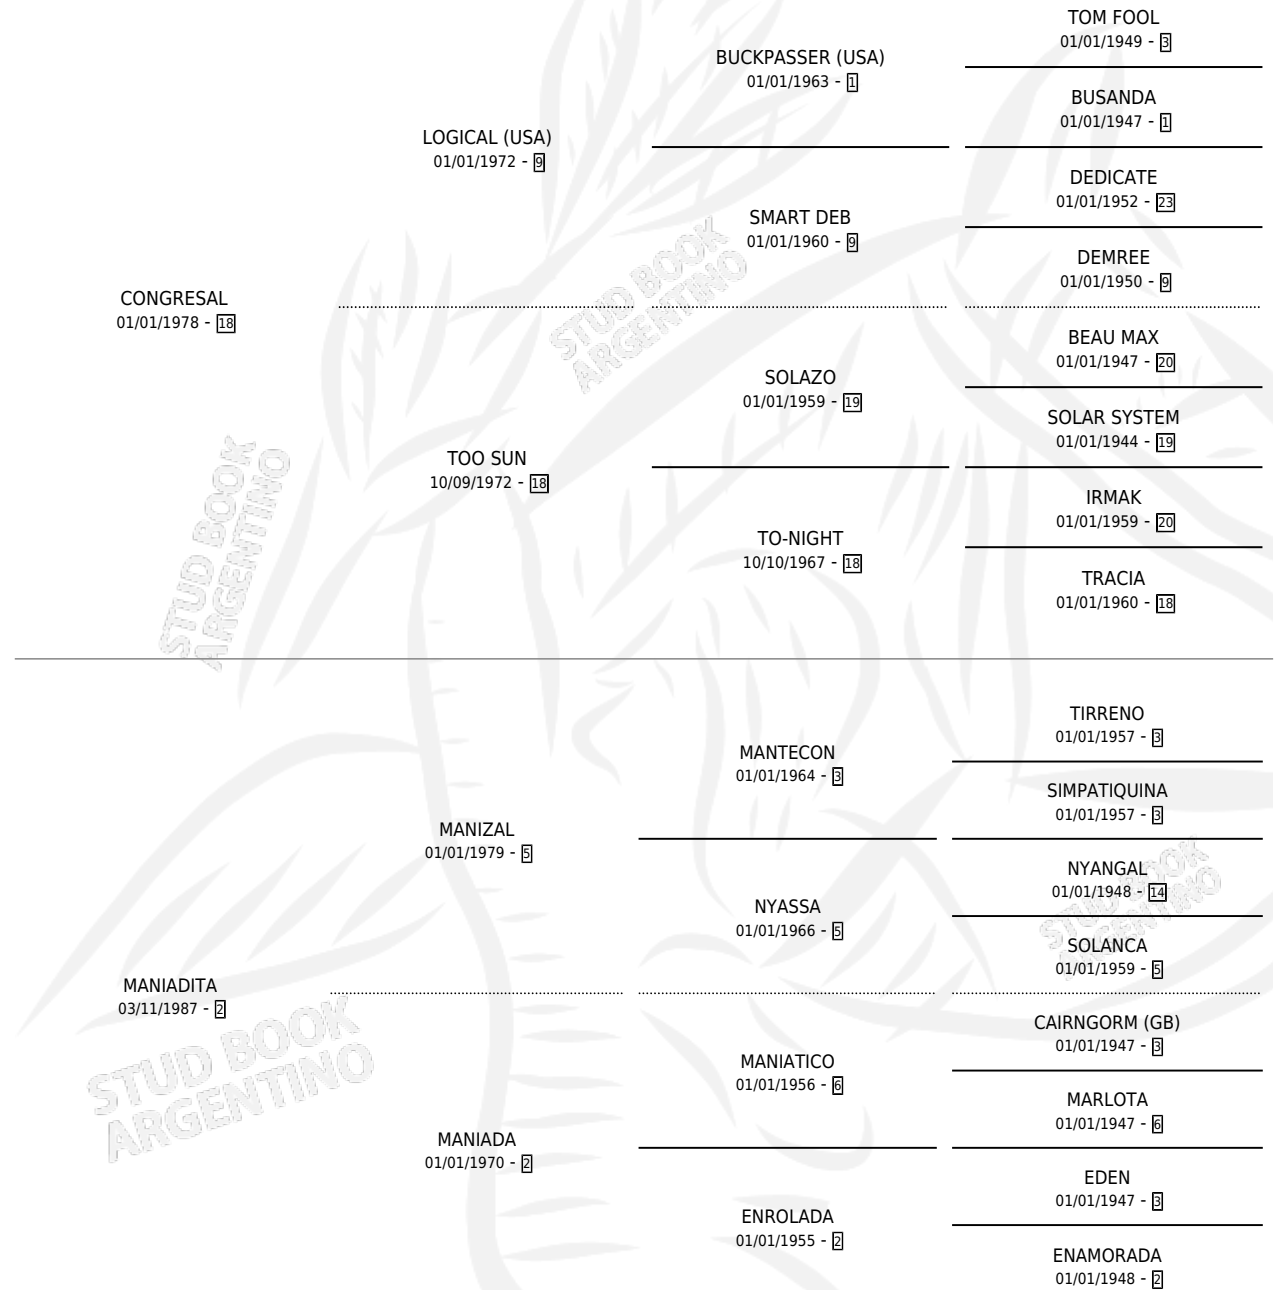

JUNALO

por CONGRESAL y MANIADITA por MANIZAL

Argentina · Macho · Alazan · SP · 22/07/2000
Familia 2-e · Volumen 37

ESTADO

TIPIFICACIÓN SANGUÍNEA	✓
TIPIFICACIÓN POR ADN	X
PASAPORTE	X
IDENTIFICACIÓN POR MICROCHIP	X
REPRODUCTOR	X

Lugar de nacimiento: Ilusion

Criador: Sin dato

PEDIGREE

CAMPAÑA

Solo carreras oficiales de Argentina

POR EDAD

EDAD	CC	1°	2°	3°	4°	5°	NP	CLC	CLG	CLCG1	CLGG1	IMPORTE	GANANCIA / CC
2 AÑOS	2	0	0	0	1	0	1	0	0	0	0	\$425	\$213
3 AÑOS	6	1	1	1	1	0	2	0	0	0	0	\$9,992	\$1,665
4 AÑOS	1	0	0	0	0	0	1	0	0	0	0	\$0	\$0
TOTALES	9	1	1	1	2	0	4	0	0	0	0	\$10,417	\$1,157
%		11.1%	11.1%	11.1%	22.2%	0.0%	44.4%	0.0%	0.0%	0.0%	0.0%		