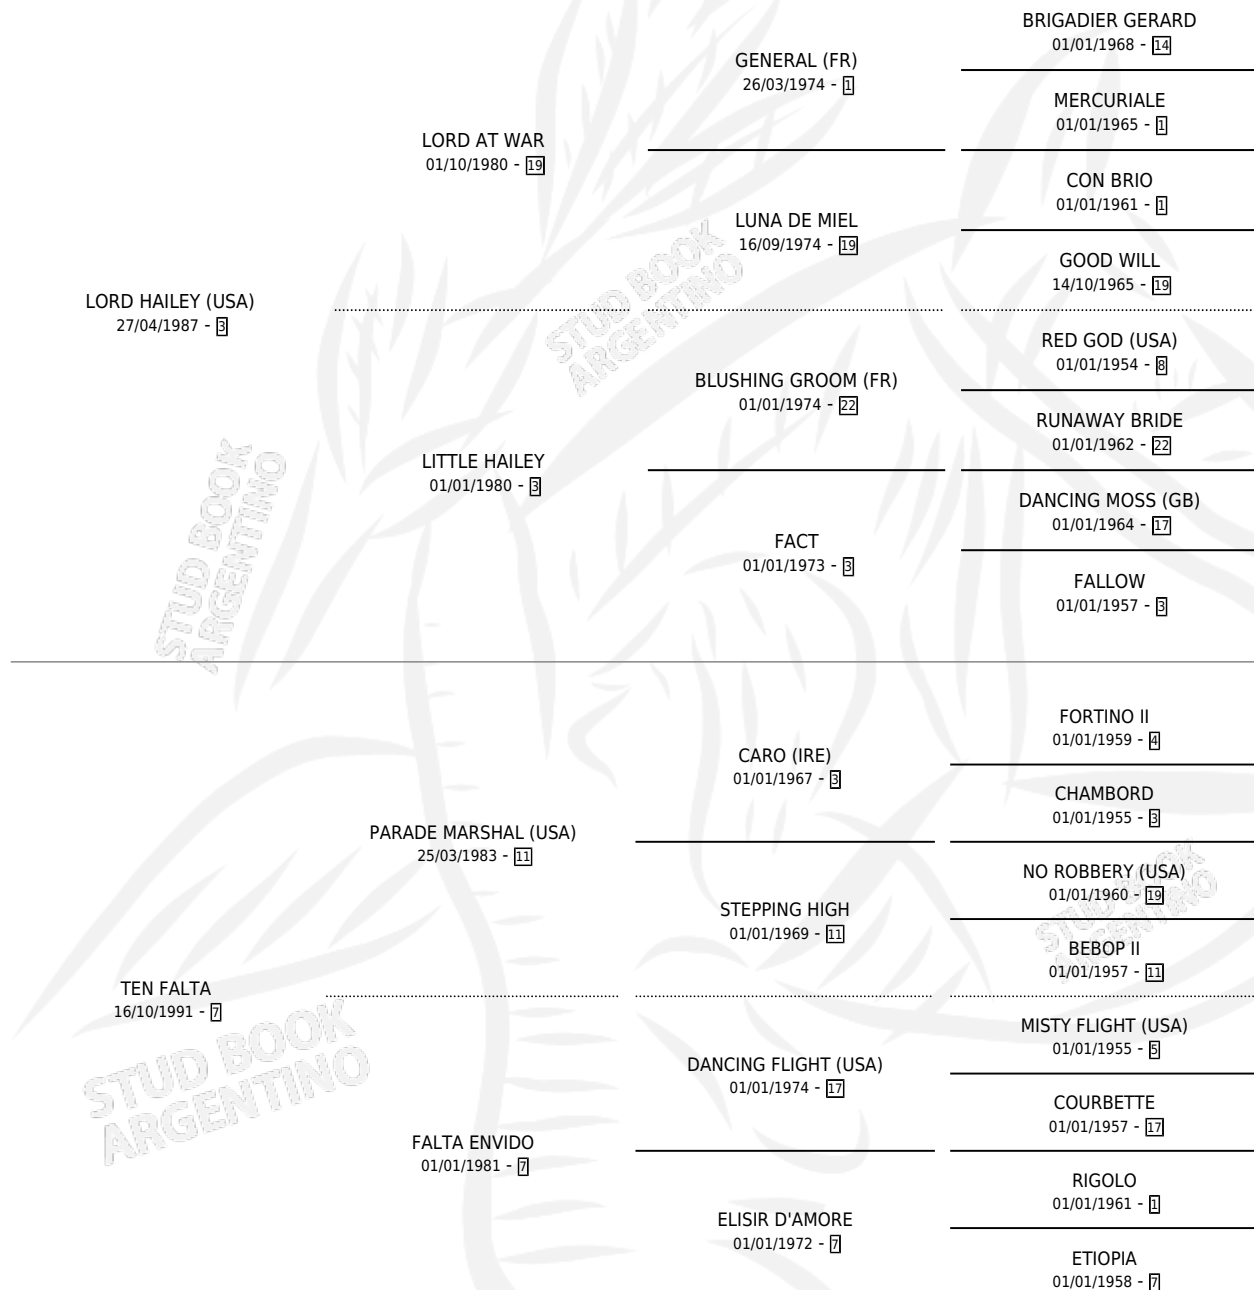

LADY TEN

por **LORD HAILEY (USA)** y **TEN FALTA** por **PARADE MARSHAL (USA)**

Argentina · Hembra · Alazan · SP · 13/08/2000
Familia 7 · Volumen 37

ESTADO

TIPIFICACIÓN SANGUÍNEA	✓
TIPIFICACIÓN POR ADN	✓
PASAPORTE	X
IDENTIFICACIÓN POR MICROCHIP	X
REPRODUCTOR	✓

Lugar de nacimiento: Los Prados
Criador: Los Prados

~

HIJOS

	MACHOS	HEMBRAS
3 NACIERON	0	3
SIN ACTUACIONES		

PEDIGREE

S

mientos 3 / Efectividad 37.50%

PADRILLO	PRODUCTO	CRIADOR	1ER SERVICIO	ÚLTIMO SERVICIO
SOUTHERN NUT	∅		07/12/2011	30/12/2011
LADY TEN	∅		01/10/2010	23/10/2010
STORM SURGE (USA)	∅		26/08/2009	16/09/2009
ASIATIC MAN	∅		14/08/2008	16/08/2008
COQUELIZE	∅		28/11/2006	28/11/2006
FINDER (USA)	∅		28/11/2006	28/11/2006
SOUTHERN NUT	TENDENCIA NUT (H A, 27/10/2006)	EL BENDITO	01/12/2005	01/12/2005
TOWN CAPER (USA)	TEN CAPER (H Z, 17/11/2005)	EL BENDITO	18/12/2004	22/12/2004
SOUTHERN NUT	TEN NUT (H A, 06/12/2004) •MURIÓ EL 01/04/2005•	EL BENDITO	30/12/2003	30/12/2003