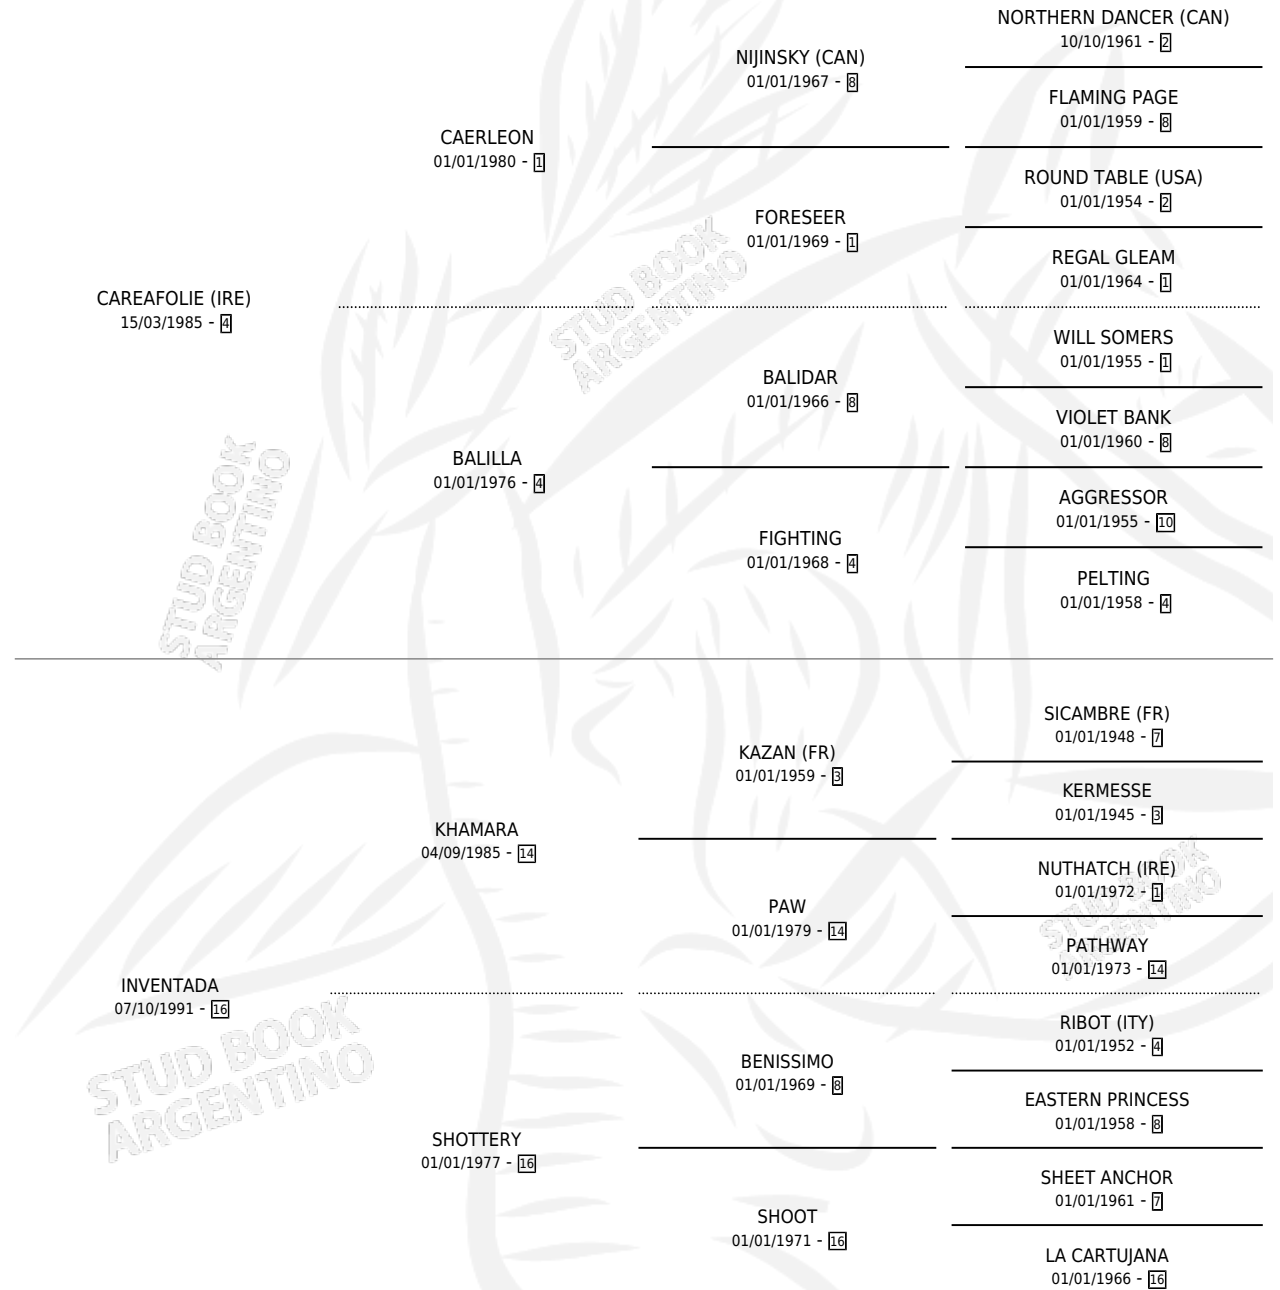

CABRERA FOLIE

por CAREAFOLIE (IRE) y INVENTADA por KHAMARA

Argentina · Hembra · Alazan · SP · 19/08/2000
Familia 16-d · Volumen 37

ESTADO

TIPIFICACIÓN SANGUÍNEA	✓
TIPIFICACIÓN POR ADN	X
PASAPORTE	X
IDENTIFICACIÓN POR MICROCHIP	X
REPRODUCTOR	X

Lugar de nacimiento: Alborada

Criador: Alborada

PEDIGREE

CAMPAÑA

Solo carreras oficiales de Argentina

POR EDAD

EDAD	CC	1°	2°	3°	4°	5°	NP	CLC	CLG	CLCG1	CLGG1	IMPORTE	GANANCIA / CC
3 AÑOS	1	0	0	0	0	0	1	0	0	0	0	\$0	\$0
TOTALES	1	0	0	0	0	0	1	0	0	0	0	\$0	\$0
%		0.0%	0.0%	0.0%	0.0%	0.0%	100%	0.0%	0.0%	0.0%	0.0%		