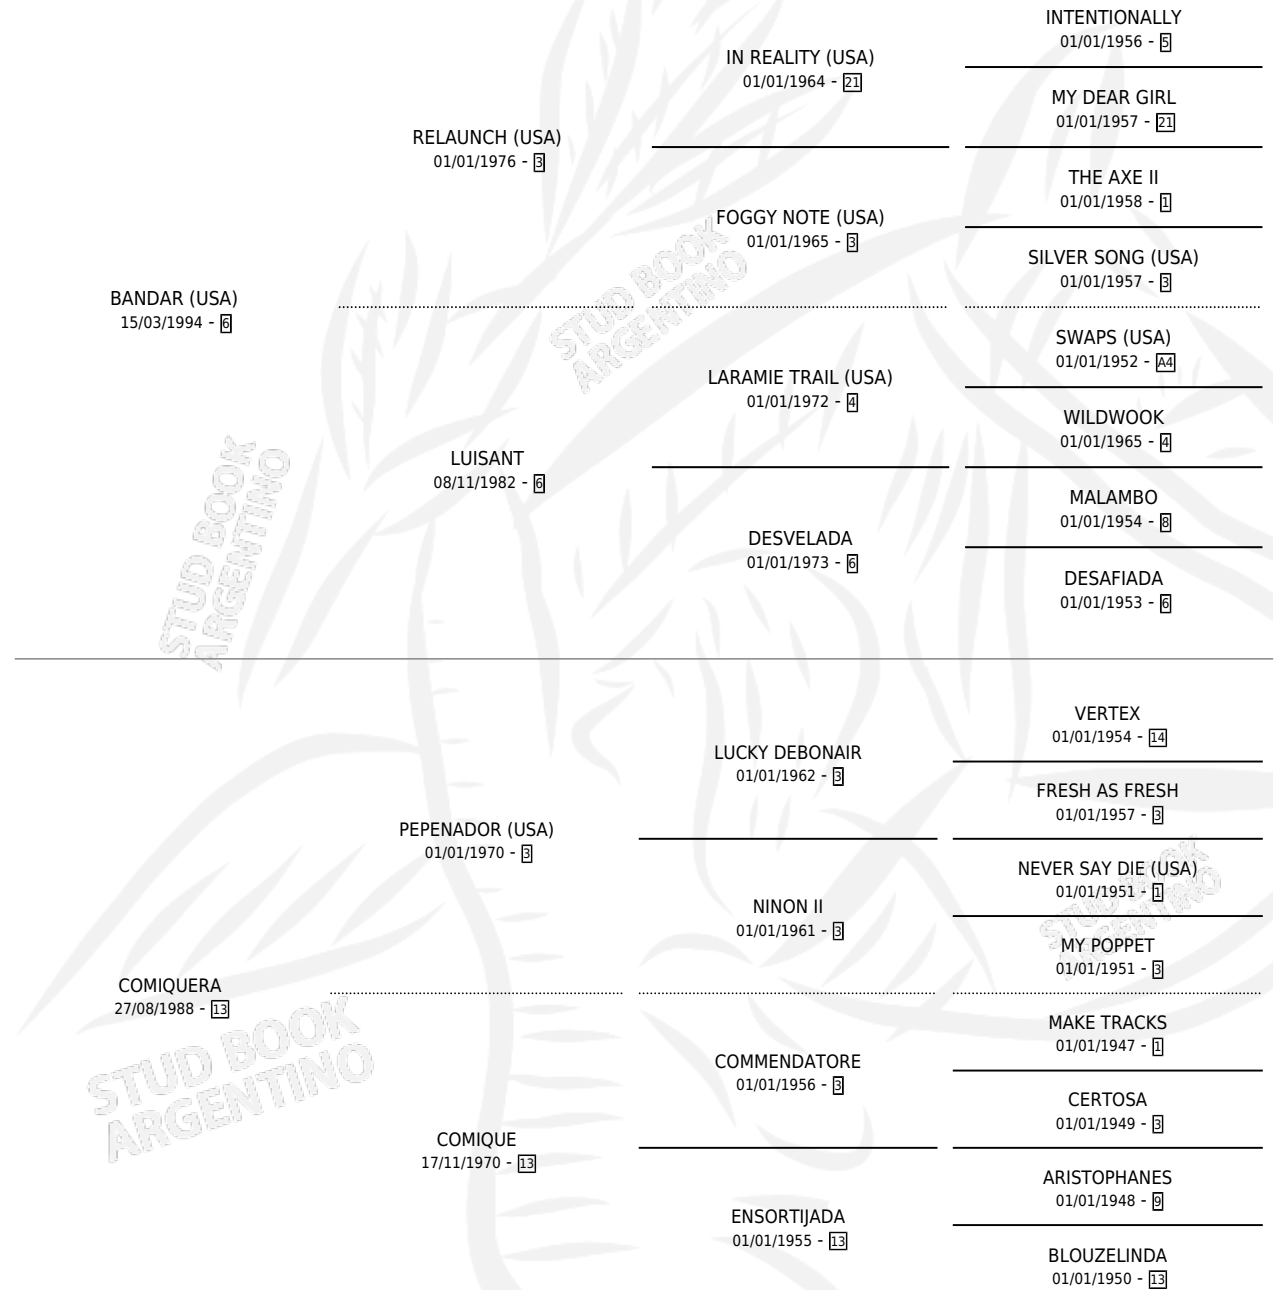

COMICA

por **BANDAR (USA)** y **COMIQUERA** por **PEPENADOR (USA)**

Argentina · Hembra · Tordillo · SP · 07/08/2000
Familia 13-c · Volumen 37

ESTADO

TIPIFICACIÓN SANGUÍNEA	✓
TIPIFICACIÓN POR ADN	X
PASAPORTE	X
IDENTIFICACIÓN POR MICROCHIP	X
REPRODUCTOR	X

Lugar de nacimiento: Alborada

Criador: Alborada

PEDIGREE

CAMPAÑA

Solo carreras oficiales de Argentina

POR EDAD

EDAD	CC	1°	2°	3°	4°	5°	NP	CLC	CLG	CLCG1	CLGG1	IMPORTE	GANANCIA / CC
3 AÑOS	6	0	0	2	1	0	3	0	0	0	0	\$2,480	\$413
TOTALES	6	0	0	2	1	0	3	0	0	0	0	\$2,480	\$413
%		0.0%	0.0%	33.3%	16.7%	0.0%	50.0%	0.0%	0.0%	0.0%	0.0%		

Placés en Palermo y La Plata en 6 carreras disputadas.

POR DISTANCIA

HIPODROMO	CC	1°	2°	3°	4°	5°	NP	CLC	CLG	CLCG1	CLGG1	IMPORTE
LA PLATA	3	0	0	1	1	0	1	0	0	0	0	\$1,440
1400 MTS	1	0	0	0	0	0	1	0	0	0	0	\$0
1200 MTS	2	0	0	1	1	0	0	0	0	0	0	\$1,440
PALERMO	3	0	0	1	0	0	2	0	0	0	0	\$1,040
1400 MTS	1	0	0	0	0	0	1	0	0	0	0	\$0
1200 MTS	2	0	0	1	0	0	1	0	0	0	0	\$1,040