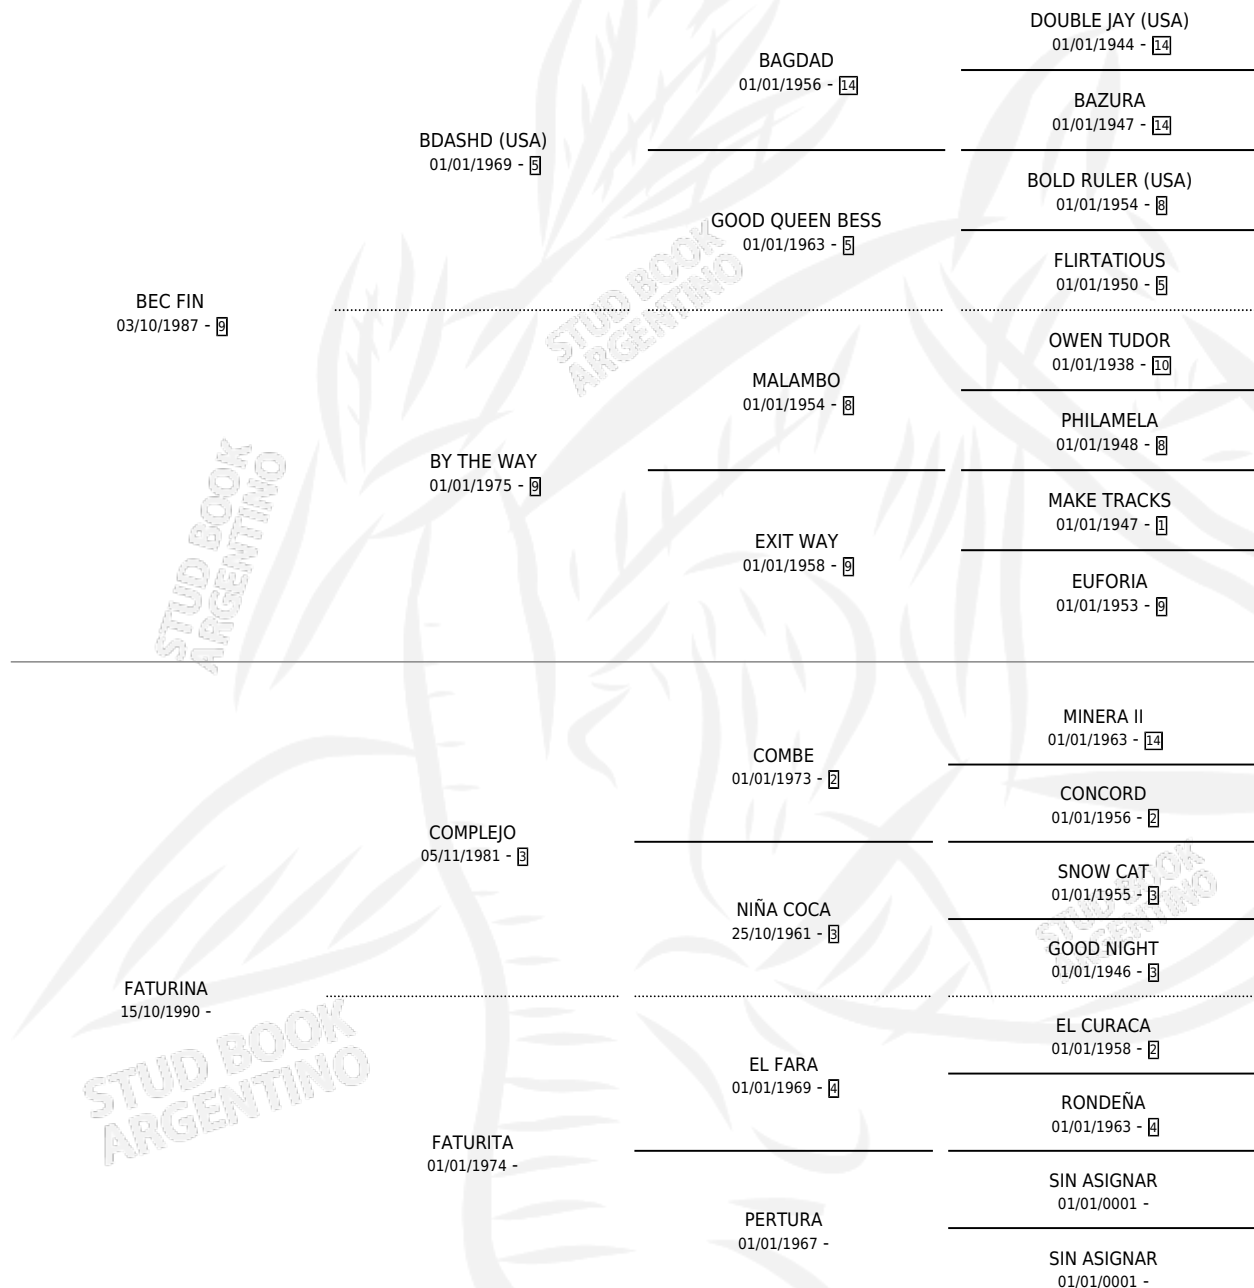

EL BEC

por **BEC FIN** y **FATURINA** por **COMPLEJO**

Argentina · Macho · Zaino · SP · 07/08/2000
Familia · Volumen 37

ESTADO

TIPIFICACIÓN SANGUÍNEA	✓
TIPIFICACIÓN POR ADN	X
PASAPORTE	X
IDENTIFICACIÓN POR MICROCHIP	X
REPRODUCTOR	X

Lugar de nacimiento: Mi Complejo

Criador: Mi Complejo

PEDIGREE

EL BEC

Datos oficiales del Stud Book Argentino

Documento generado el 08/05/2026

studbook.org.ar