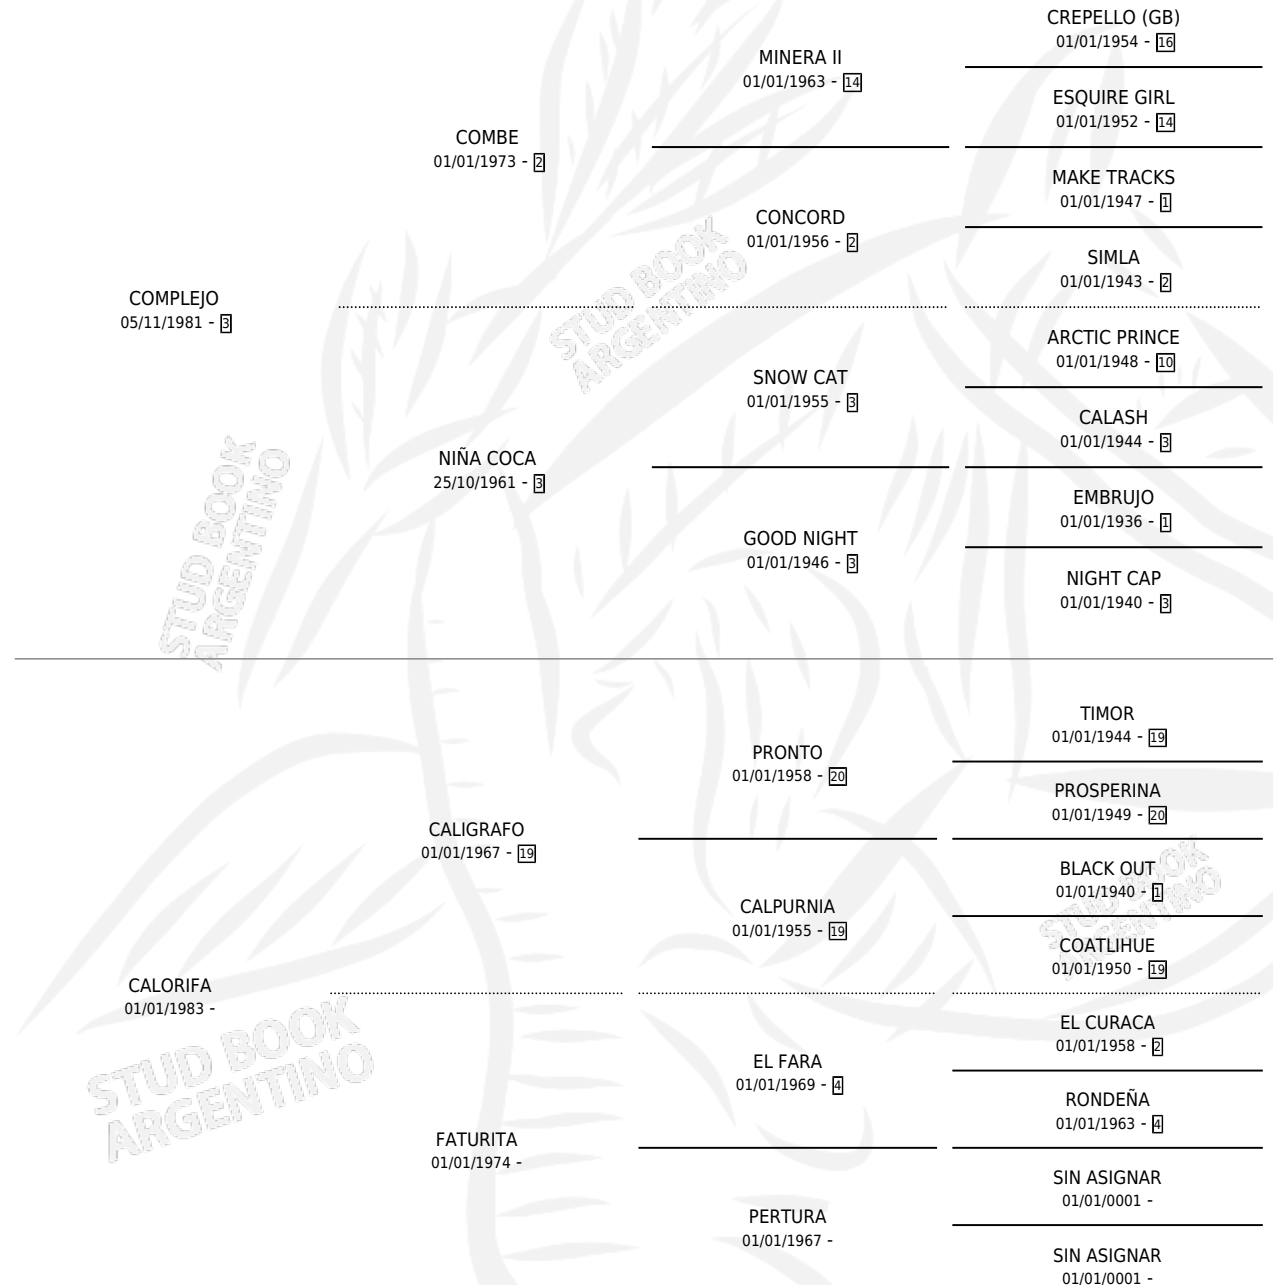

CALORITA

por COMPLEJO y CALORIFA por CALIGRAFO

Argentina · Hembra · Zaino · SP · 06/08/2000
Familia · Volumen 37

ESTADO

TIPIFICACIÓN SANGUÍNEA	✓
TIPIFICACIÓN POR ADN	X
PASAPORTE	X
IDENTIFICACIÓN POR MICROCHIP	X
REPRODUCTOR	X

Lugar de nacimiento: Mi Complejo

Criador: Mi Complejo

PEDIGREE