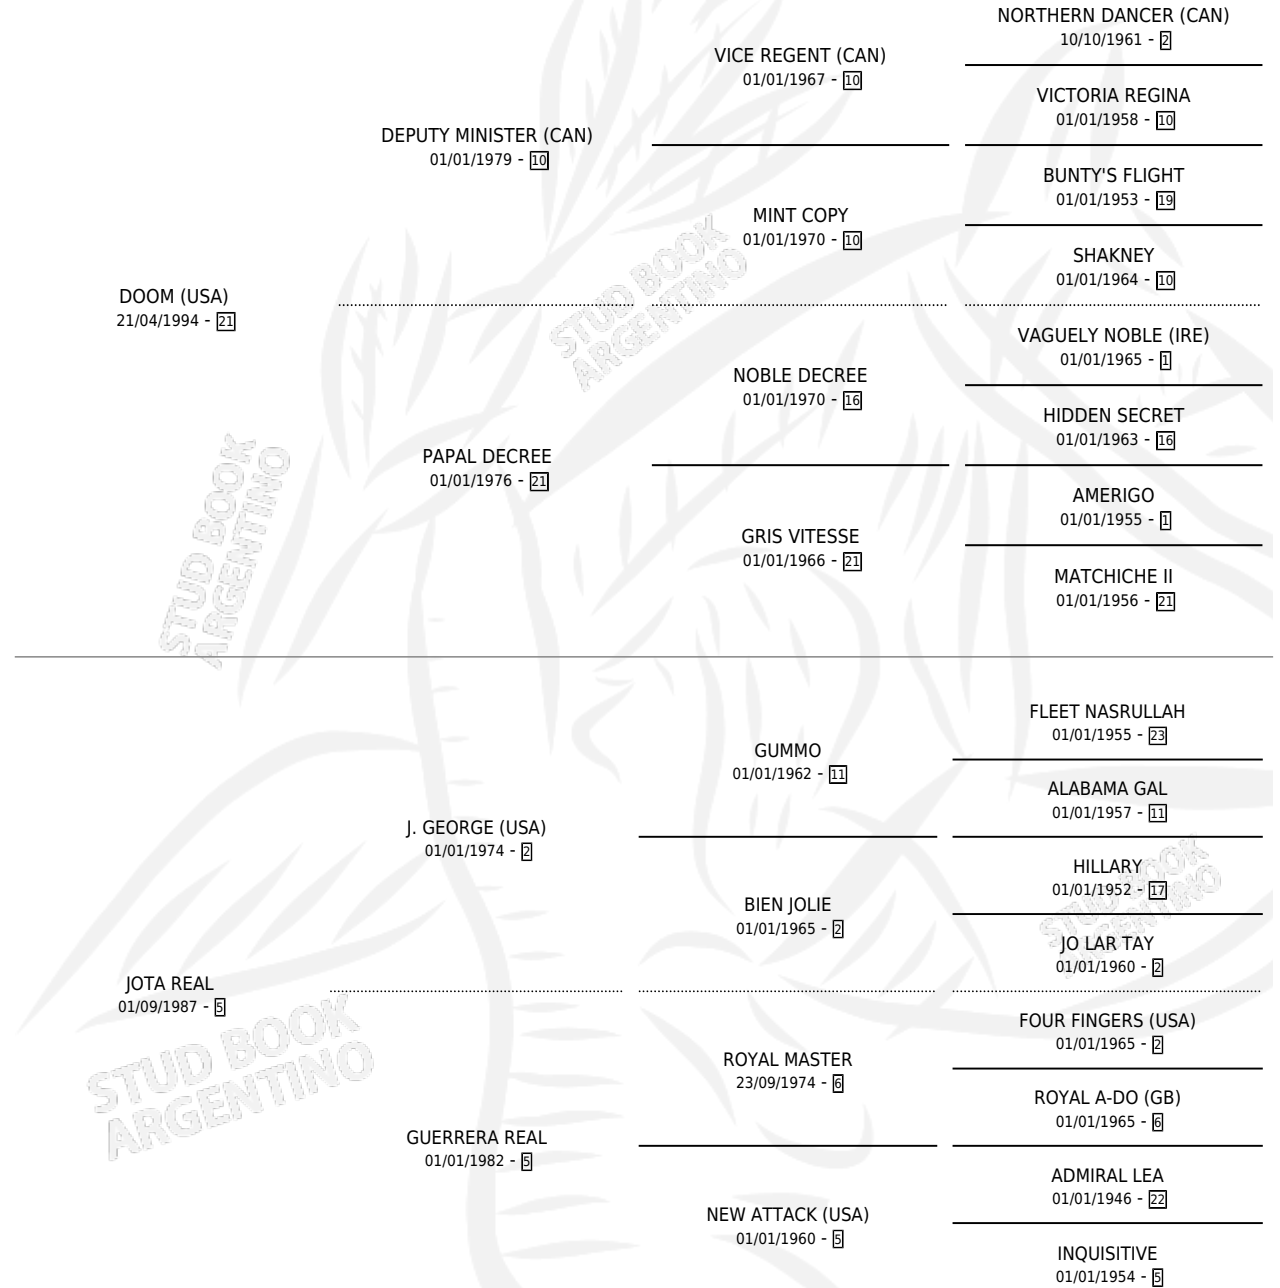

BAILONGO REAL

por DOOM (USA) y JOTA REAL por J. GEORGE (USA)

Argentina · Macho · Zaino · SP · 30/08/2000
Familia 5-j · Volumen 37

ESTADO

TIPIFICACIÓN SANGUÍNEA	X
TIPIFICACIÓN POR ADN	X
PASAPORTE	X
IDENTIFICACIÓN POR MICROCHIP	X
REPRODUCTOR	X

Lugar de nacimiento: Los Nogales

Criador: Los Nogales

PEDIGREE

BAILONGO REAL

Datos oficiales del Stud Book Argentino

Documento generado el 07/05/2026

studbook.org.ar