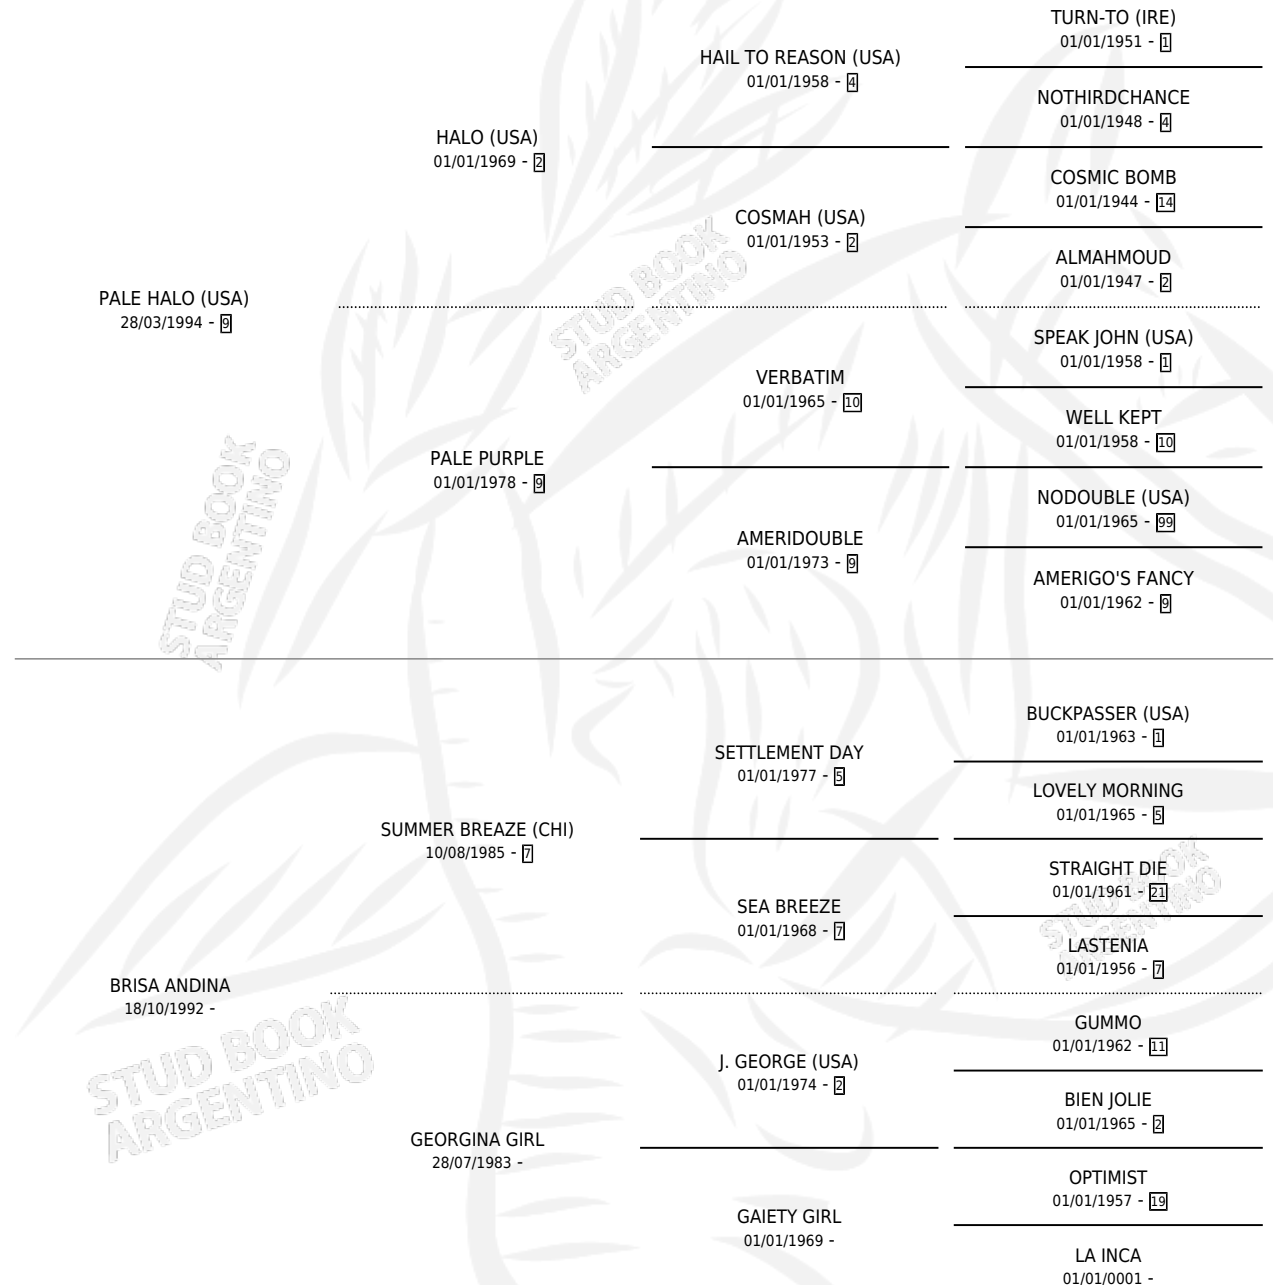

ANDINAS

por PALE HALO (USA) y BRISA ANDINA por SUMMER
BREAZE (CHI)

Argentina · Hembra · Zaino · SP · 24/08/2000
Familia · Volumen 37

ESTADO

TIPIFICACIÓN SANGUÍNEA	X
TIPIFICACIÓN POR ADN	X
PASAPORTE	X
IDENTIFICACIÓN POR MICROCHIP	X
REPRODUCTOR	X

Lugar de nacimiento: Los Nogales

Criador: Los Nogales

PEDIGREE

ANDINAS

Datos oficiales del Stud Book Argentino

Documento generado el 09/05/2026

studbook.org.ar