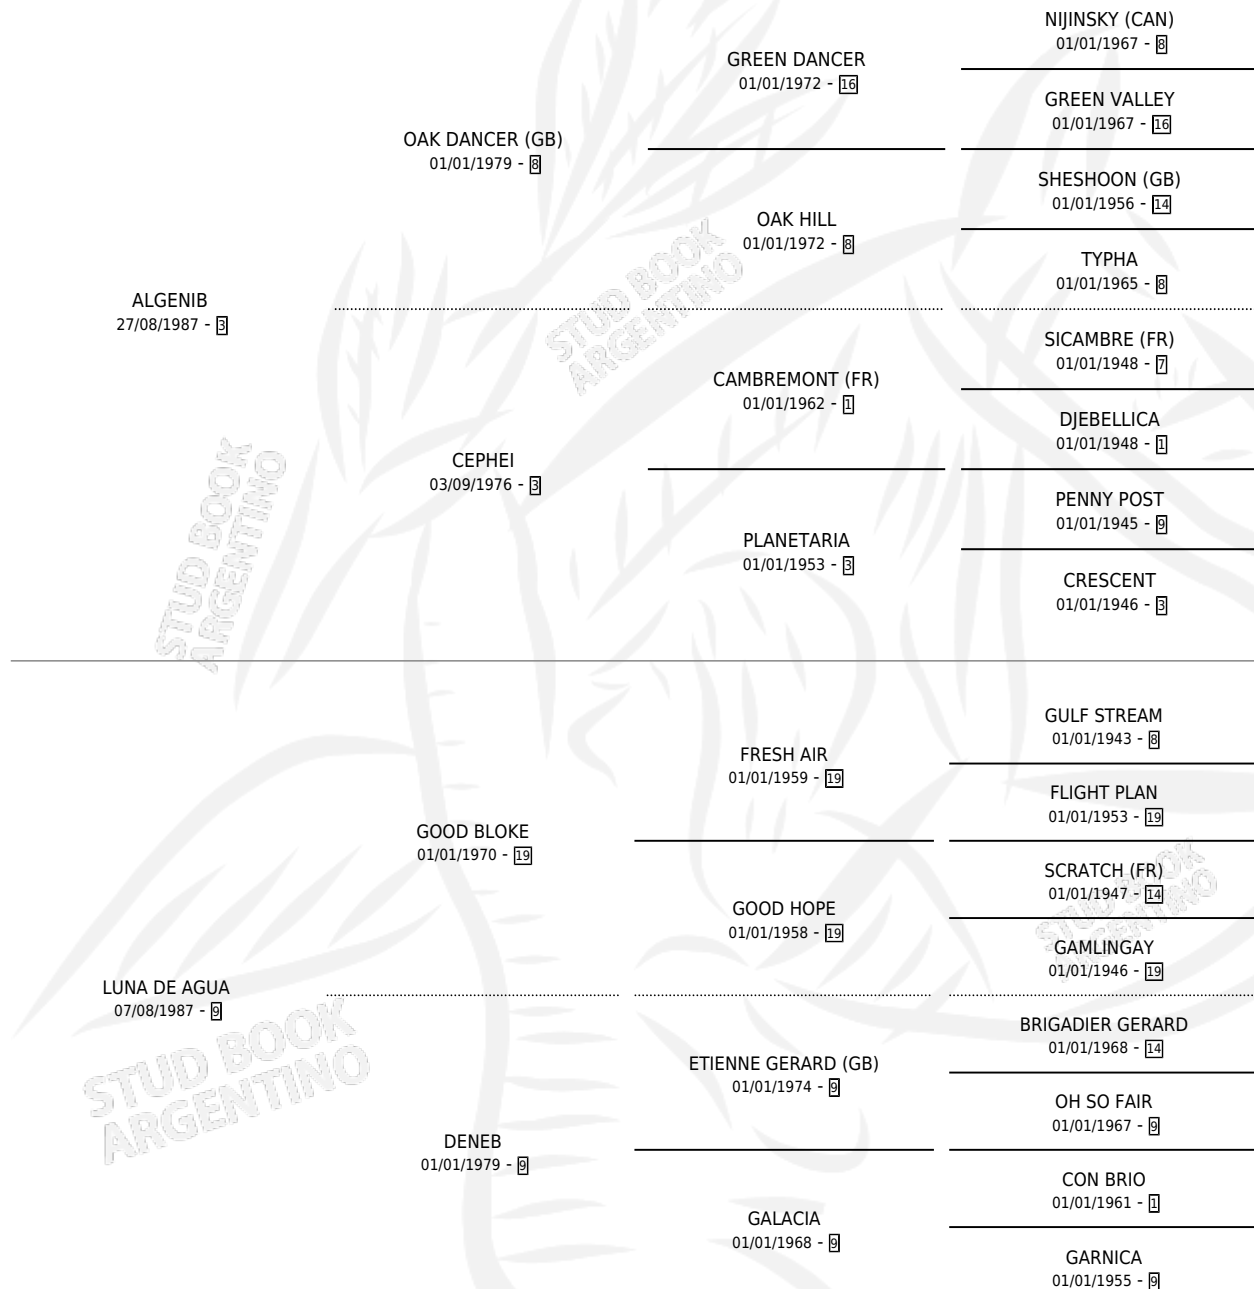

EL LUNICORNIO

por ALGENIB y LUNA DE AGUA por GOOD BLOKE

Argentina · Macho · Tordillo · SP · 25/07/2000
Familia 9-g · Volumen 37

ESTADO

TIPIFICACIÓN SANGUÍNEA	✓
TIPIFICACIÓN POR ADN	✓
PASAPORTE	X
IDENTIFICACIÓN POR MICROCHIP	X
REPRODUCTOR	✓

Lugar de nacimiento: El Galo

Criador: El Galo

~

HIJOS

	MACHOS	HEMBRAS
38 NACIERON	17	21
6 CORRIERON	3	3
2 GANARON	1	1
0 GANADORES CL	0 GANADORES GR	0 GANADORES G1

PEDIGREE

~

CAMPAÑA