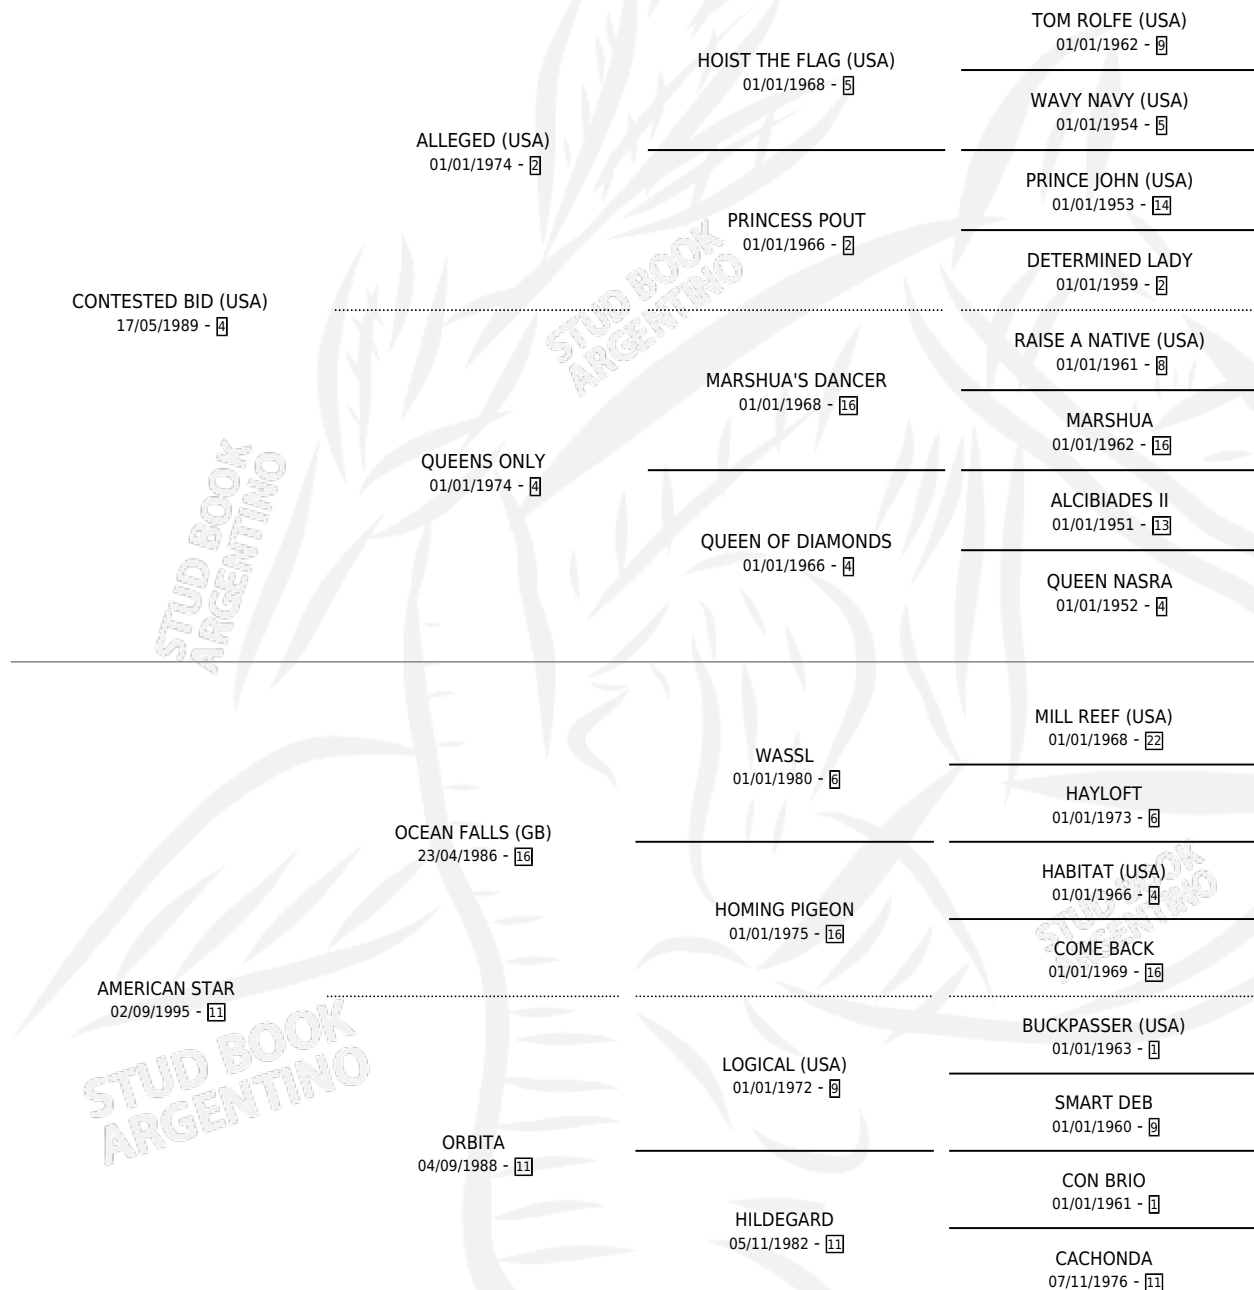

FILOCA

por **CONTESTED BID (USA)** y **AMERICAN STAR** por **OCEAN FALLS (GB)**

Argentina · Hembra · Zaino · SP · 07/08/2000
Familia 11-g · Volumen 37

ESTADO

TIPIFICACIÓN SANGUÍNEA	✓
TIPIFICACIÓN POR ADN	✓
PASAPORTE	X
IDENTIFICACIÓN POR MICROCHIP	X
REPRODUCTOR	✓

Lugar de nacimiento: El Alfalfar
Criador: Haras Rio Claro S. A.

~

HIJOS

	MACHOS	HEMBRAS
6 NACIERON	3	3
2 CORRIERON	0	2
1 GANARON	0	1

0	0	0
GANADORES CL	GANADORES GR	GANADORES G1

PEDIGREE