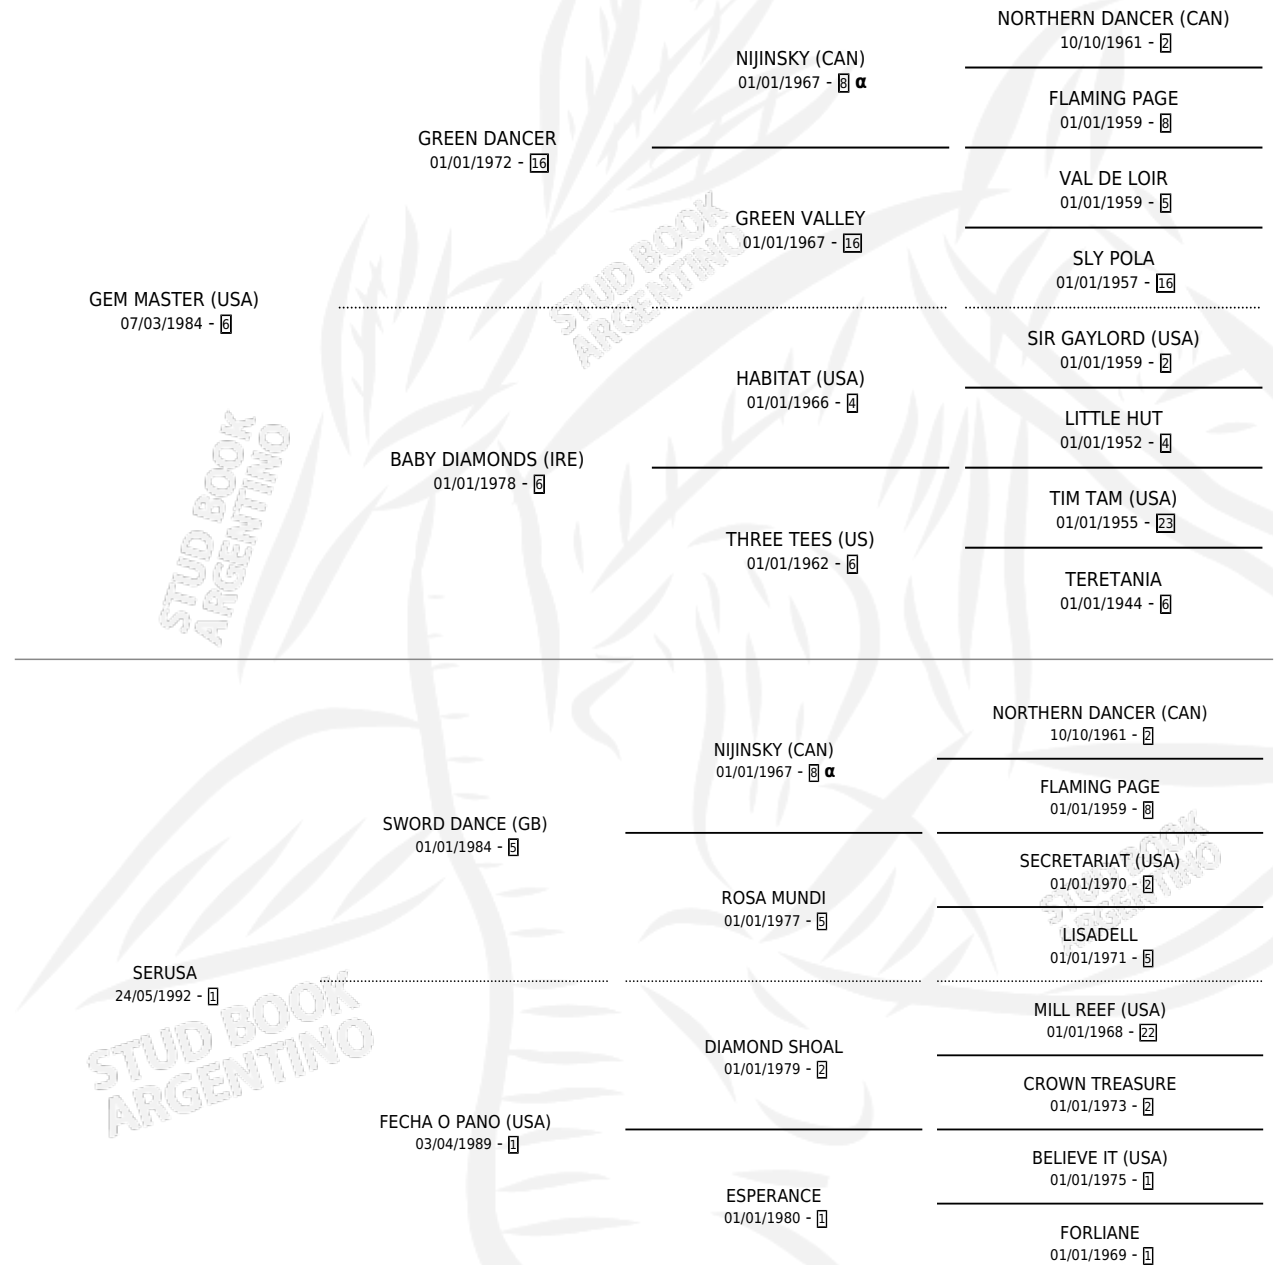

FARISCO

por **GEM MASTER (USA)** y **SERUSA** por **SWORD DANCE (GB)**

Argentina · Macho · Zaino Colorado · SP · 31/08/2000
Familia 1-p · Volumen 37

ESTADO

TIPIFICACIÓN SANGUÍNEA	✓
TIPIFICACIÓN POR ADN	✓
PASAPORTE	X
IDENTIFICACIÓN POR MICROCHIP	X
REPRODUCTOR	✓

Lugar de nacimiento: El Alfalfar
Criador: Haras Rio Claro S. A.

~

HIJOS

	MACHOS	HEMBRAS
11 NACIERON	5	6
SIN ACTUACIONES		

PEDIGREE

INBREEDING : α

CAMPAÑA

Solo carreras oficiales de Argentina