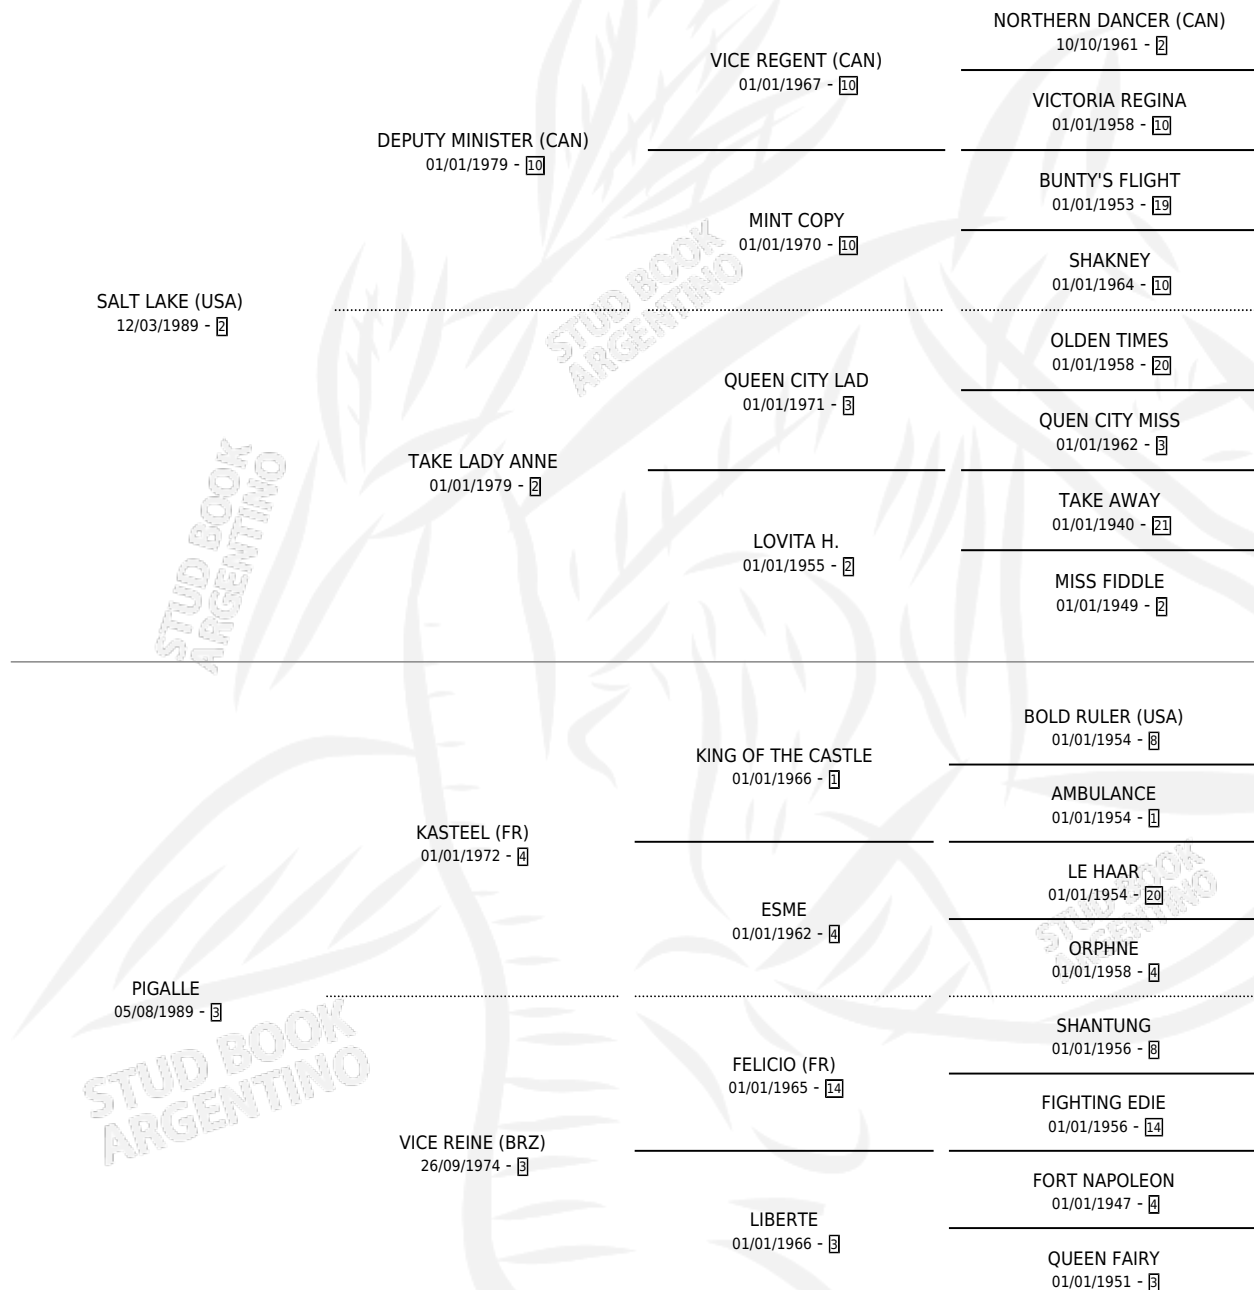

FANTASTIC LADY

por SALT LAKE (USA) y PIGALLE por KASTEEL (FR)

Argentina · Hembra · Alazan · SP · 03/09/2000
Familia 3-c · Volumen 37

ESTADO

TIPIFICACIÓN SANGUÍNEA	✓
TIPIFICACIÓN POR ADN	✓
PASAPORTE	X
IDENTIFICACIÓN POR MICROCHIP	X
REPRODUCTOR	✓

Lugar de nacimiento: El Alfalfar
Criador: Haras Rio Claro S. A.

~

HIJOS

	MACHOS	HEMBRAS
7 NACIERON	6	1
5 CORRIERON	4	1
4 GANARON	4	0
1 GANADORES CL	1 GANADORES GR	0 GANADORES G1

PEDIGREE

S

mientos 7 / Efectividad 77.78%

PADRILLO	PRODUCTO	CRIADOR	1ER SERVICIO	ÚLTIMO SERVICIO
CHULLO	∅		07/12/2013	07/12/2013
FANTASTIC LADY				
CHULLO	THE FISHERMAN (M A, 13/11/2013)	TULIN FACUNDO	06/12/2012	06/12/2012
CHULLO	FULLKER (M AT, 18/11/2012)	ALTOS CAMPOS S. A.	16/11/2011	05/12/2011
CHULLO	FANTASIA REAL (H Z, 27/10/2011)	LA MAGDALENA	15/11/2010	15/11/2010
CHULLO	FRAY ILUSION (M A, 27/10/2010)	SIN DATO	30/09/2009	10/11/2009
CHULLO	FHURTER (M A, 24/07/2009)	SIN DATO	09/08/2008	12/08/2008
CHULLO	FRAY FAGER (M A, 10/11/2007)	SIN DATO	26/11/2006	26/11/2006
LUCKY ROBERTO (USA)	FASHER (M A, 30/10/2006)	SIN DATO	27/09/2005	22/11/2005
SLEW GIN FIZZ (USA)	∅		06/09/2004	06/09/2004