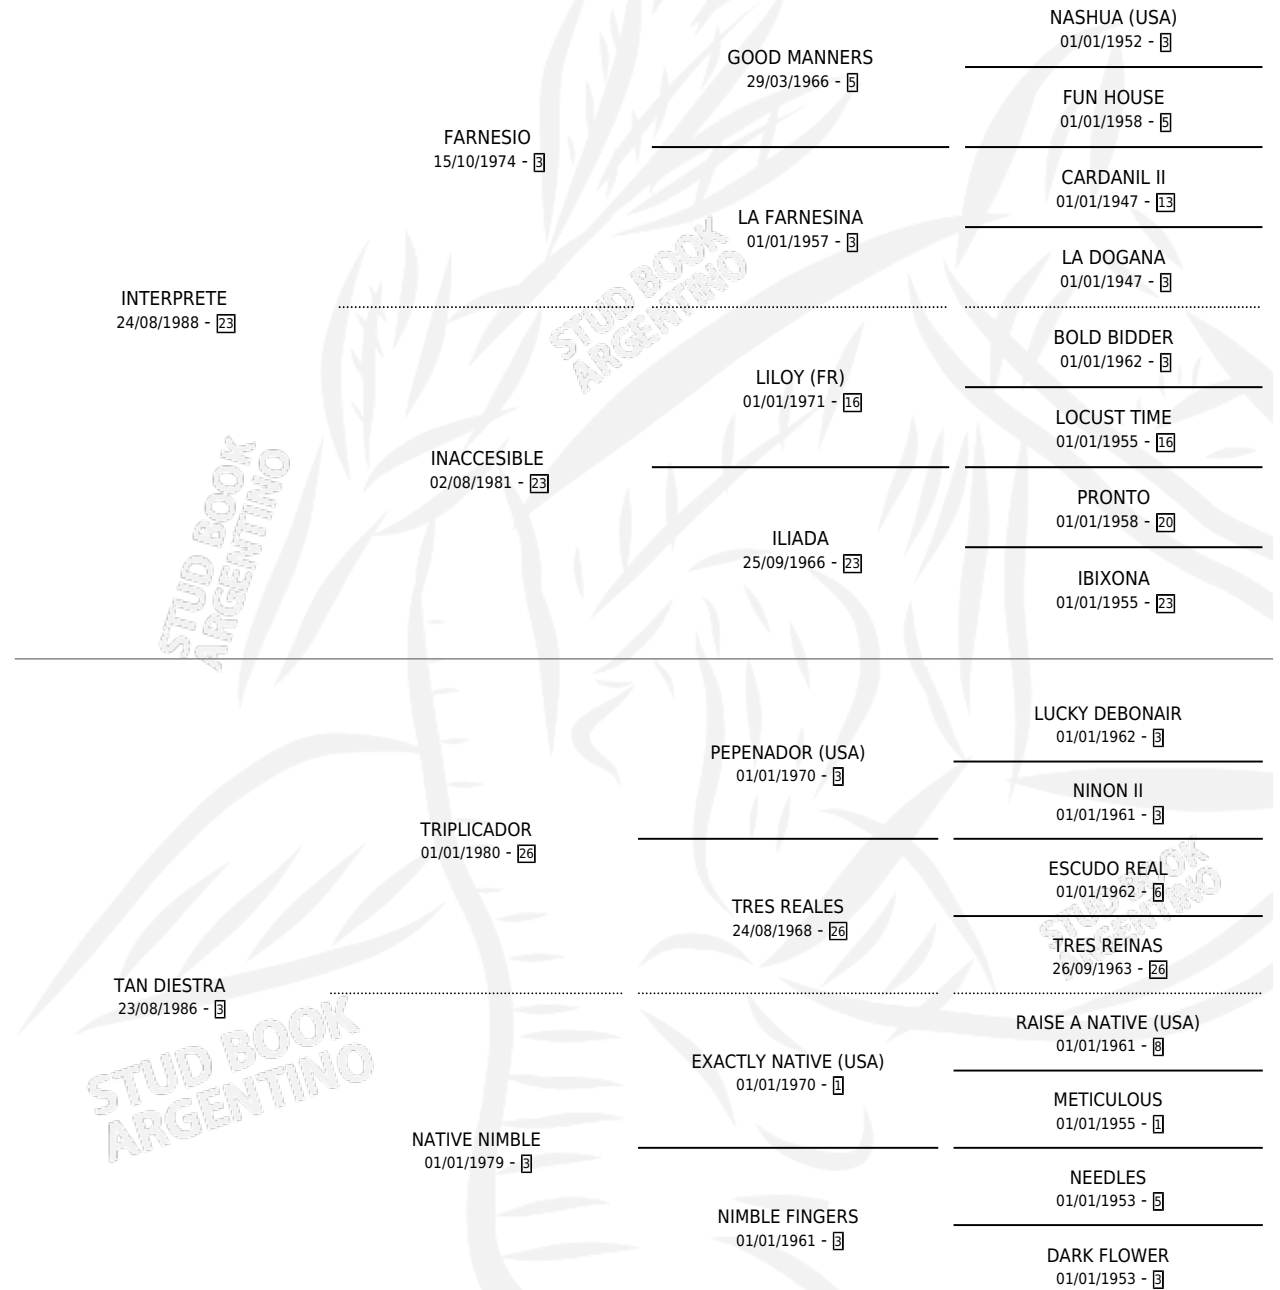

INSTINCTIF

por INTERPRETE y TAN DIESTRA por TRIPLICADOR

Argentina · Macho · Alazan · SP · 03/09/2000
Familia 3-n · Volumen 37

ESTADO

TIPIFICACIÓN SANGUÍNEA	✓
TIPIFICACIÓN POR ADN	X
PASAPORTE	X
IDENTIFICACIÓN POR MICROCHIP	X
REPRODUCTOR	X

Lugar de nacimiento: El Paraiso

Criador: El Paraiso

PEDIGREE