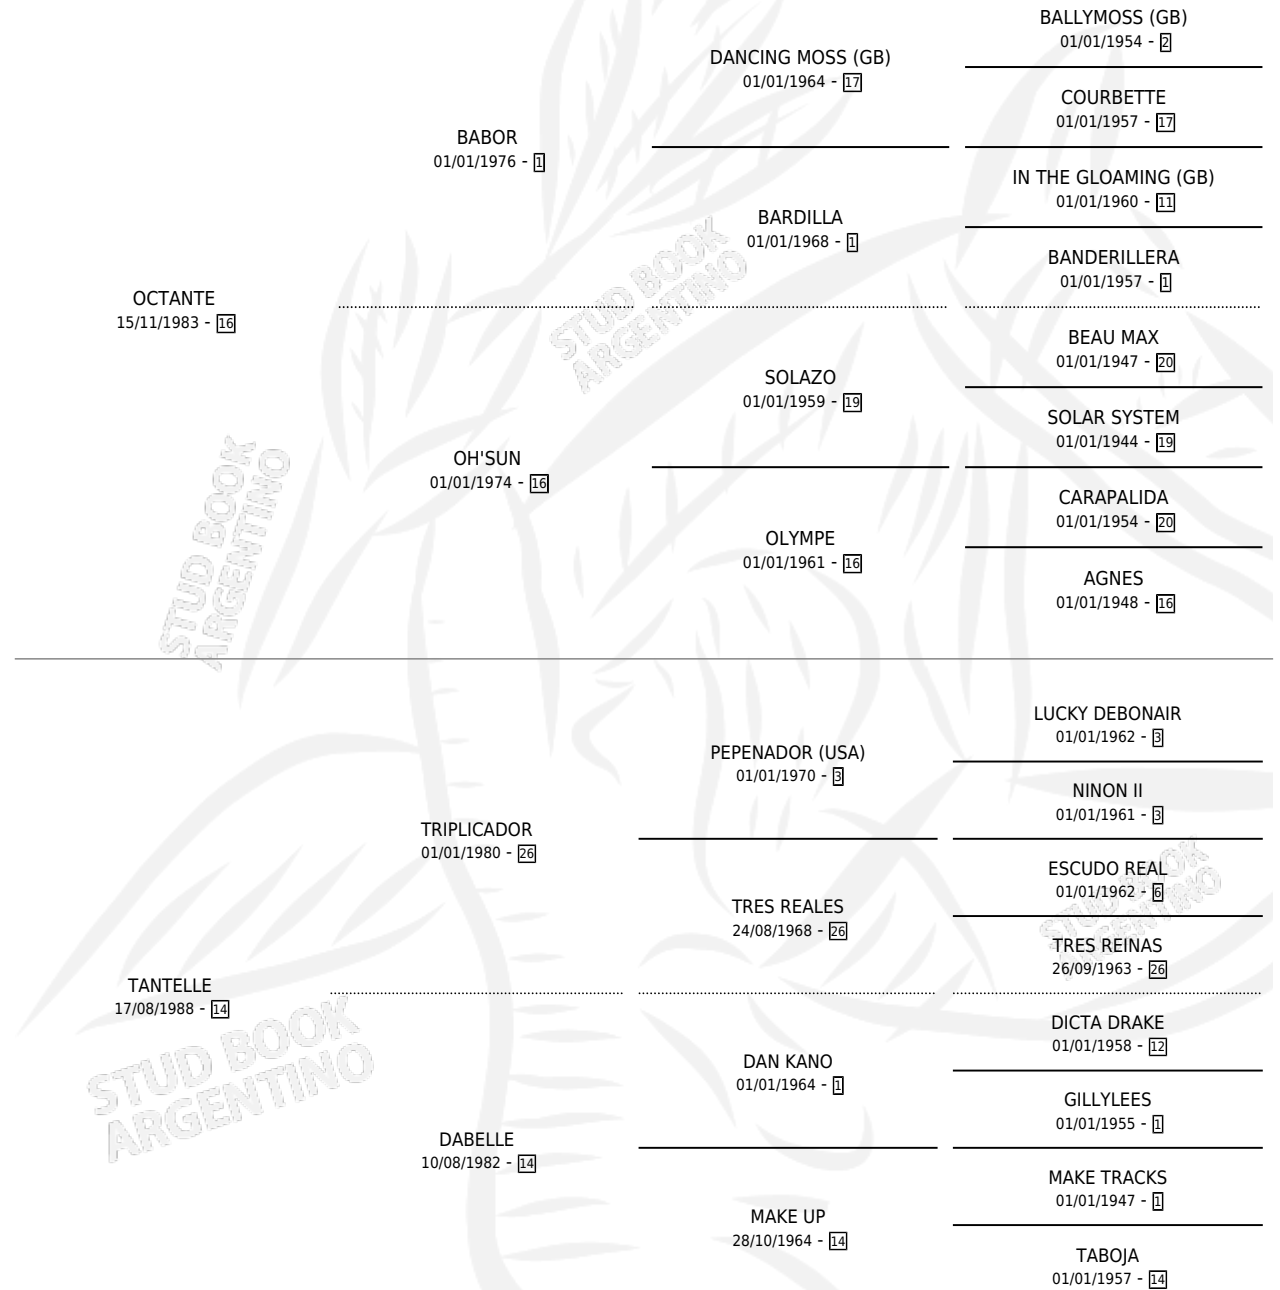

LA PASIONAL

por OCTANTE y TANTELLE por TRIPLICADOR

Argentina · Hembra · Zaino · SP · 31/08/2000
Familia 14 · Volumen 37

ESTADO

TIPIFICACIÓN SANGUÍNEA	✓
TIPIFICACIÓN POR ADN	X
PASAPORTE	X
IDENTIFICACIÓN POR MICROCHIP	X
REPRODUCTOR	X

Lugar de nacimiento: El Paraiso

Criador: El Paraiso

PEDIGREE

EXPORTACIÓN / IMPORTACIÓN

FECHA	MOVIMIENTO	PAÍS
31/10/2002	EXPORTADO	PANAMA

LA PASIONAL

Datos oficiales del Stud Book Argentino

Documento generado el 09/05/2026