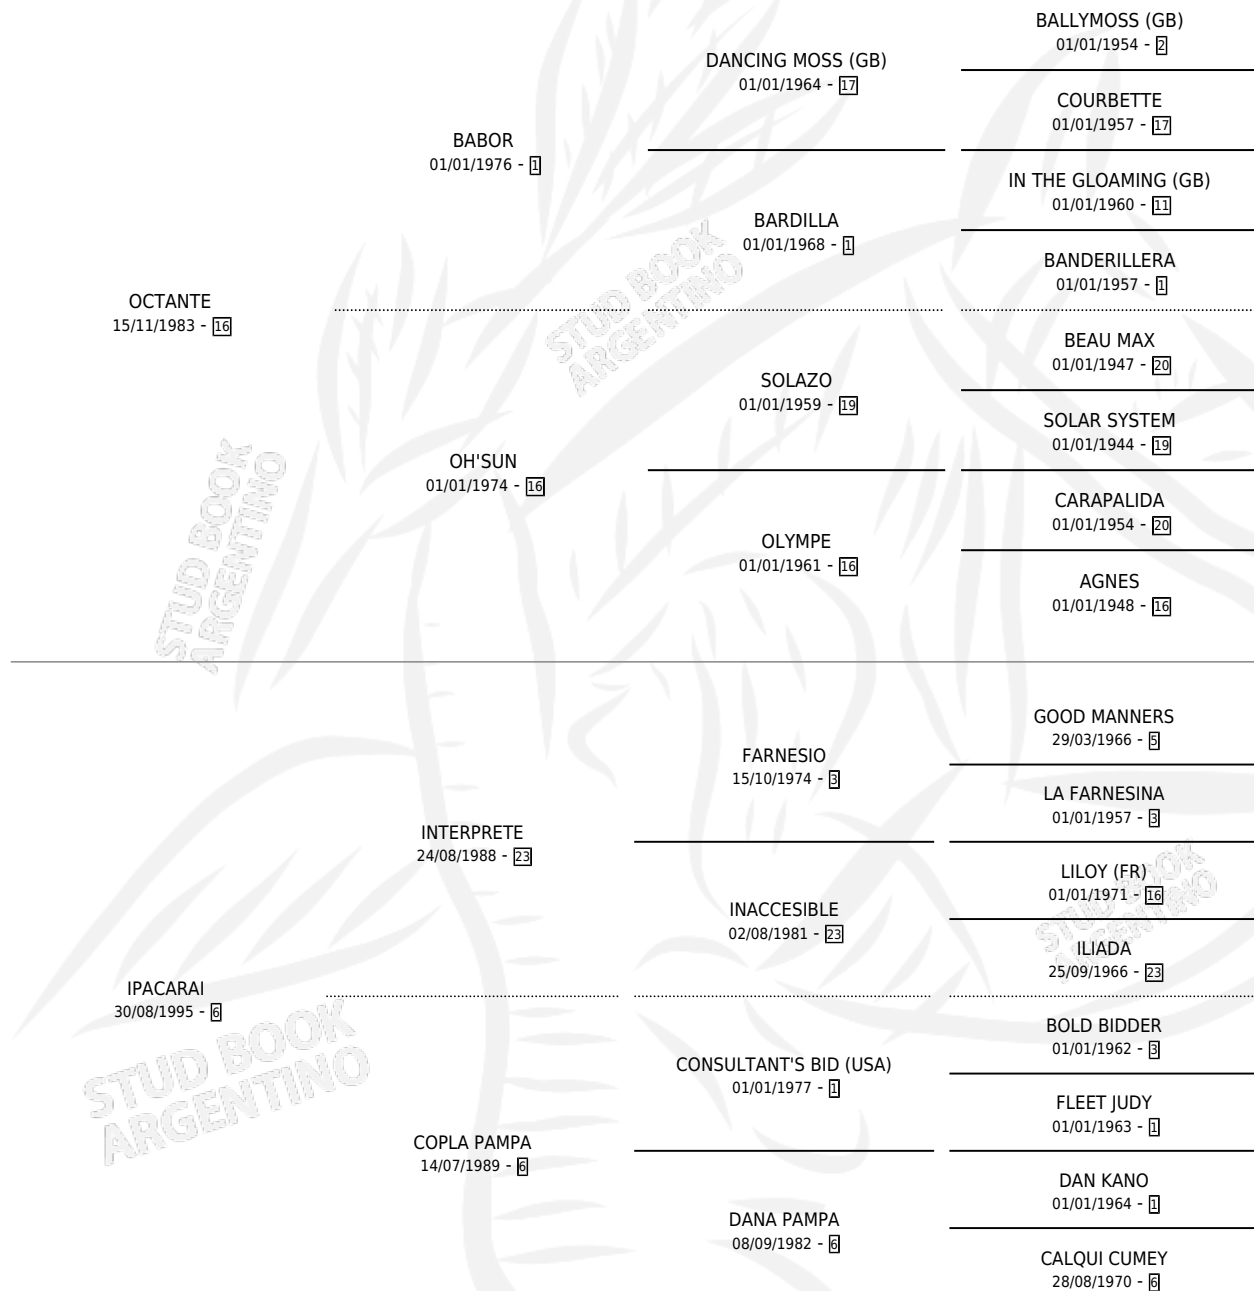

LA IPANEMA

por OCTANTE y IPACARAI por INTERPRETE

Argentina · Hembra · Zaino · SP · 24/08/2000
Familia 6-e · Volumen 37

ESTADO

TIPIFICACIÓN SANGUÍNEA	✓
TIPIFICACIÓN POR ADN	✓
PASAPORTE	X
IDENTIFICACIÓN POR MICROCHIP	X
REPRODUCTOR	✓

Lugar de nacimiento: El Paraiso

Criador: El Paraiso

~

HIJOS

	MACHOS	HEMBRAS
5 NACIERON	1	4
3 CORRIERON	1	2

SIN ACTUACIONES

PEDIGREE

S

cimientos 5 / Efectividad 45.45%

PADRILLO	PRODUCTO	CRIADOR	1ER SERVICIO	ÚLTIMO SERVICIO
ALRASSAAM (GB)	IPANEMA SAM (H Z, 09/11/2014) •MURIÓ EL 20/10/2015•	SANTA PLACIDA	15/11/2013	15/11/2013
GRADEPOINT (USA)	YAMILA INT (H Z, 30/07/2013)	SANTA PLACIDA	23/08/2012	26/08/2012
COLONIAL AFFAIR (USA)	Documenta generado el 10/05/2026		24/09/2011	18/10/2011
ALRASSAAM (GB)	∅		23/11/2010	23/11/2010
VERSALLESCO	LAIPA SANTA (H Z, 30/10/2009)	SANTA PAULA DEL SAGRADO CORAZON	06/12/2008	06/12/2008
INCURABLE OPTIMIST (USA)	∅		19/09/2007	24/10/2007
CHARM SEEKER (USA)	LA CHINA PAULA (H ZD, 09/09/2007)	SANTA PAULA DEL SAGRADO CORAZON	21/09/2006	10/10/2006
POTRIMINSTREL	∅		07/08/2006	20/08/2006
POTRIMINSTREL	∅		15/09/2005	22/11/2005
EL MURGUISTA	∅		21/11/2004	23/11/2004
LLERS FITZ	BIEN CRIOLLO (M Z, 17/10/2004)	SANTA PAULA DEL SAGRADO CORAZON	13/09/2003	09/10/2003