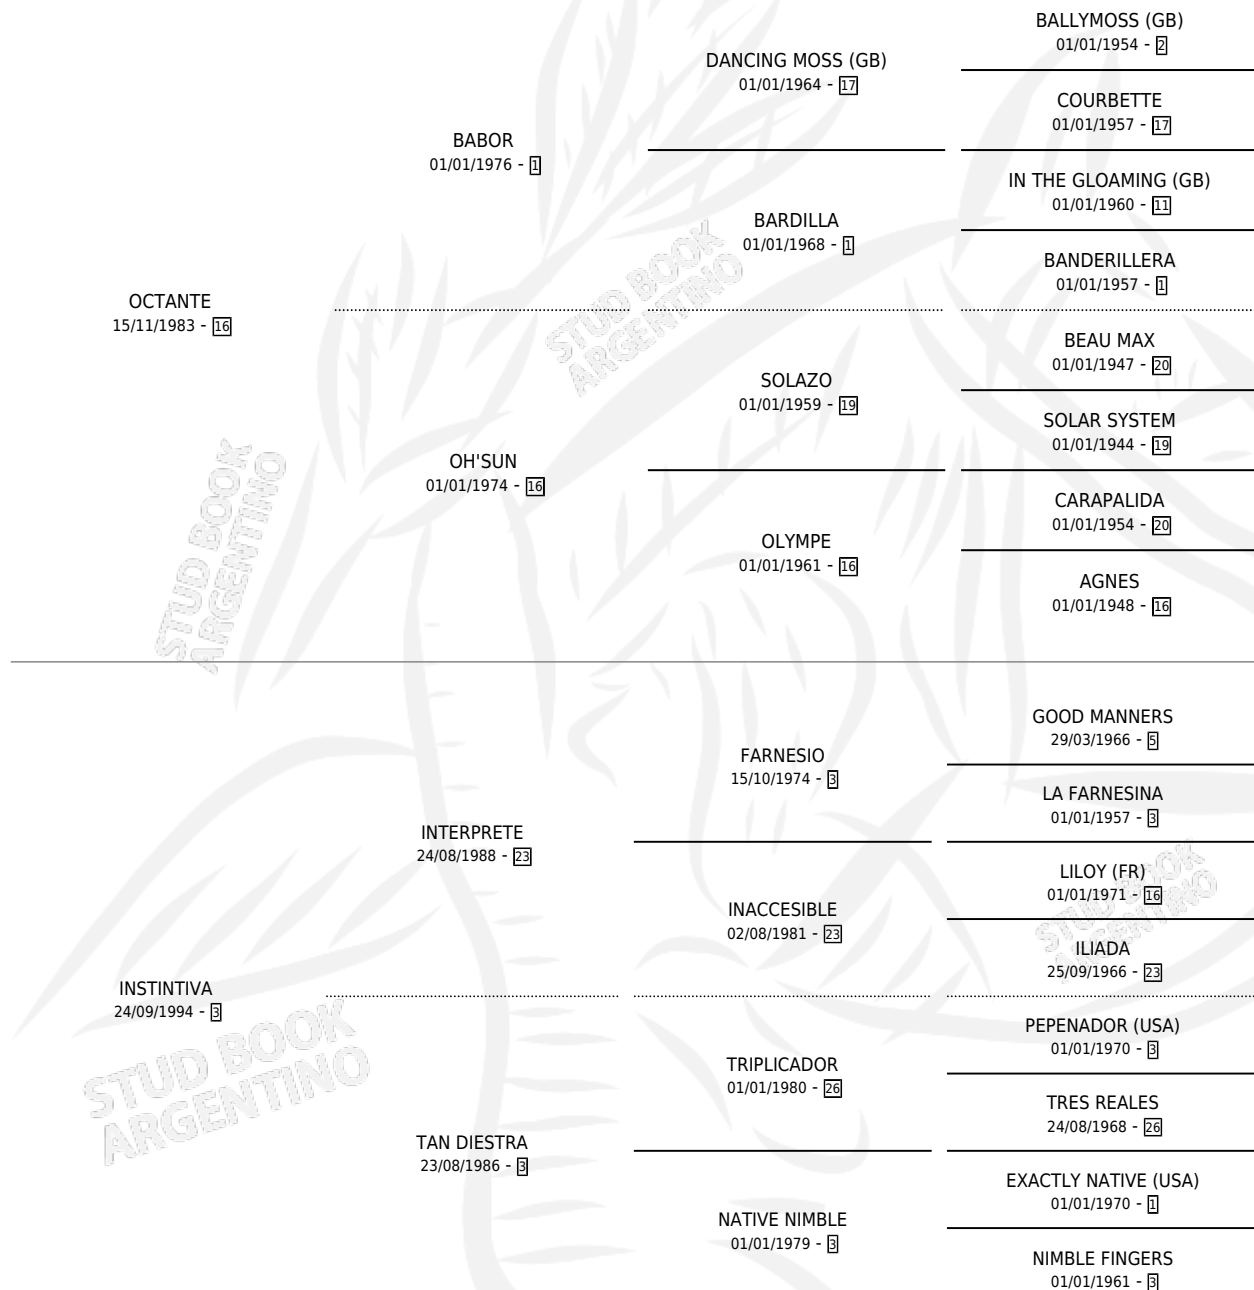

EL INSTINTIVO

por OCTANTE y INSTINTIVA por INTERPRETE

Argentina · Macho · Alazan Tostado · SP · 05/08/2000
Familia 3-n · Volumen 37

ESTADO

TIPIFICACIÓN SANGUÍNEA	✓
TIPIFICACIÓN POR ADN	X
PASAPORTE	X
IDENTIFICACIÓN POR MICROCHIP	X
REPRODUCTOR	X

Lugar de nacimiento: El Paraiso

Criador: El Paraiso

PEDIGREE