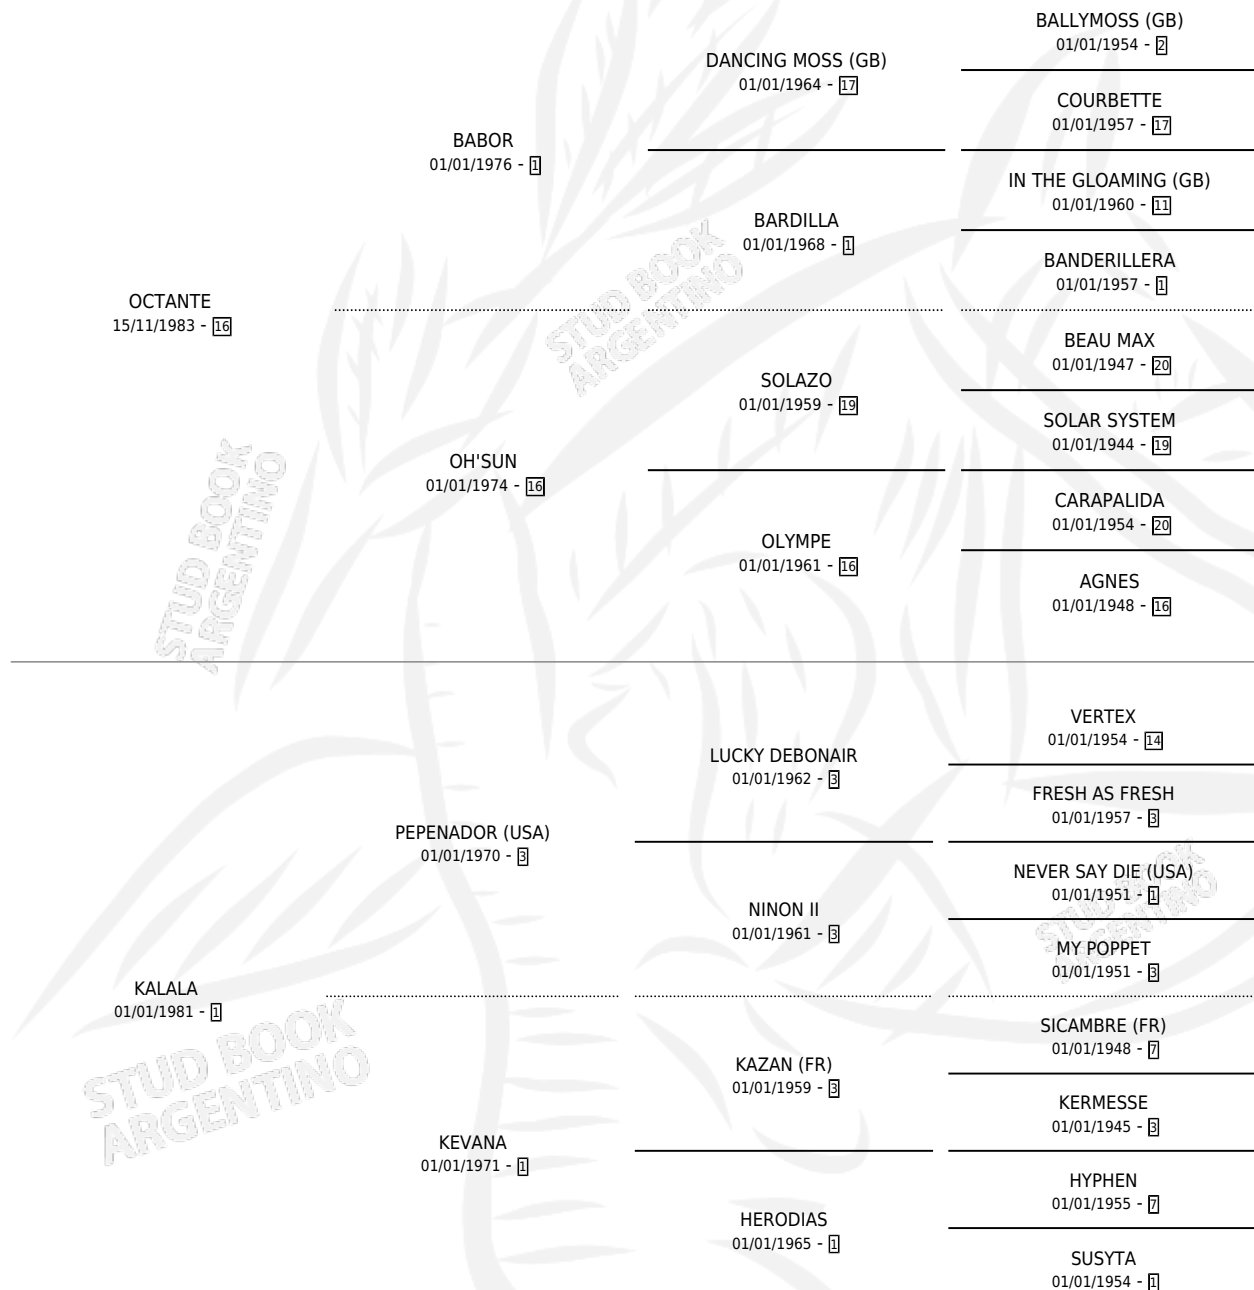

EL SHOBUNKI

por OCTANTE y KALALA por PEPENADOR (USA)

Argentina · Macho · Alazan · SP · 12/08/2000
Familia 1-e · Volumen 37

ESTADO

TIPIFICACIÓN SANGUÍNEA	X
TIPIFICACIÓN POR ADN	X
PASAPORTE	X
IDENTIFICACIÓN POR MICROCHIP	X
REPRODUCTOR	X

Lugar de nacimiento: El Paraiso

Criador: El Paraiso

PEDIGREE

EL SHOBUNKI

Datos oficiales del Stud Book Argentino

Documento generado el 09/05/2026

studbook.org.ar