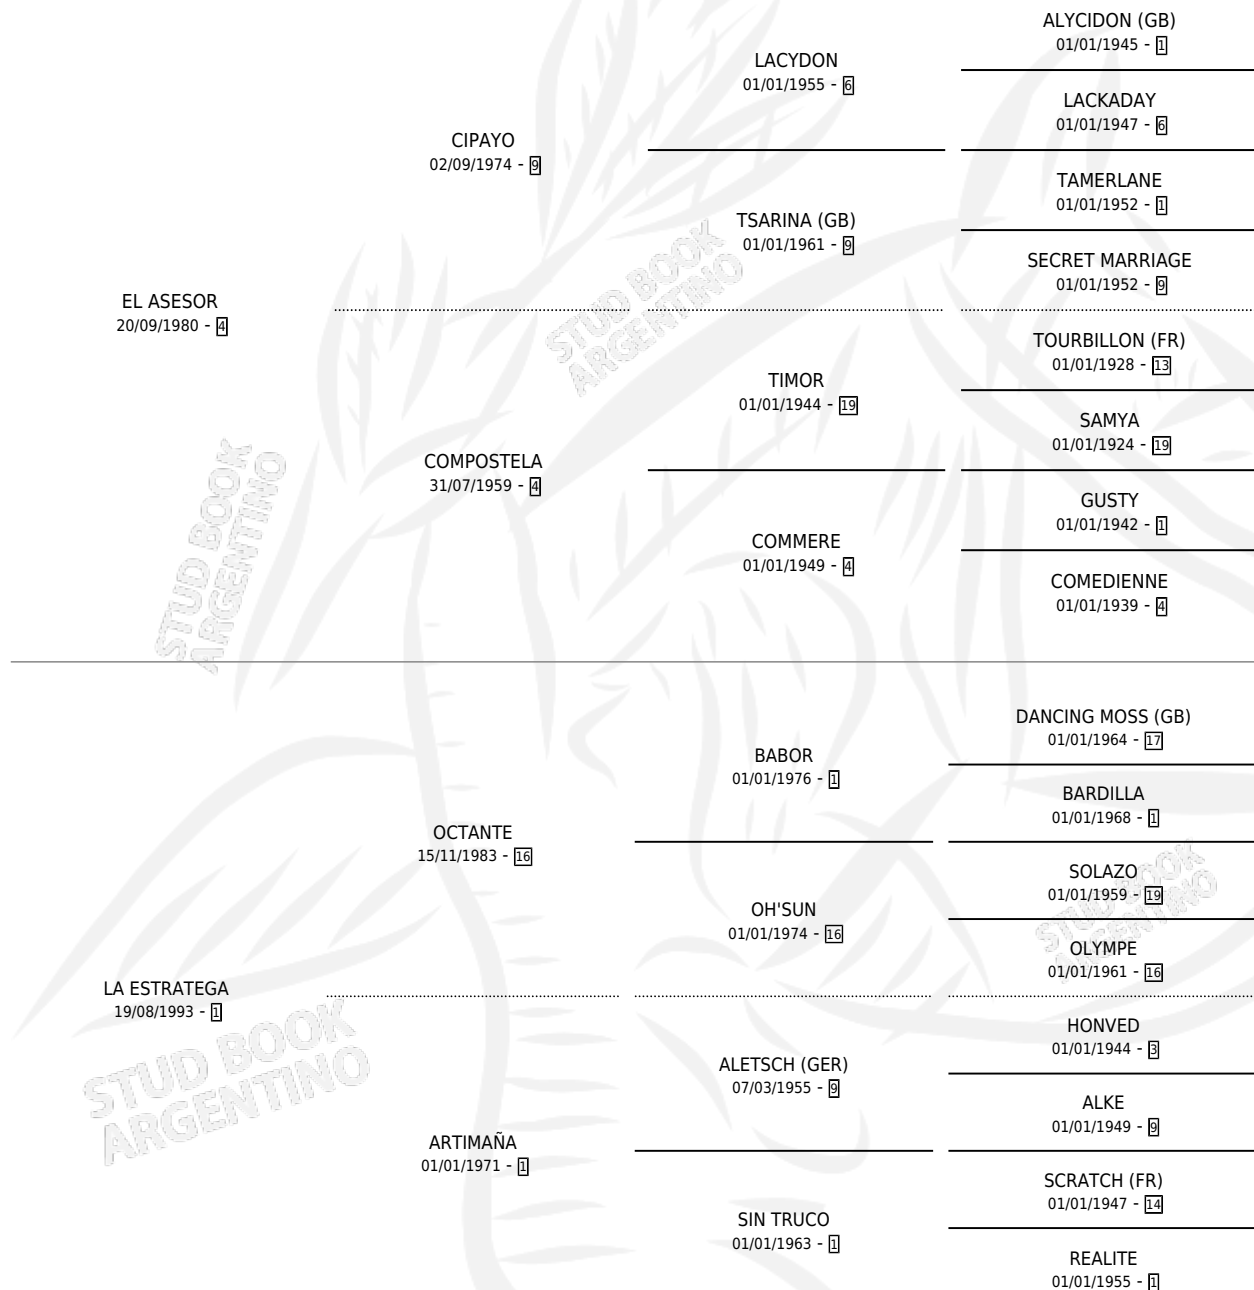

ARTIMAÑAS

por EL ASESOR y LA ESTRATEGA por OCTANTE

Argentina · Hembra · Zaino · SP · 17/08/2000
Familia 1-d · Volumen 37

ESTADO

TIPIFICACIÓN SANGUÍNEA	✓
TIPIFICACIÓN POR ADN	X
PASAPORTE	X
IDENTIFICACIÓN POR MICROCHIP	X
REPRODUCTOR	X

Lugar de nacimiento: El Paraiso

Criador: El Paraiso

PEDIGREE

ARTIMAÑAS

Datos oficiales del Stud Book Argentino

Documento generado el 11/06/2026

studbook.org.ar