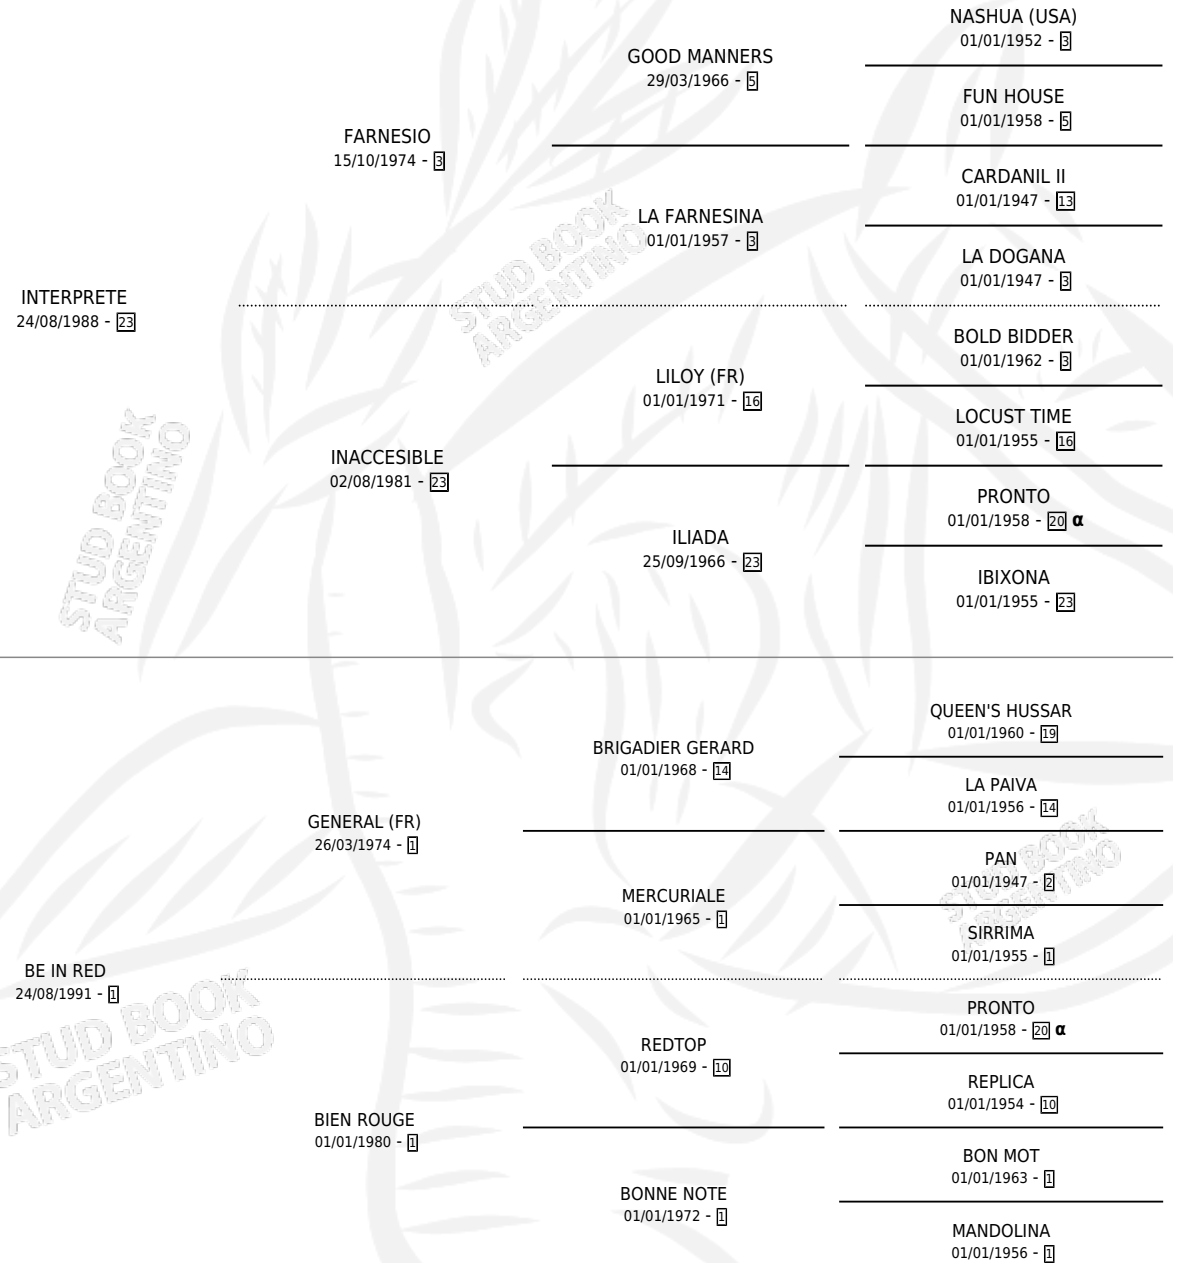

IMPERIAL RED

por INTERPRETE y BE IN RED por GENERAL (FR)

Argentina · Macho · Alazan Tostado · SP · 06/08/2000
Familia 1-I · Volumen 37

ESTADO

TIPIFICACIÓN SANGUÍNEA	✓
TIPIFICACIÓN POR ADN	X
PASAPORTE	X
IDENTIFICACIÓN POR MICROCHIP	X
REPRODUCTOR	X

Lugar de nacimiento: El Paraiso

Criador: El Paraiso

PEDIGREE

INBREEDING : α

EXPORTACIÓN / IMPORTACIÓN

FECHA	MOVIMIENTO	PAÍS
31/10/2002	EXPORTADO	PANAMA

IMPERIAL RED

Datos oficiales del Stud Book Argentino