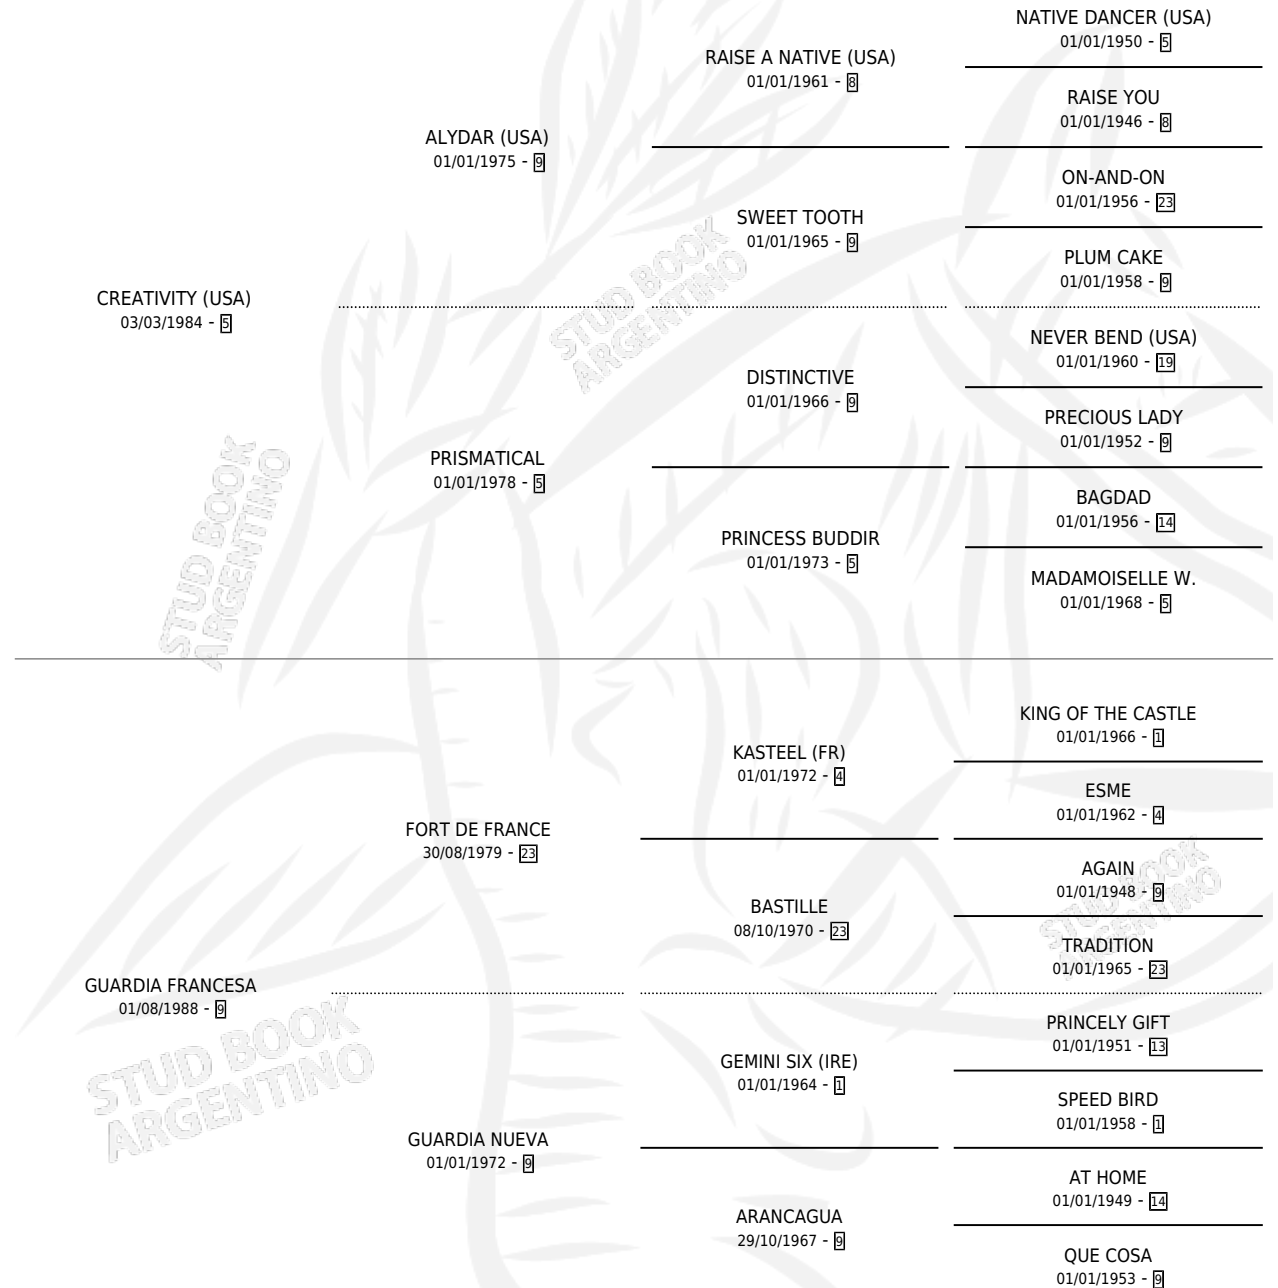

ELISEOS

por **CREATIVITY (USA)** y **GUARDIA FRANCESA** por **FORT DE FRANCE**

Argentina · Macho · Zaino · SP · 08/08/2000
Familia 9-h · Volumen 37

ESTADO

TIPIFICACIÓN SANGUÍNEA	✓
TIPIFICACIÓN POR ADN	X
PASAPORTE	X
IDENTIFICACIÓN POR MICROCHIP	X
REPRODUCTOR	X

Lugar de nacimiento: Los Mimbres

Criador: Los Mimbres

PEDIGREE